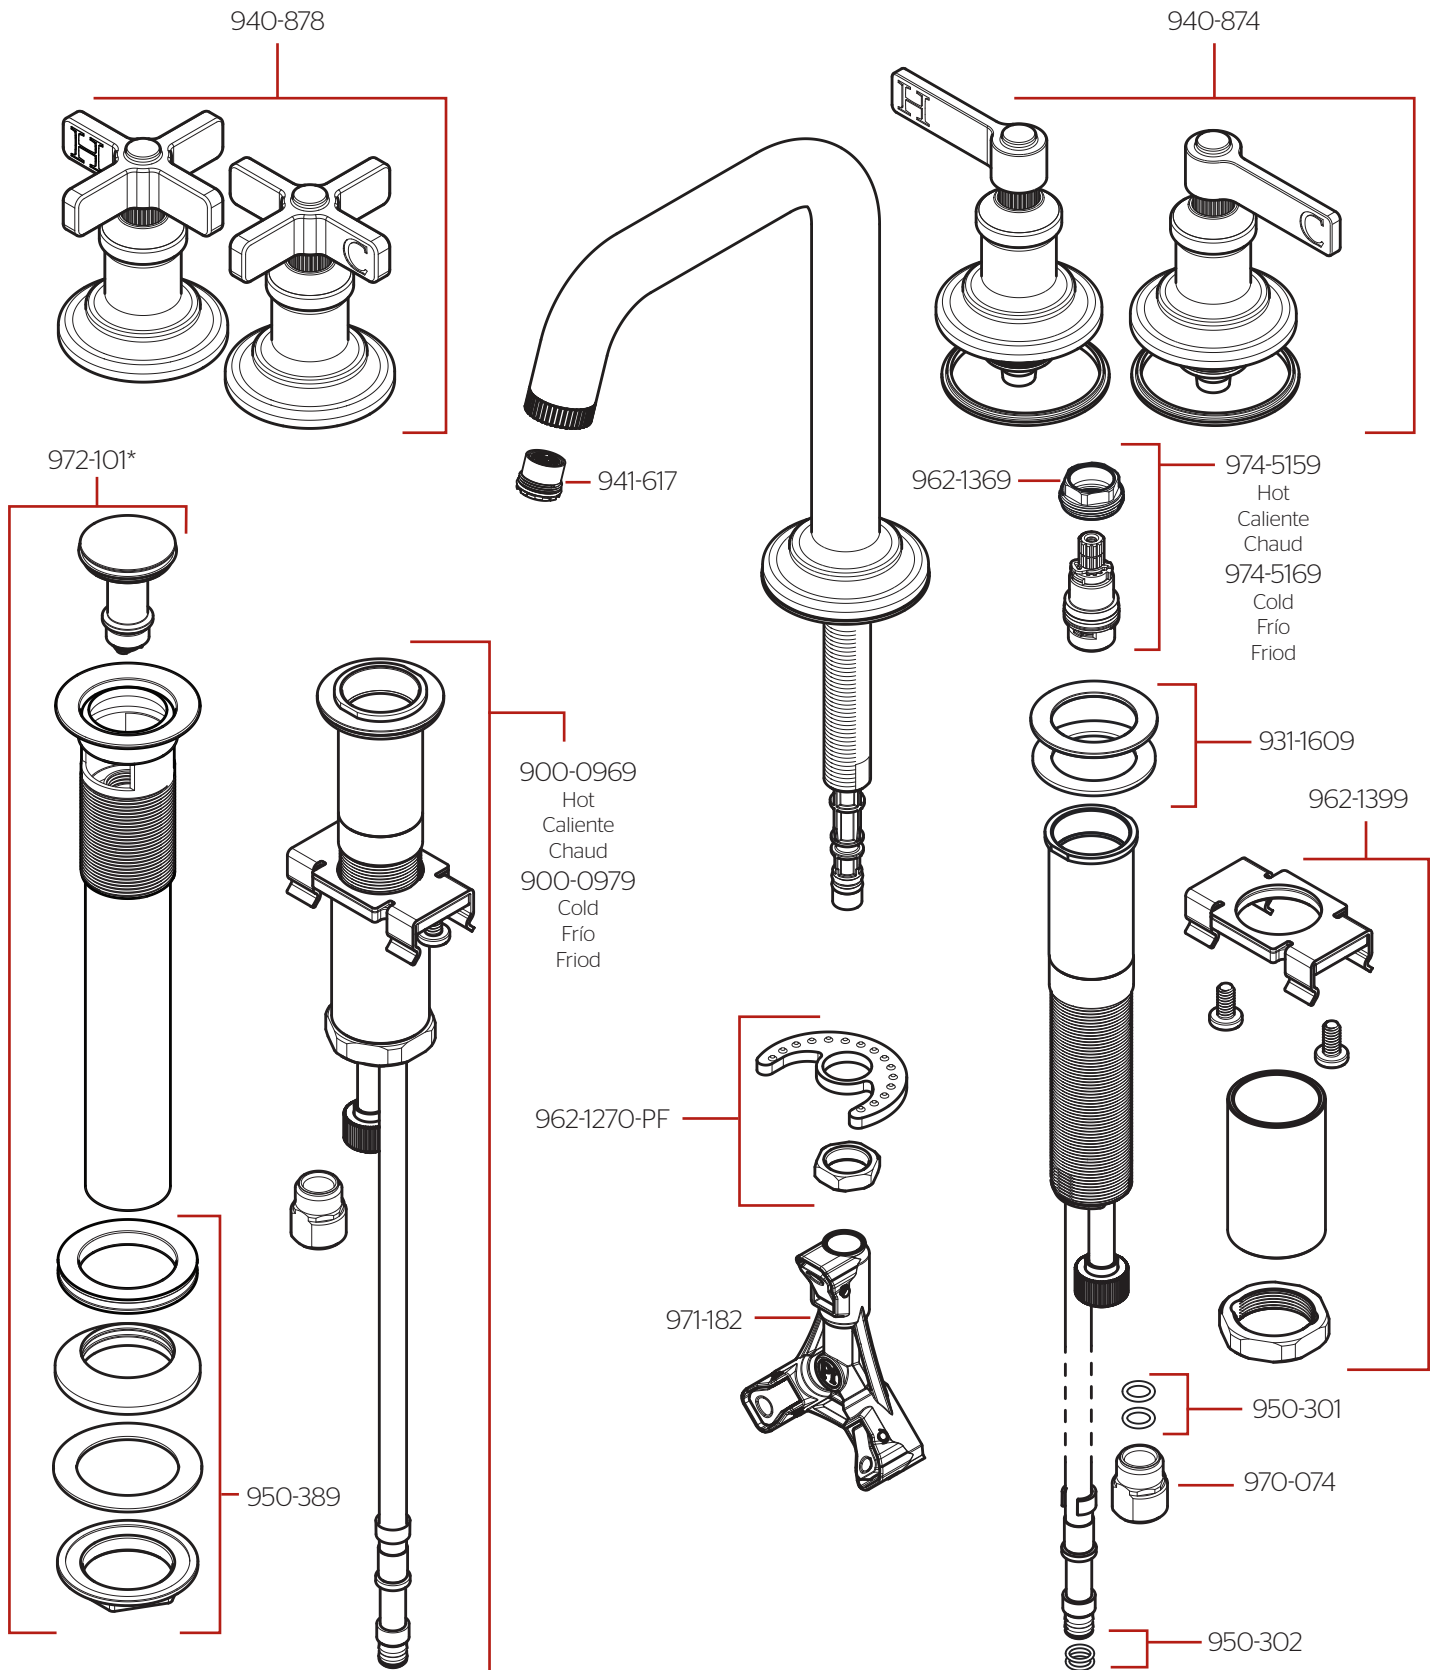

LG49-WN1 • LG49-WN2 • Parts Explosion • Hoja de Piezas • Vue Éclatée des Pièces

	English	Español	Français
*	Replace * with Finish Letter	Sustitue * con la letra de acabado	Remplace * avec la lettre de finition
A	Polished Chrome	Cromo Pulido	Chrome Poli
BG	Brushed Gold	Oro Cepillado	Or Balayé
D	PVD Polished Nickel	PVD Niquel Pulido	PVD Nickel Poli
SDB	Matte Black with Spot Defense	Negro Mate con Spot Defense	Noir Mat avec Spot Defense

For decks exceeding 2", order 931-1639 for a max deck thickness of 3".
 Para cubiertas superiores a 51mm, ordene 931-1639 para un espesor máximo de plataforma de 76mm.
 Pour les terrasses de plus de 51mm, commandez le 931-1639 pour une épaisseur de pont maximale de 76mm.