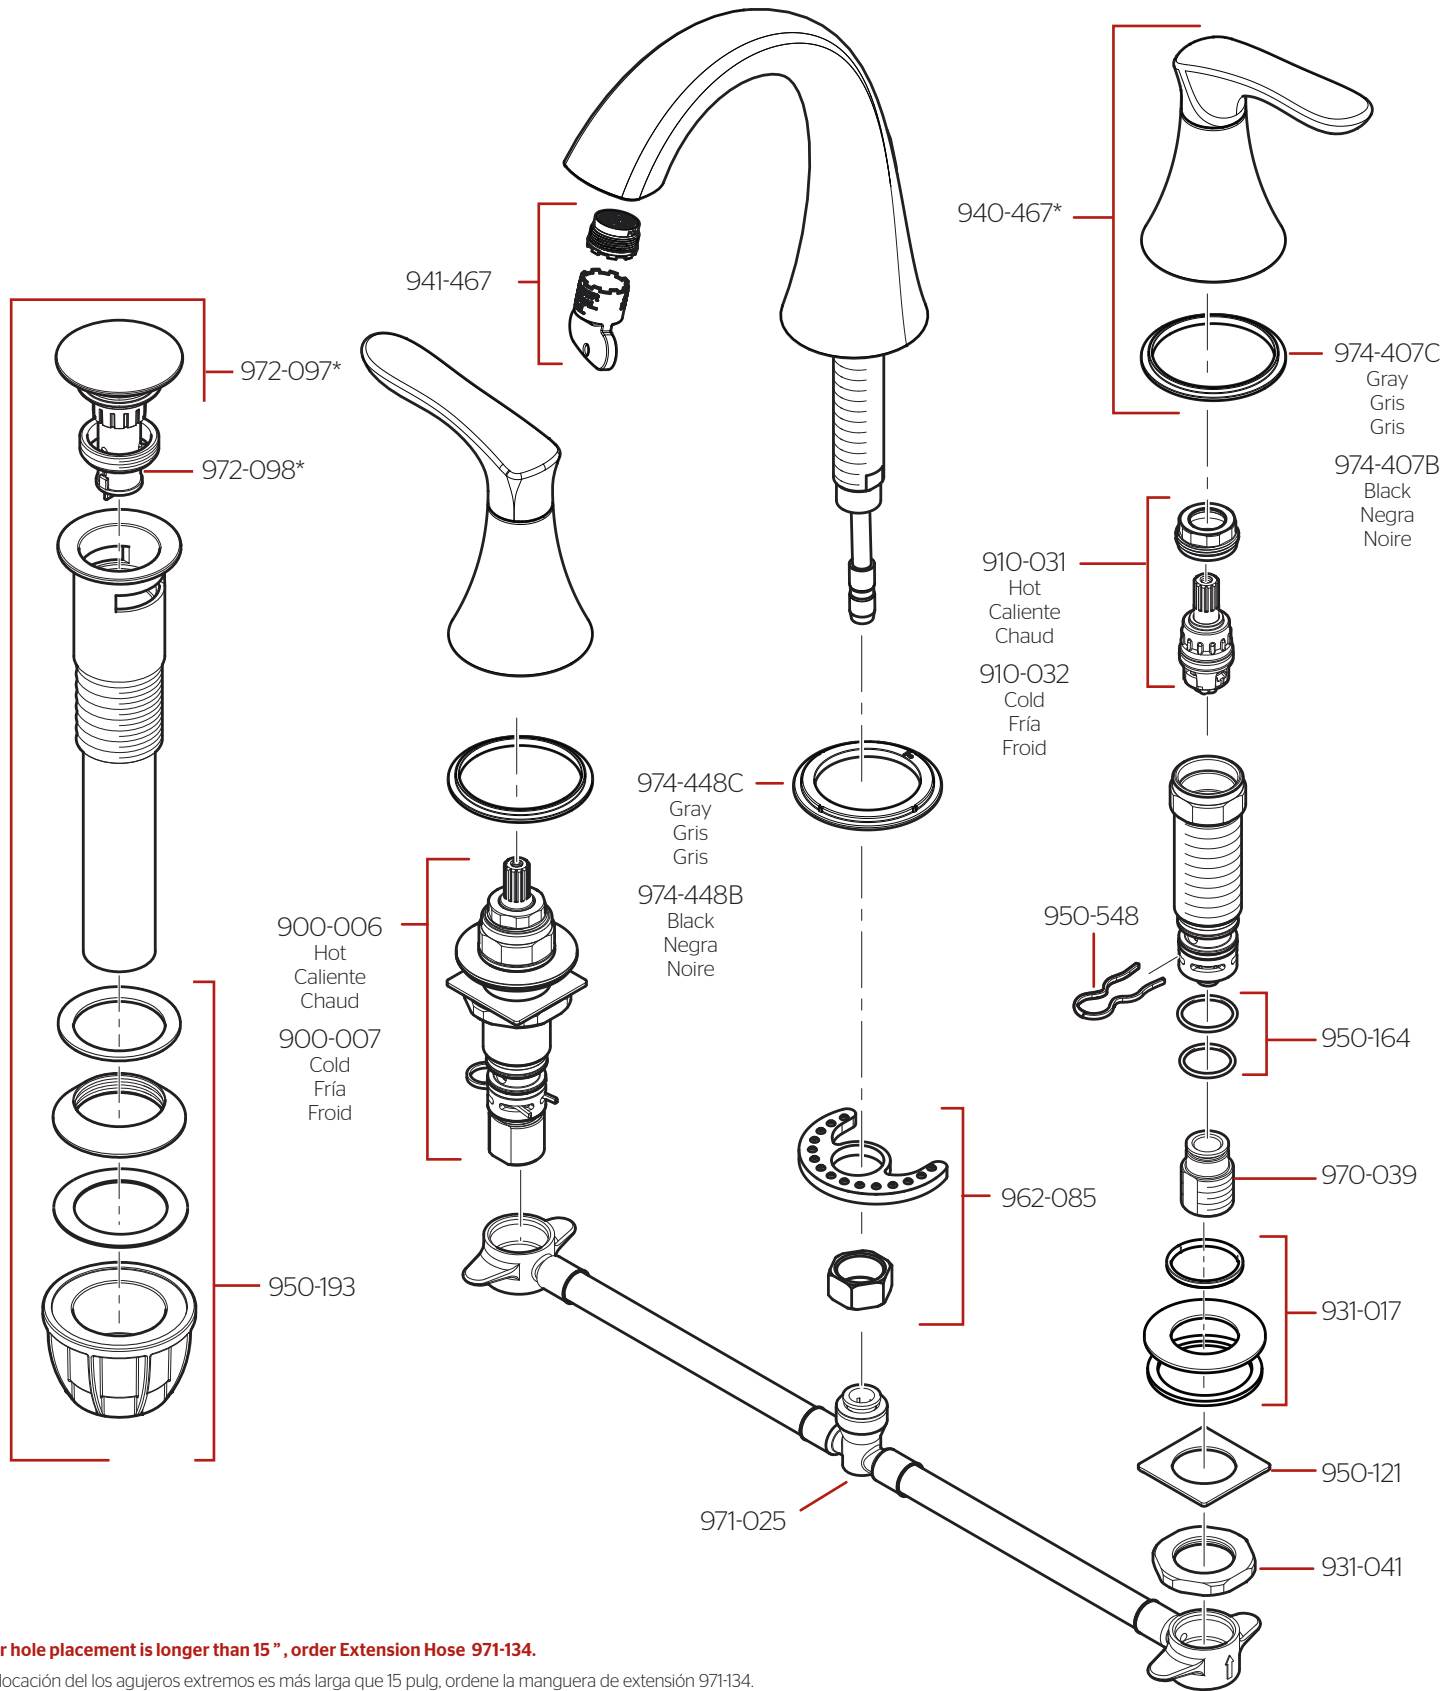

# LG49-WRO • Parts Explosion • Despiece de Piezas • Vue Éclatée des Pièces

**If outer hole placement is longer than 15" , order Extension Hose 971-134.**

Si la colocación del los agujeros extremos es más larga que 15 pulg, ordene la manguera de extensión 971-134.

Si le placement du trou externe est plus long que 15 po, commandez le tuyau d'extension 971-134.

	English	Español	Français
*	Replace * with Finish Letter	Sustitue * con la letra de acabado	Remplace * avec la lettre de finition
A	Polished Chrome	Cromo Pulido	Chrome Poli
B	Matte Black	Negra Mate	Noir Mat
J	PVD Brushed Nickel	PVD Niquel Cepillado	PVD Nickel Brosse
Y	Tuscan Bronze	Bronce Toscano	Bronze Le Toscan

**If installation surface depth is thicker than 1 1/2" order Extension Kit 971-086.**

Si la profundidad superficie del fregadero es más gruesa que 1 1/2", por favor pida la pieza de repuesto 971-086.

Si la profondeur surface de le évier est plus épaisse que 1 1/2", svp commandez le numéro de la pièce disponible 971-086.