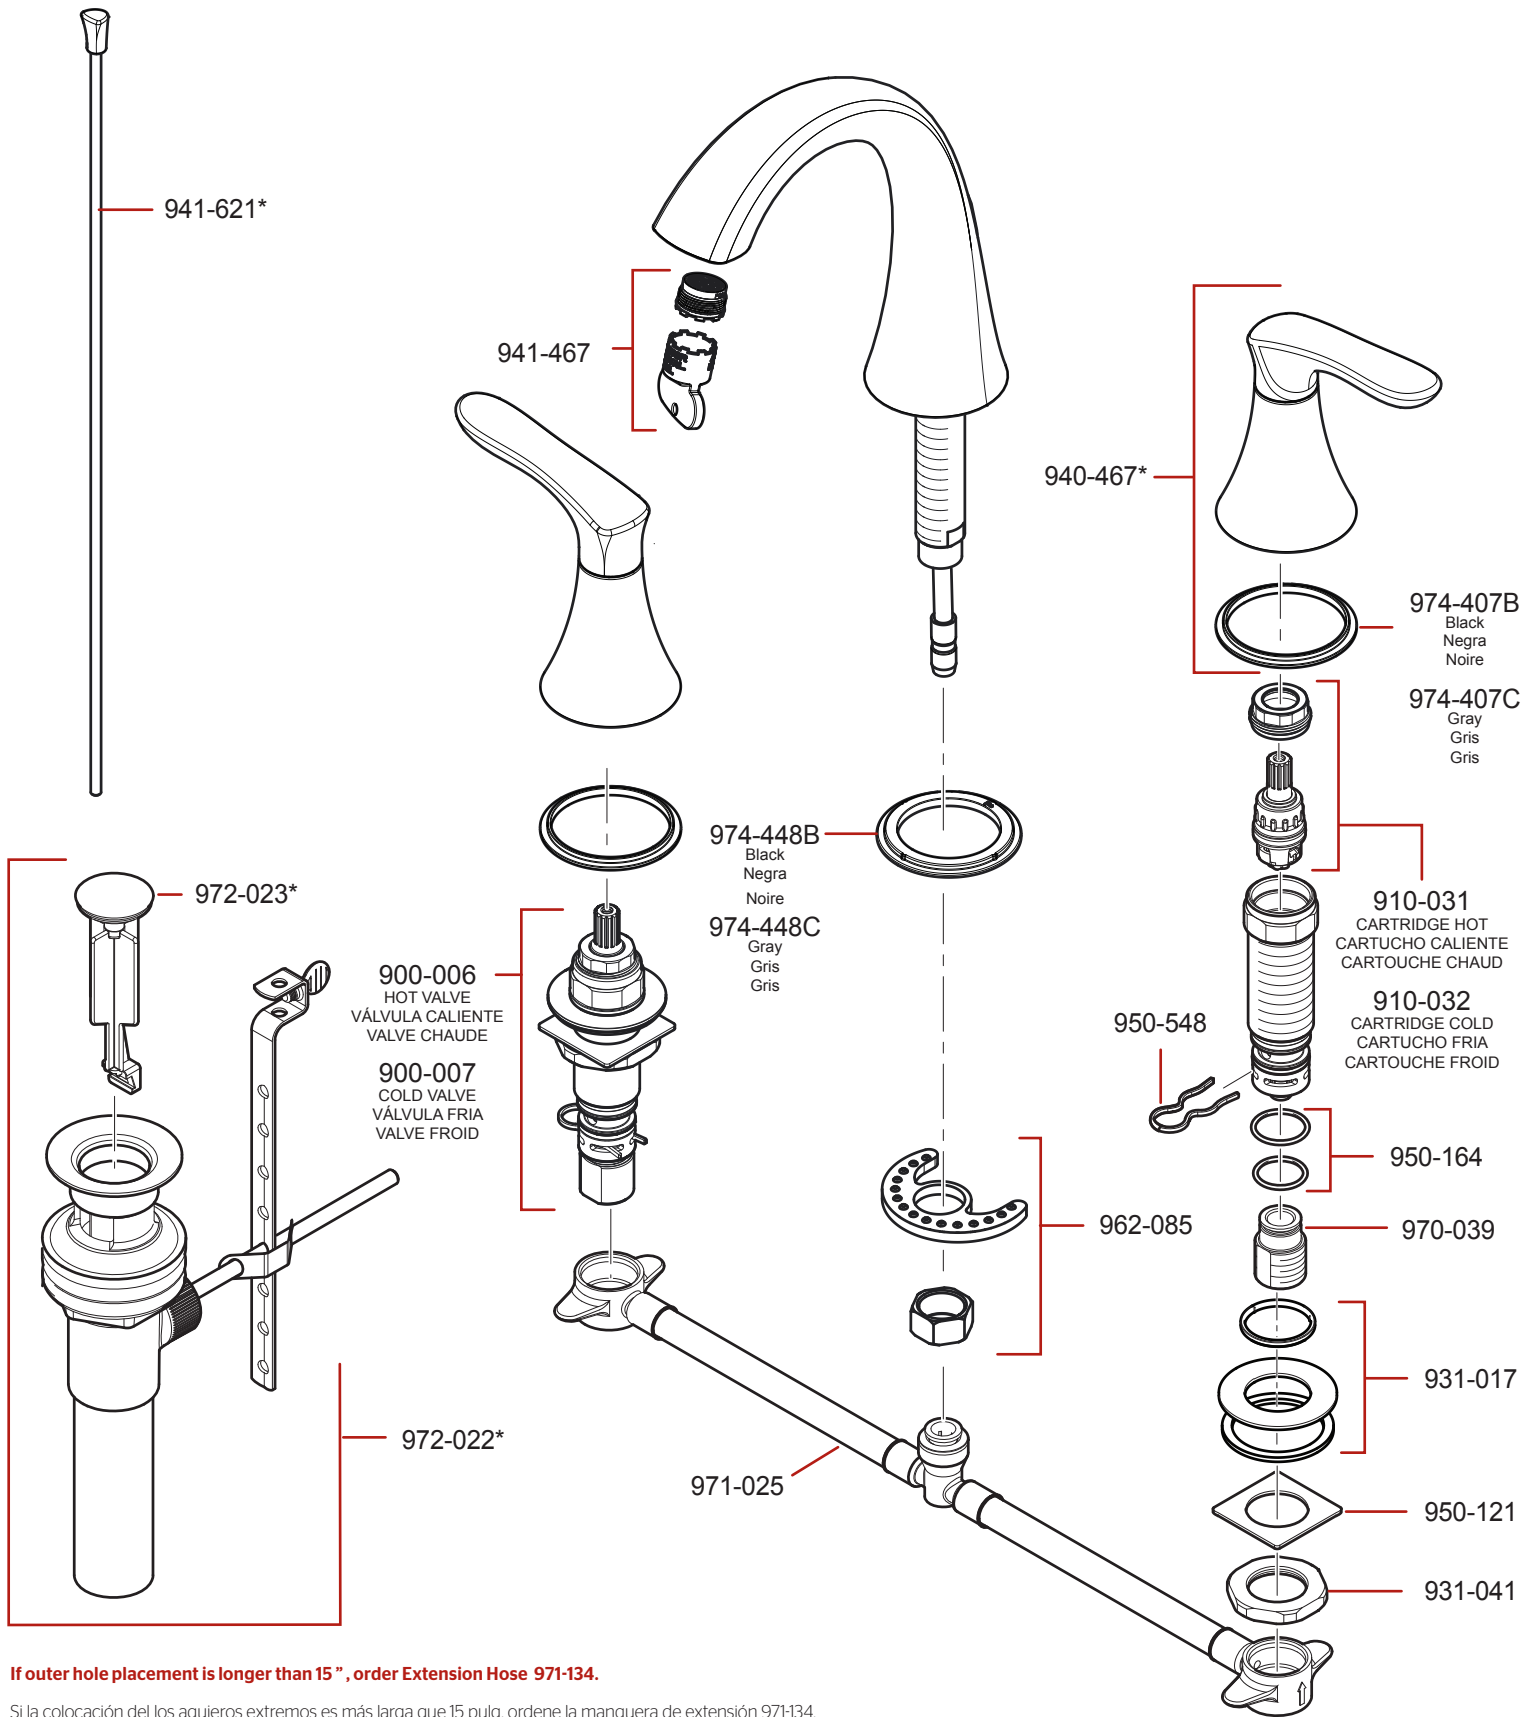

# LG49-WRO • Parts Explosion • Esquema de piezas • Vue éclatée des pièces

**If outer hole placement is longer than 15", order Extension Hose 971-134.**

Si la colocación del los agujeros extremos es más larga que 15 pulg, ordene la manguera de extensión 971-134.

Si le placement du trou externe est plus long que 15 po., commandez le tuyau d'extension 971-134.

**If installation surface depth is thicker than 1 1/2" order Extension Kit 971-086.**

Si la profundidad superficie del fregadero es más gruesa que 1 1/2", por favor pida la pieza de repuesto 971-086.

Si la profondeur surface de le évier est plus épaisse que 1 1/2", svp commandez le numéro de la pièce disponible 971-086.

	English	Español	Français
*	Replace * with Finish Letter	Sustitue * con la letra de acabado	Remplace * avec la lettre de finition
A	Polished Chrome	Cromo Pulido	Chrome Poli
J	PVD Brushed Nickel	PVD Niquel Cepillado	PVD Nickel Brosse
Y	Tuscan Bronze	Bronze Toscano	Bronze Le Toscan