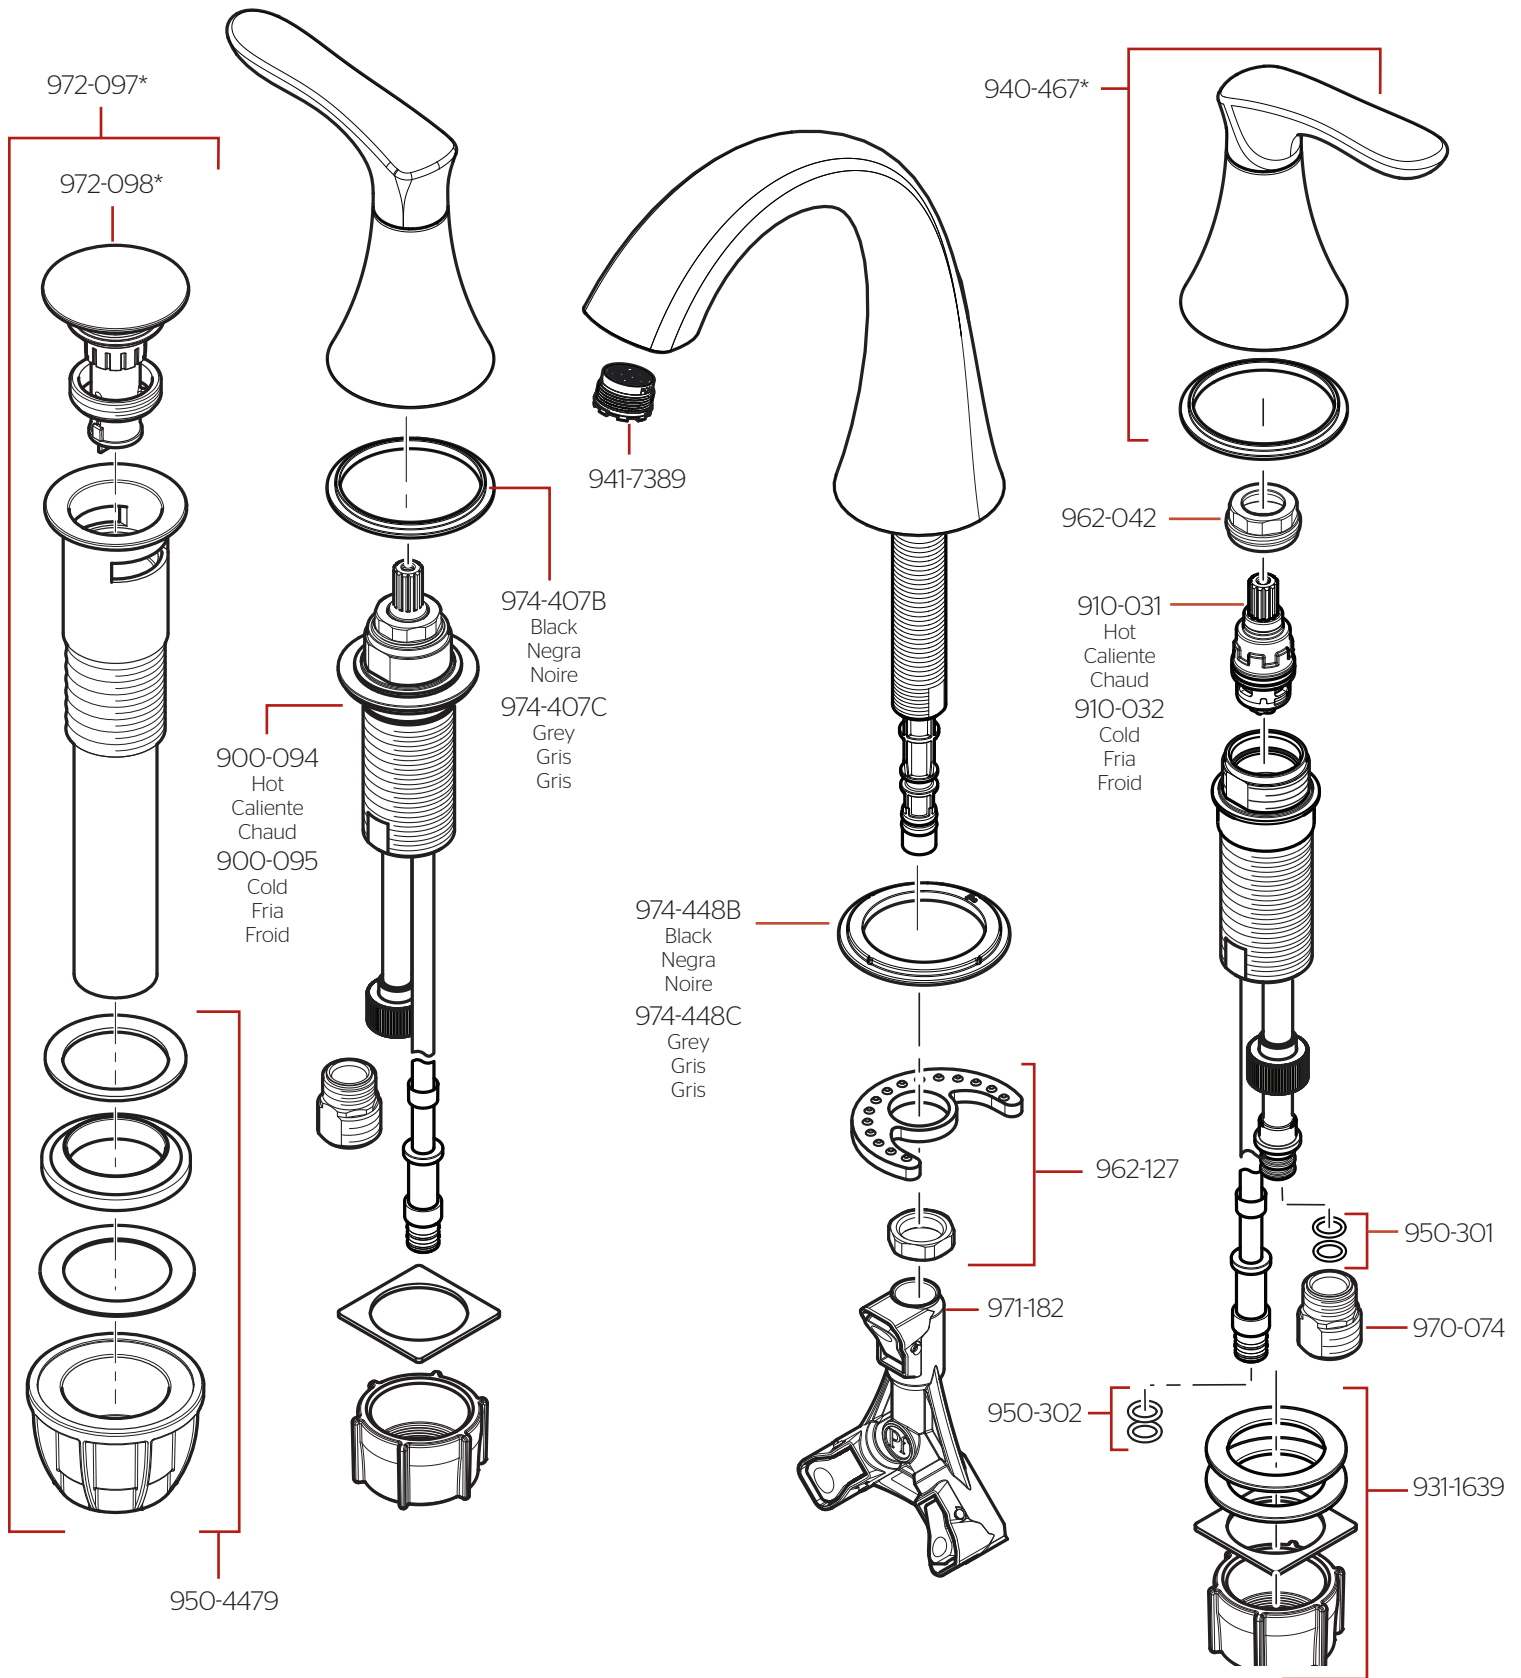

LG49-WRO • Parts Explosion • Hoja de Piezas • Vue Éclatée des Pièces

If installation surface depth is thicker than 2", order Valve Extension Kit 900-0989 . Valve extension kit supports up to 3" max of deck thickness

Si la profundidad superficie del fregadero es más gruesa que 51mm, por favor pida la pieza de repuesto 900-0989. La extensión apoya 76mm máximo para el grueso del fregadero

Si la profundidad de la surface de montage est plus épaisse que 76mm, SVP commandez le kit d'extension 900-0989. L'extension prend en charge jusqu'à 76 mm d'épaisseur évier.

	English	Español	Français
*	Replace * with Finish Letter	Sustitue * con la letra de acabado	Remplace * avec la lettre de finition
A	Polished Chrome	Cromo Pulido	Chrome Poli
B	Matte Black	Negra Mate	Noir Mat
J	PVD Brushed Nickel	PVD Niquel Cepillado	PVD Nickel Brosse
Y	Tuscan Bronze	Bronce Toscano	Bronze Le Toscan