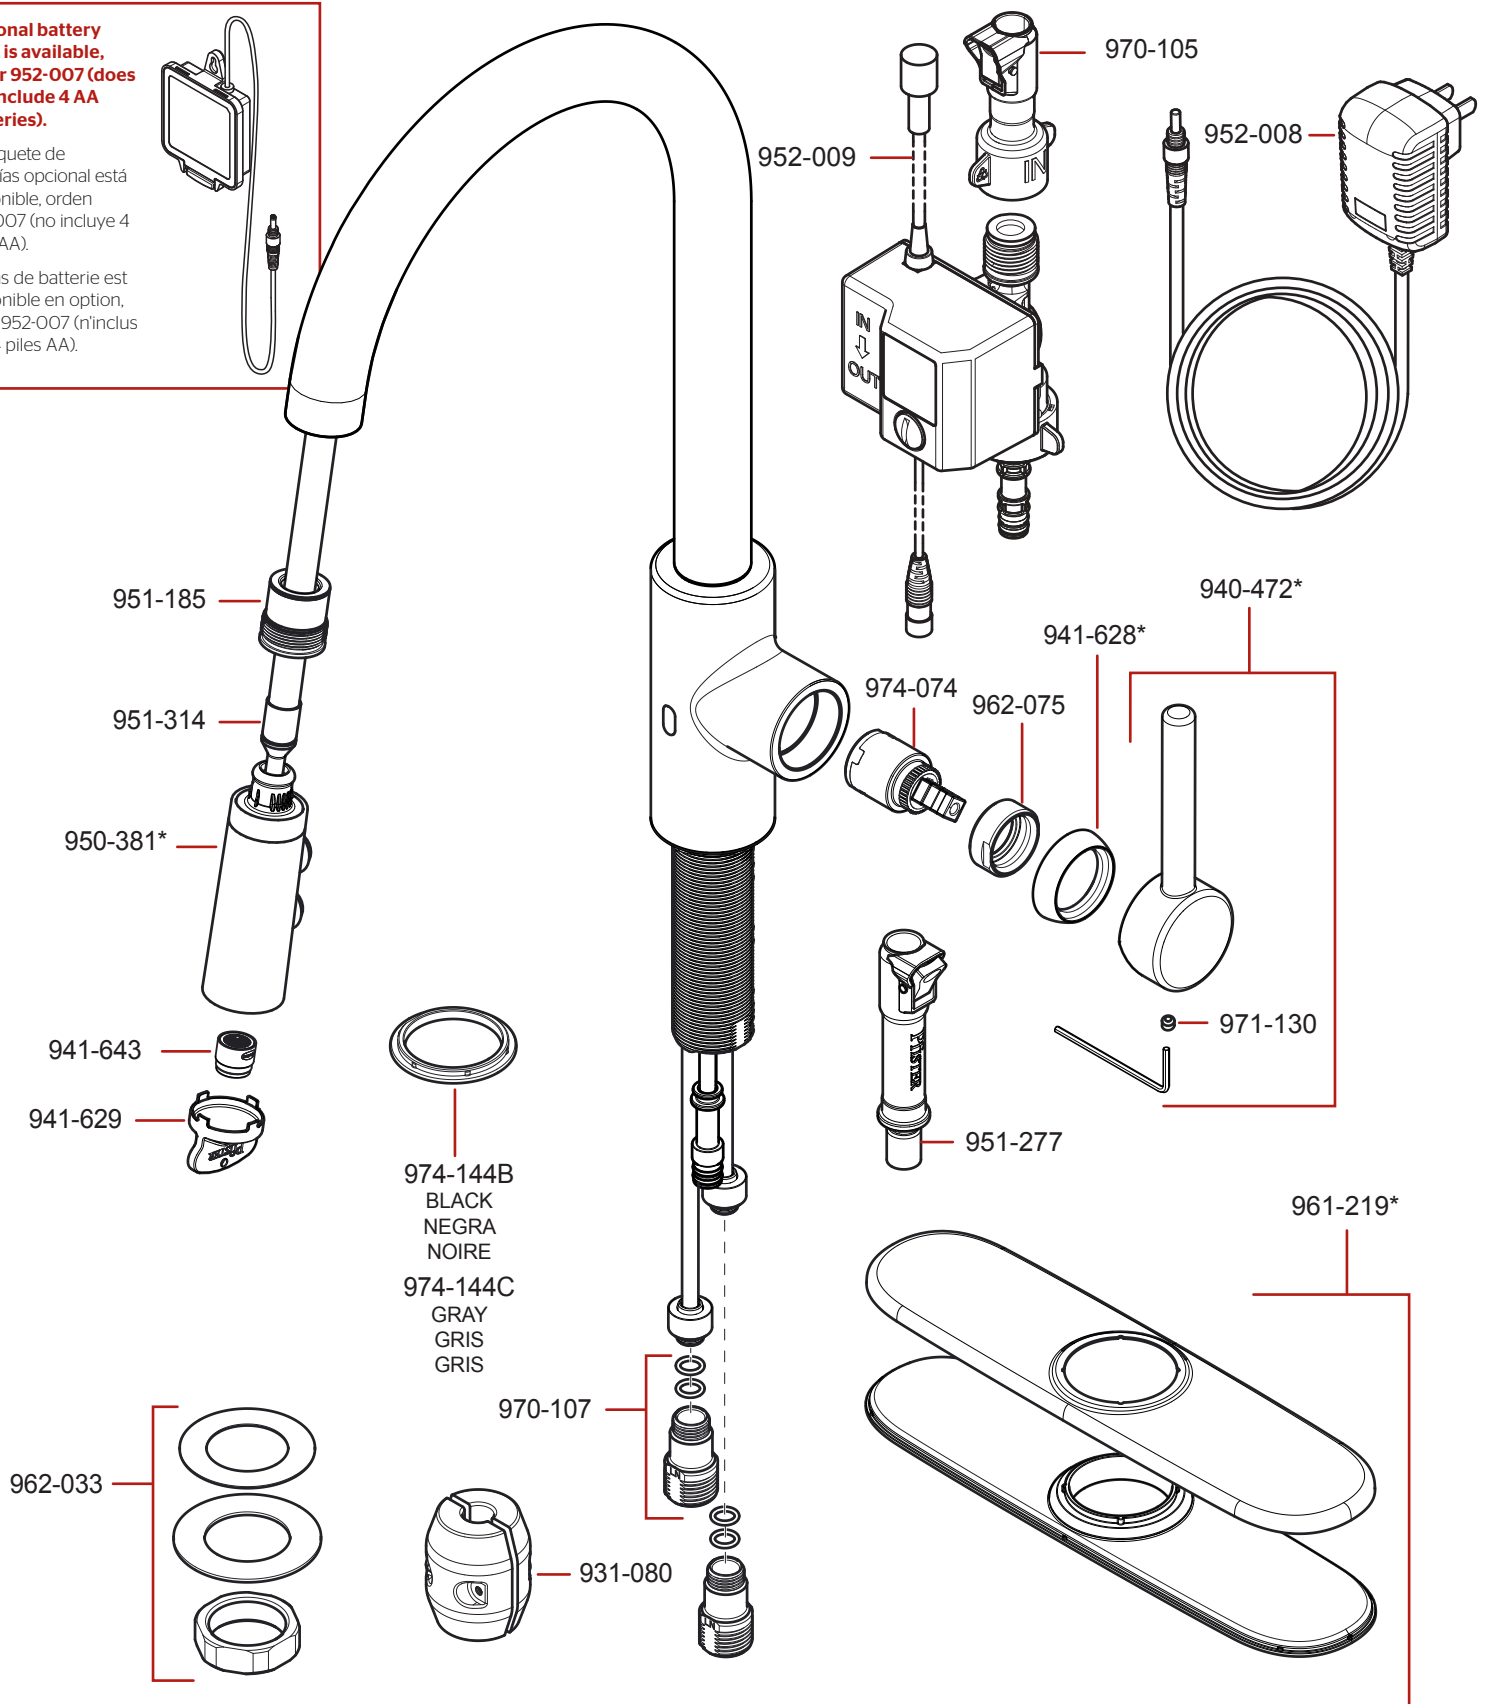

# LG529-ESA • Parts Explosion • Despiece de piezas • Vue éclatée des pièces

**Optional battery pack is available, order 952-007 (does not include 4 AA batteries).**

El paquete de baterías opcional está disponible, orden 952-007 (no incluye 4 pilas AA).

La cas de batterie est disponible en option, pour 952-007 (n'inclus pas 4 piles AA).

|   | English                      | Español                            | Français                              |
|---|------------------------------|------------------------------------|---------------------------------------|
| * | Replace * with Finish Letter | Sustitue * con la letra de acabado | Remplace * avec la lettre de finition |
| A | Polished Chrome              | Cromo Pulido                       | Chrome Poli                           |
| B | Black                        | Negra                              | Noire                                 |
| S | Stainless Steel              | Acero Inoxidable                   | Acier Inoxydable                      |