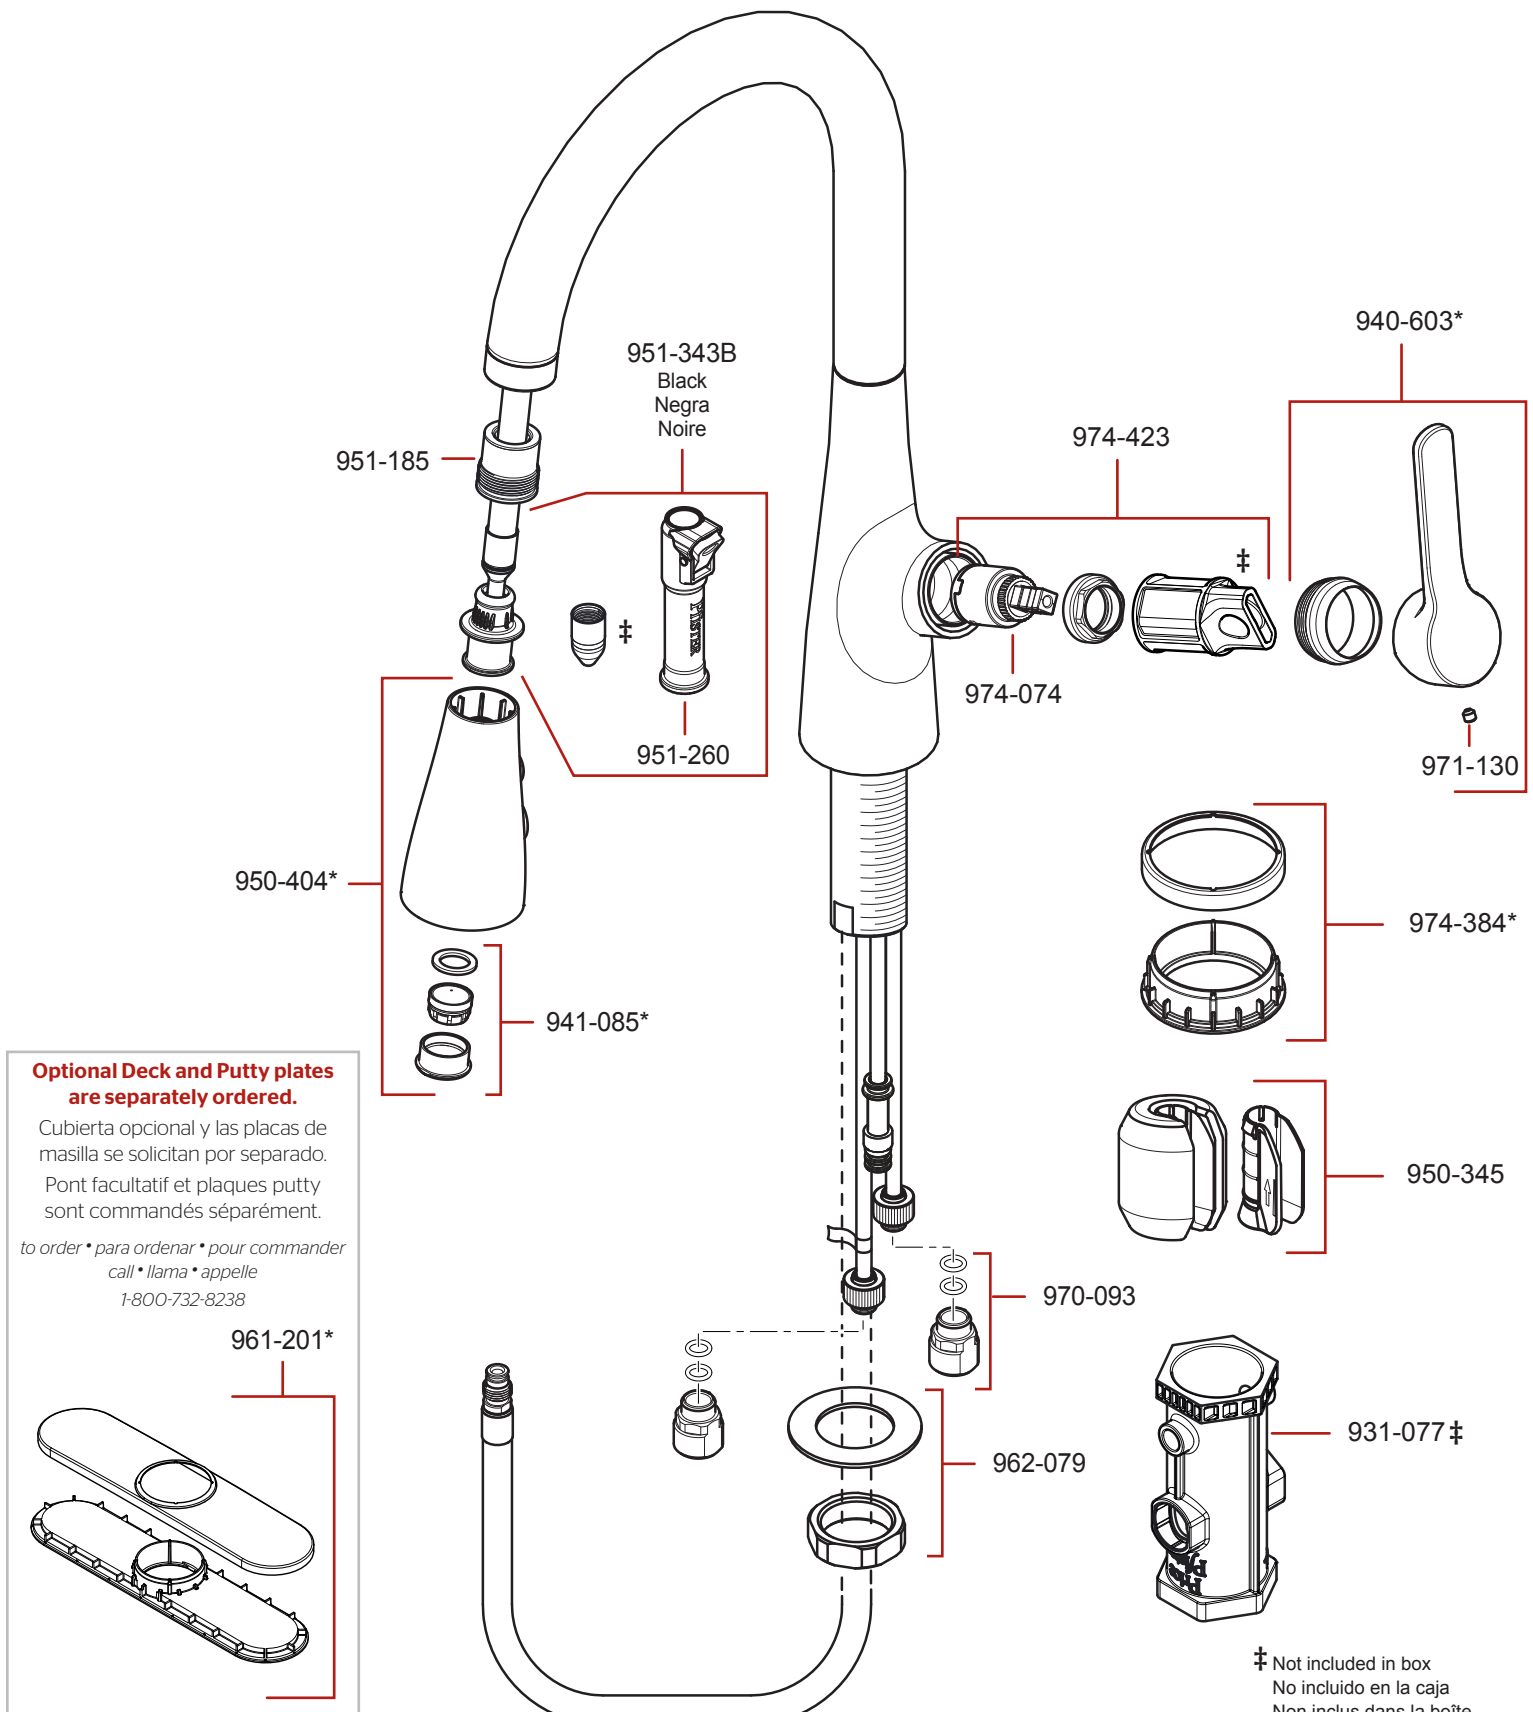

LG529-NE • Parts Explosion • Despiece de piezas • Vue éclatée des pièces

	English	Español	Français
*	Replace * with Finish Letter	Sustitue * con la letra de acabado	Remplace * avec la lettre de finition
A	Polished Chrome	Cromo Pulido	Chrome Poli
B	Black	Negra	Noire
BG	PVD Brushed Gold	PVD Oro Cepillado	PVD Or Balayé
S	Stainless Steel	Acero Inoxidable	Acier Inoxydable