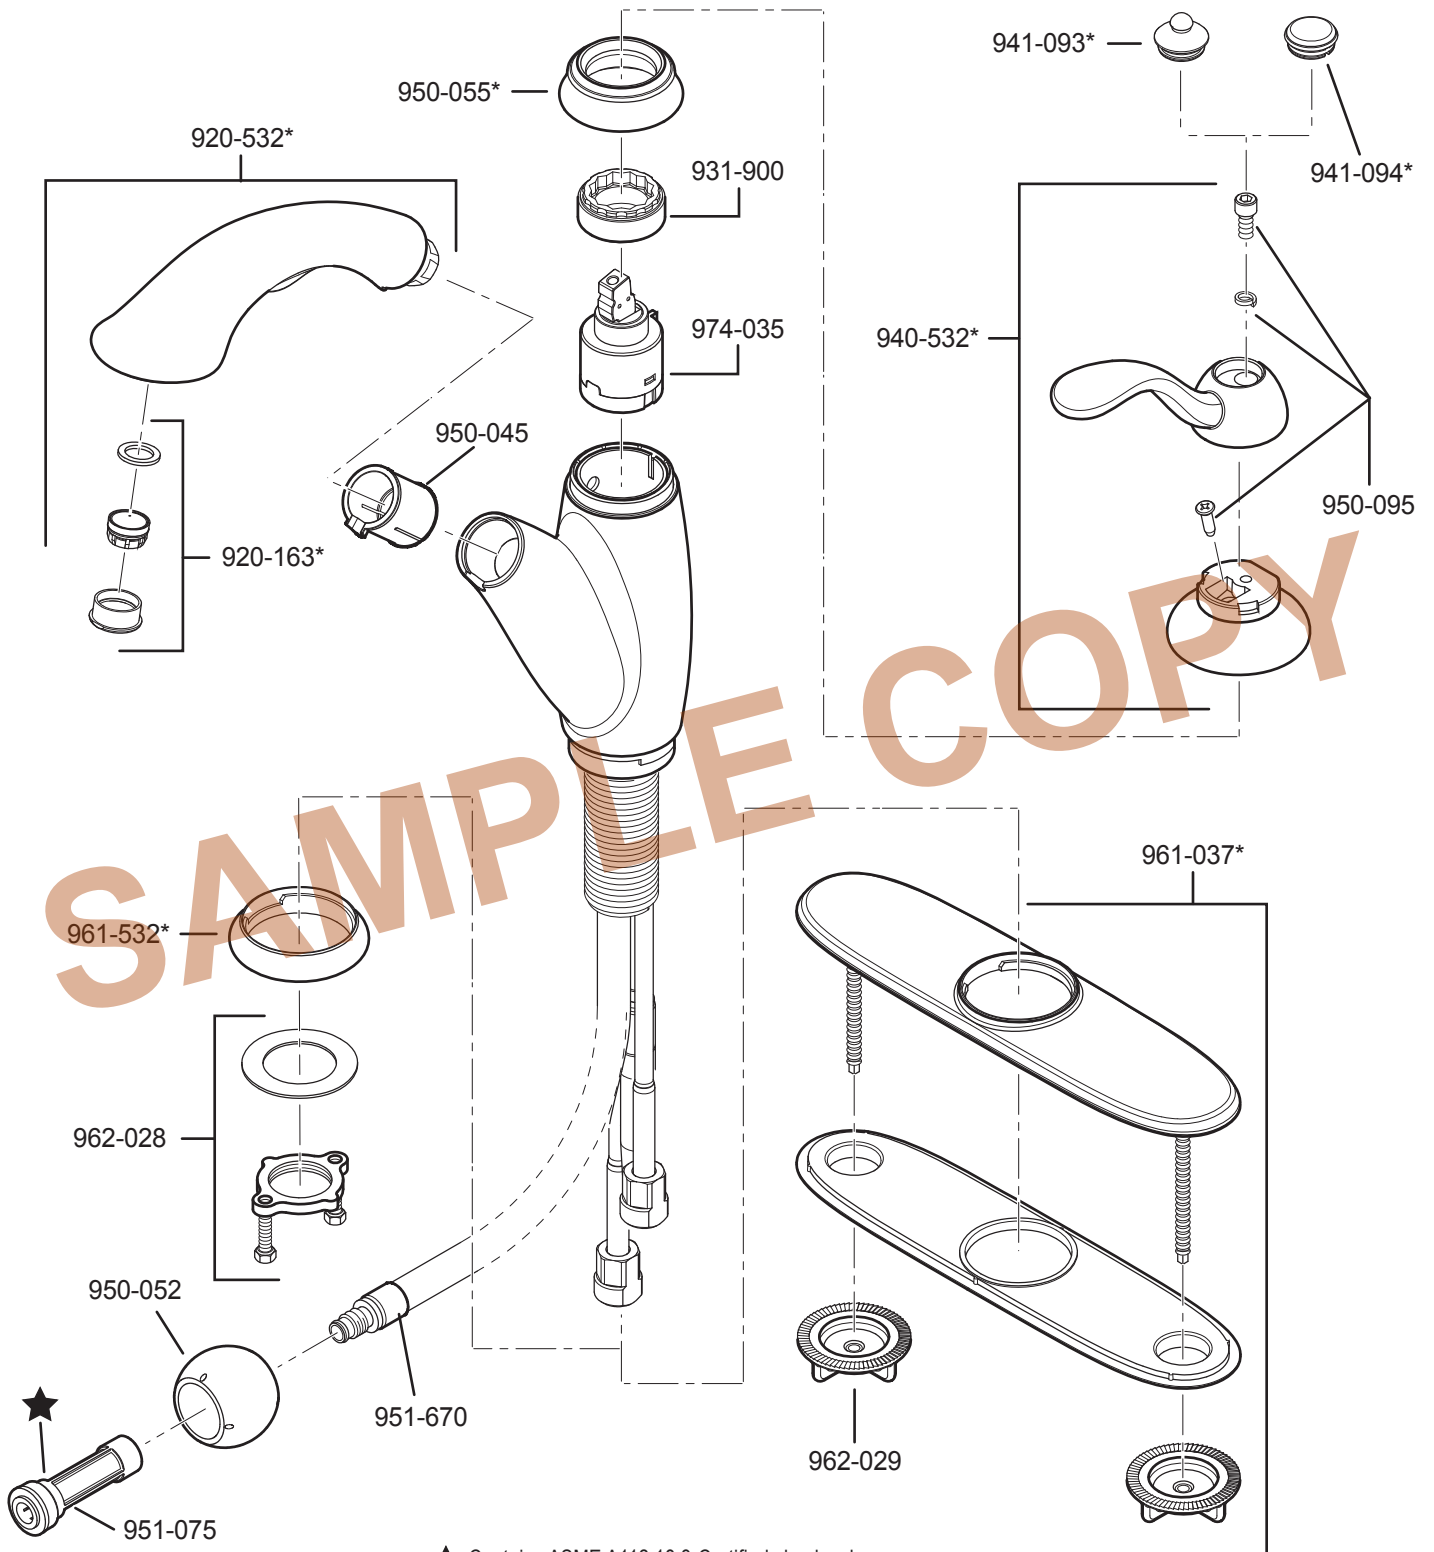

LG532-7

★ Contains ASME A112.18.3-Certified check valves
 Contiene válvulas de chequeo certificadas por ASME A112.18.3
 Contient des valves de contrôle certifiées par ASME A112.18.3

	English	Español	Français
★	Letter Designates Finish	La Letra Indica el Terminado	La Lettre Designe La Fini
A	Polished Chrome	Cromo Pulido	Chrome Poli
S	Stainless Steel	Acero Inoxidable	Acier Inoxydable
Y	Tuscan Bronze	Bronce Toscano	Bronze Le Toscan