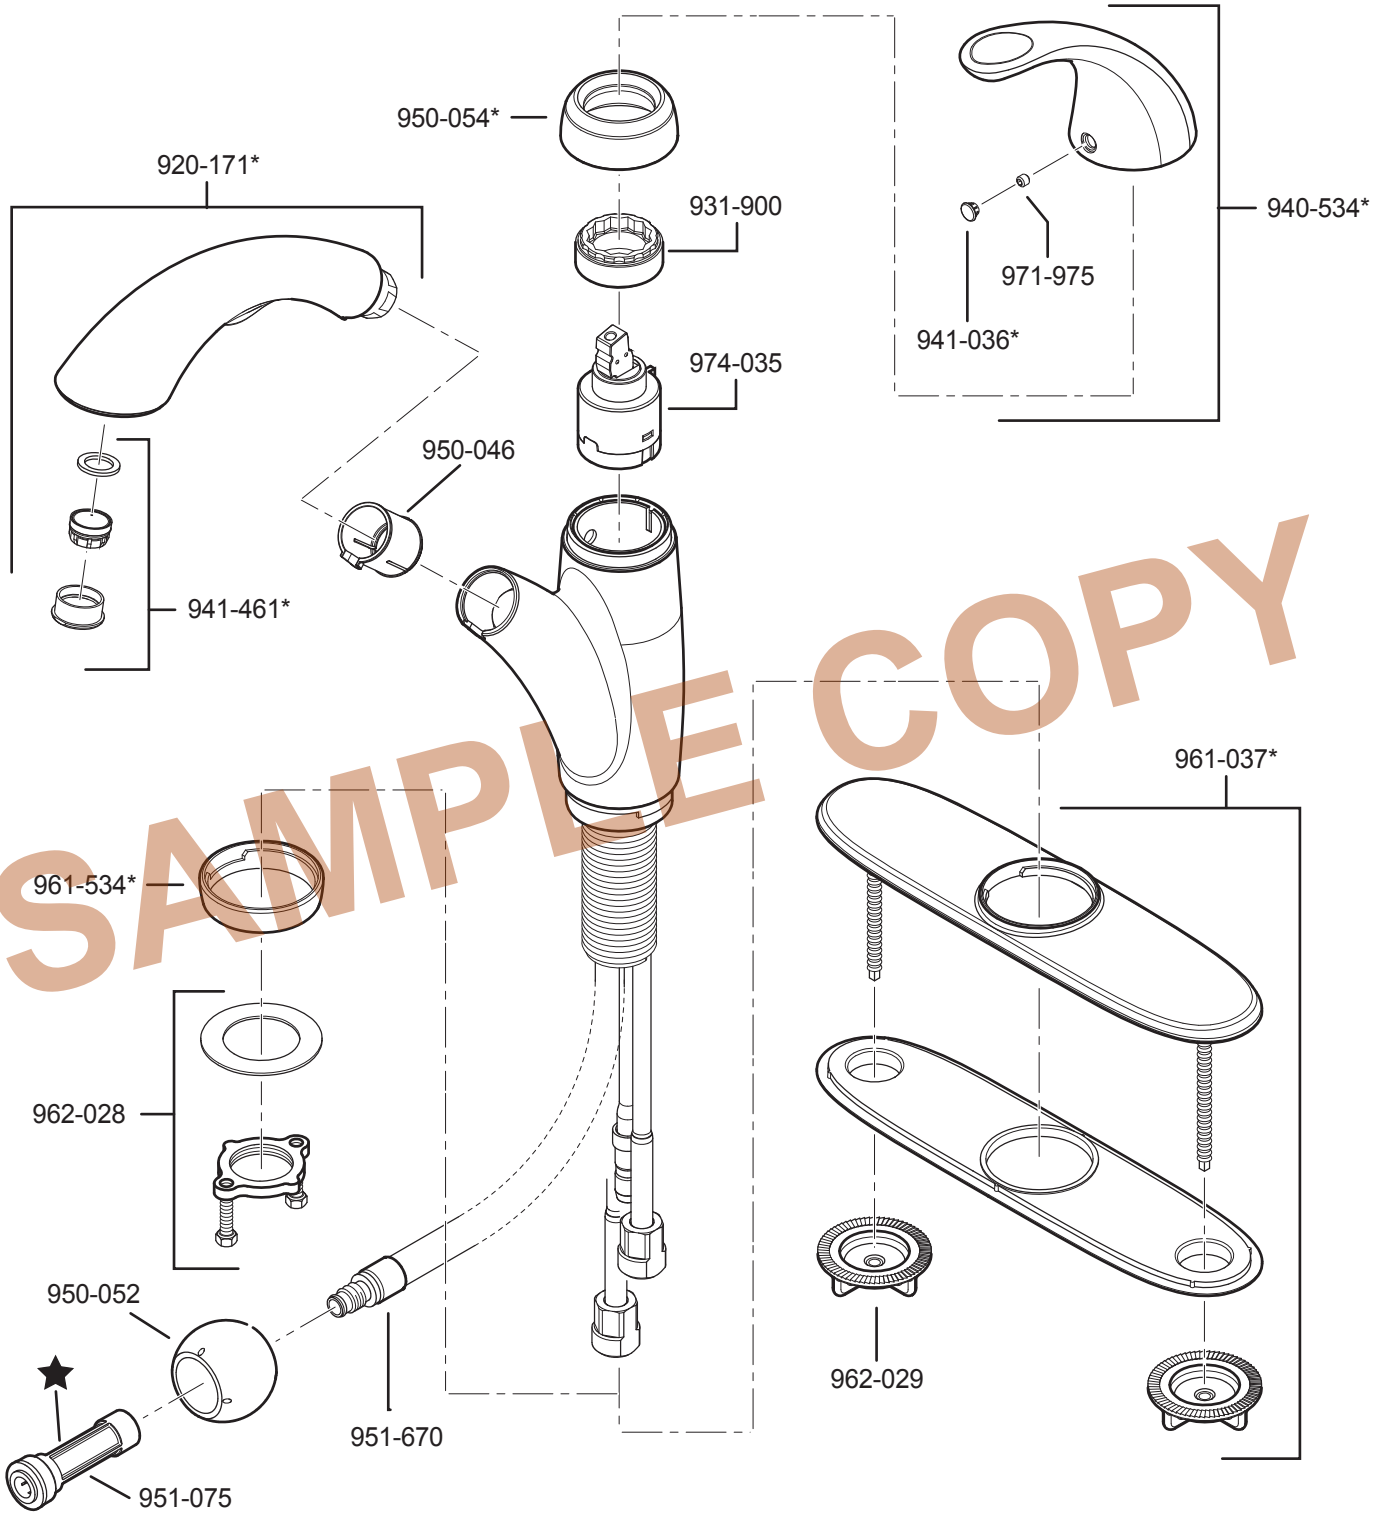

# LG534-70

★ Contains ASME A112.18.3-Certified check valves  
 Contiene válvulas de chequeo certificadas por ASME A112.18.3  
 Contient des valves de contrôle certifiées par ASME A112.18.3

	English	Español	Français
*	Letter Designates Finish	La Letra Indica el Terminado	La Lettre Designe La Fini
A	Polished Chrome	Cromo Pulido	Chrome Poli
S	Stainless Steel	Acero Inoxidable	Acier Inoxydable

19701 DaVinci  
 Lake Forest, CA 92610  
 Phone: 1-800-Pfaucet  
 www.pfisterfaucets.com  
**Spectrum** Brands | Hardware & Home Improvement