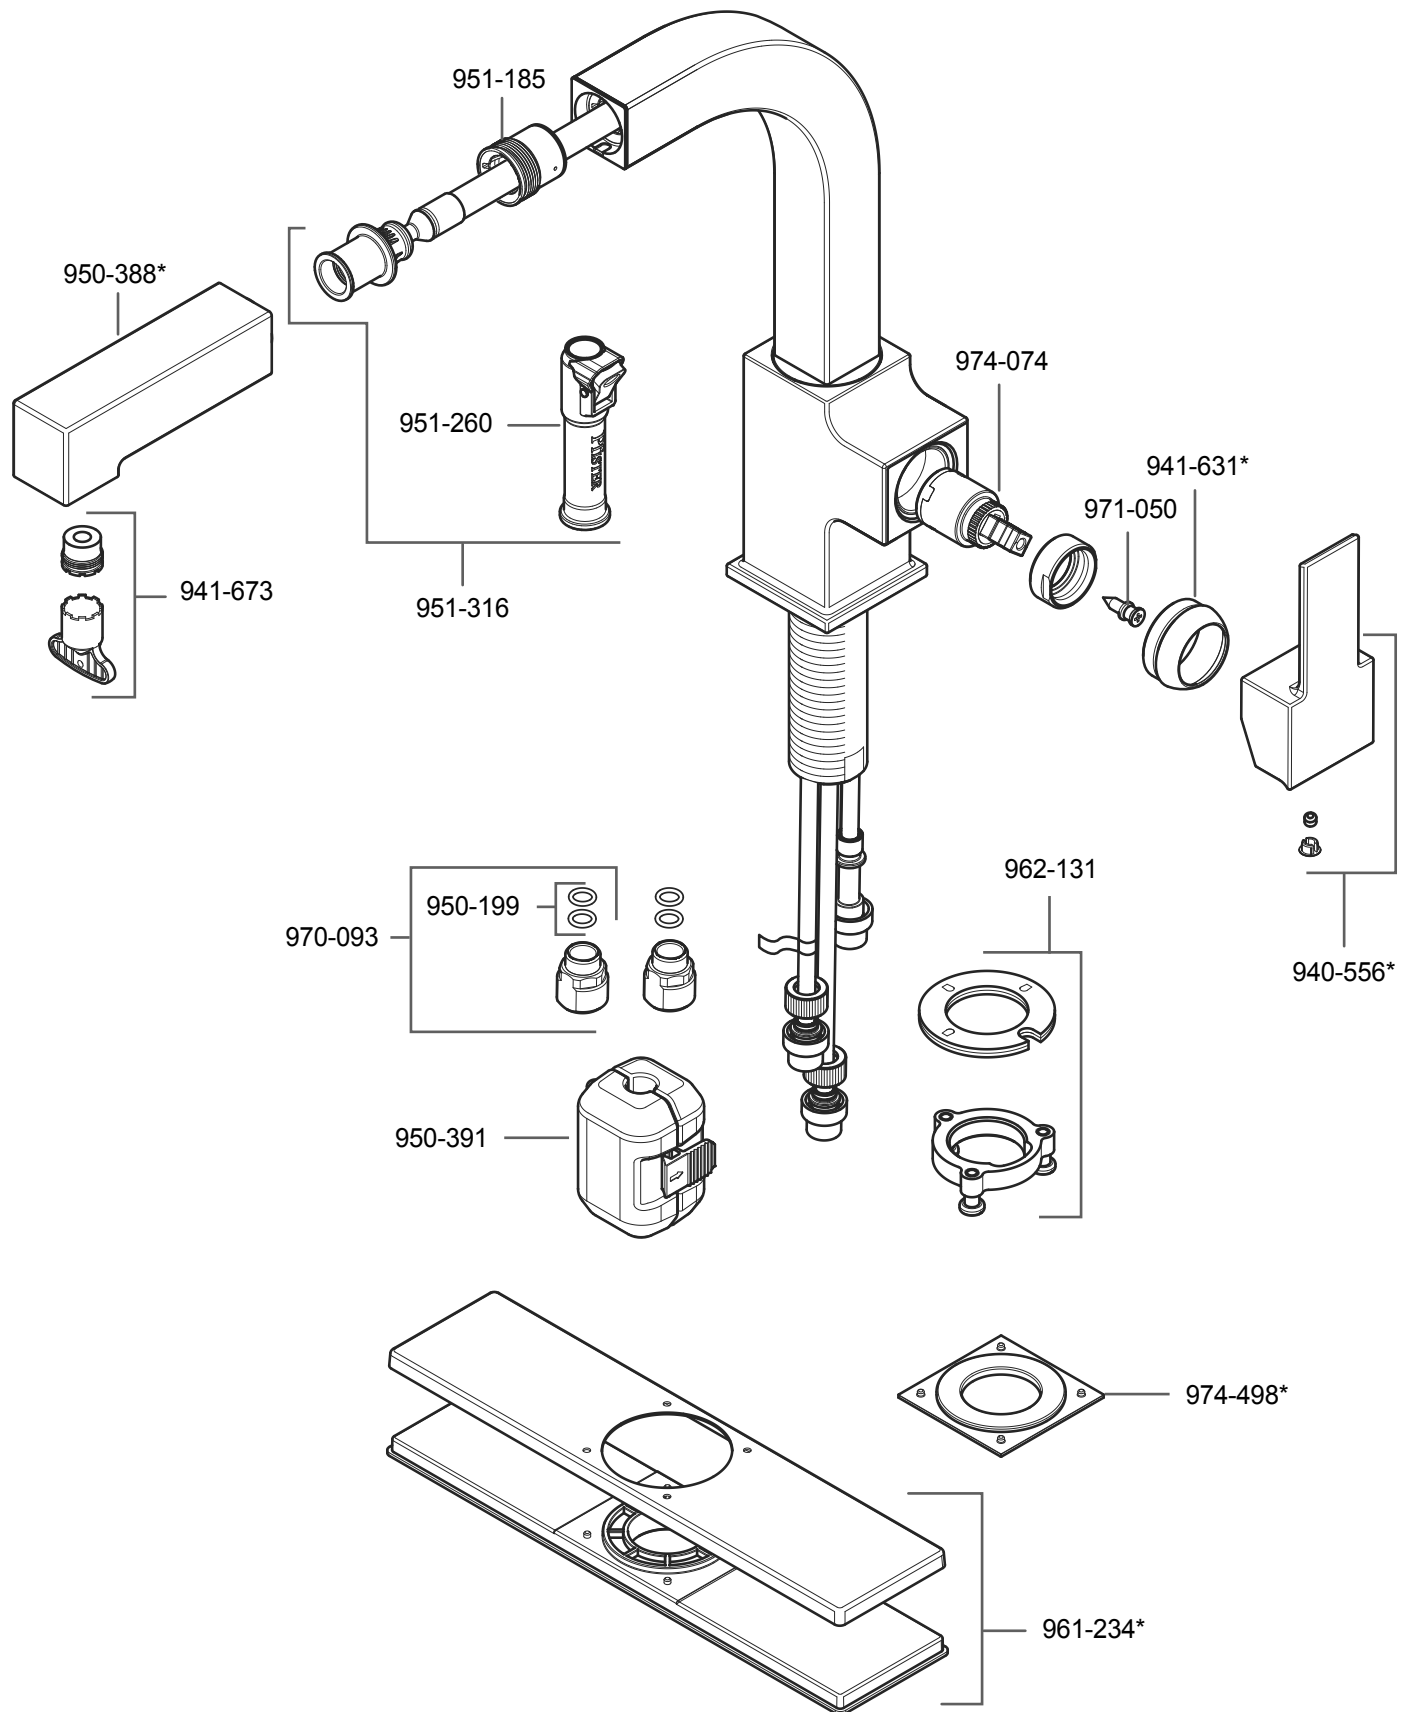

LG534-LPM • Parts Explosion • Despiece de piezas • Vue éclatée des pièces

	English	Español	Français
*	Replace * with Finish Letter	Sustitue * con la letra de acabado	Remplace * avec la lettre de finition
A	Polished Chrome	Cromo Pulido	Chrome Poli
B	Matte Black	Negra Mate	Noir Mat
S	Stainless Steel	Acero Inoxidable	Acier Inoxydable