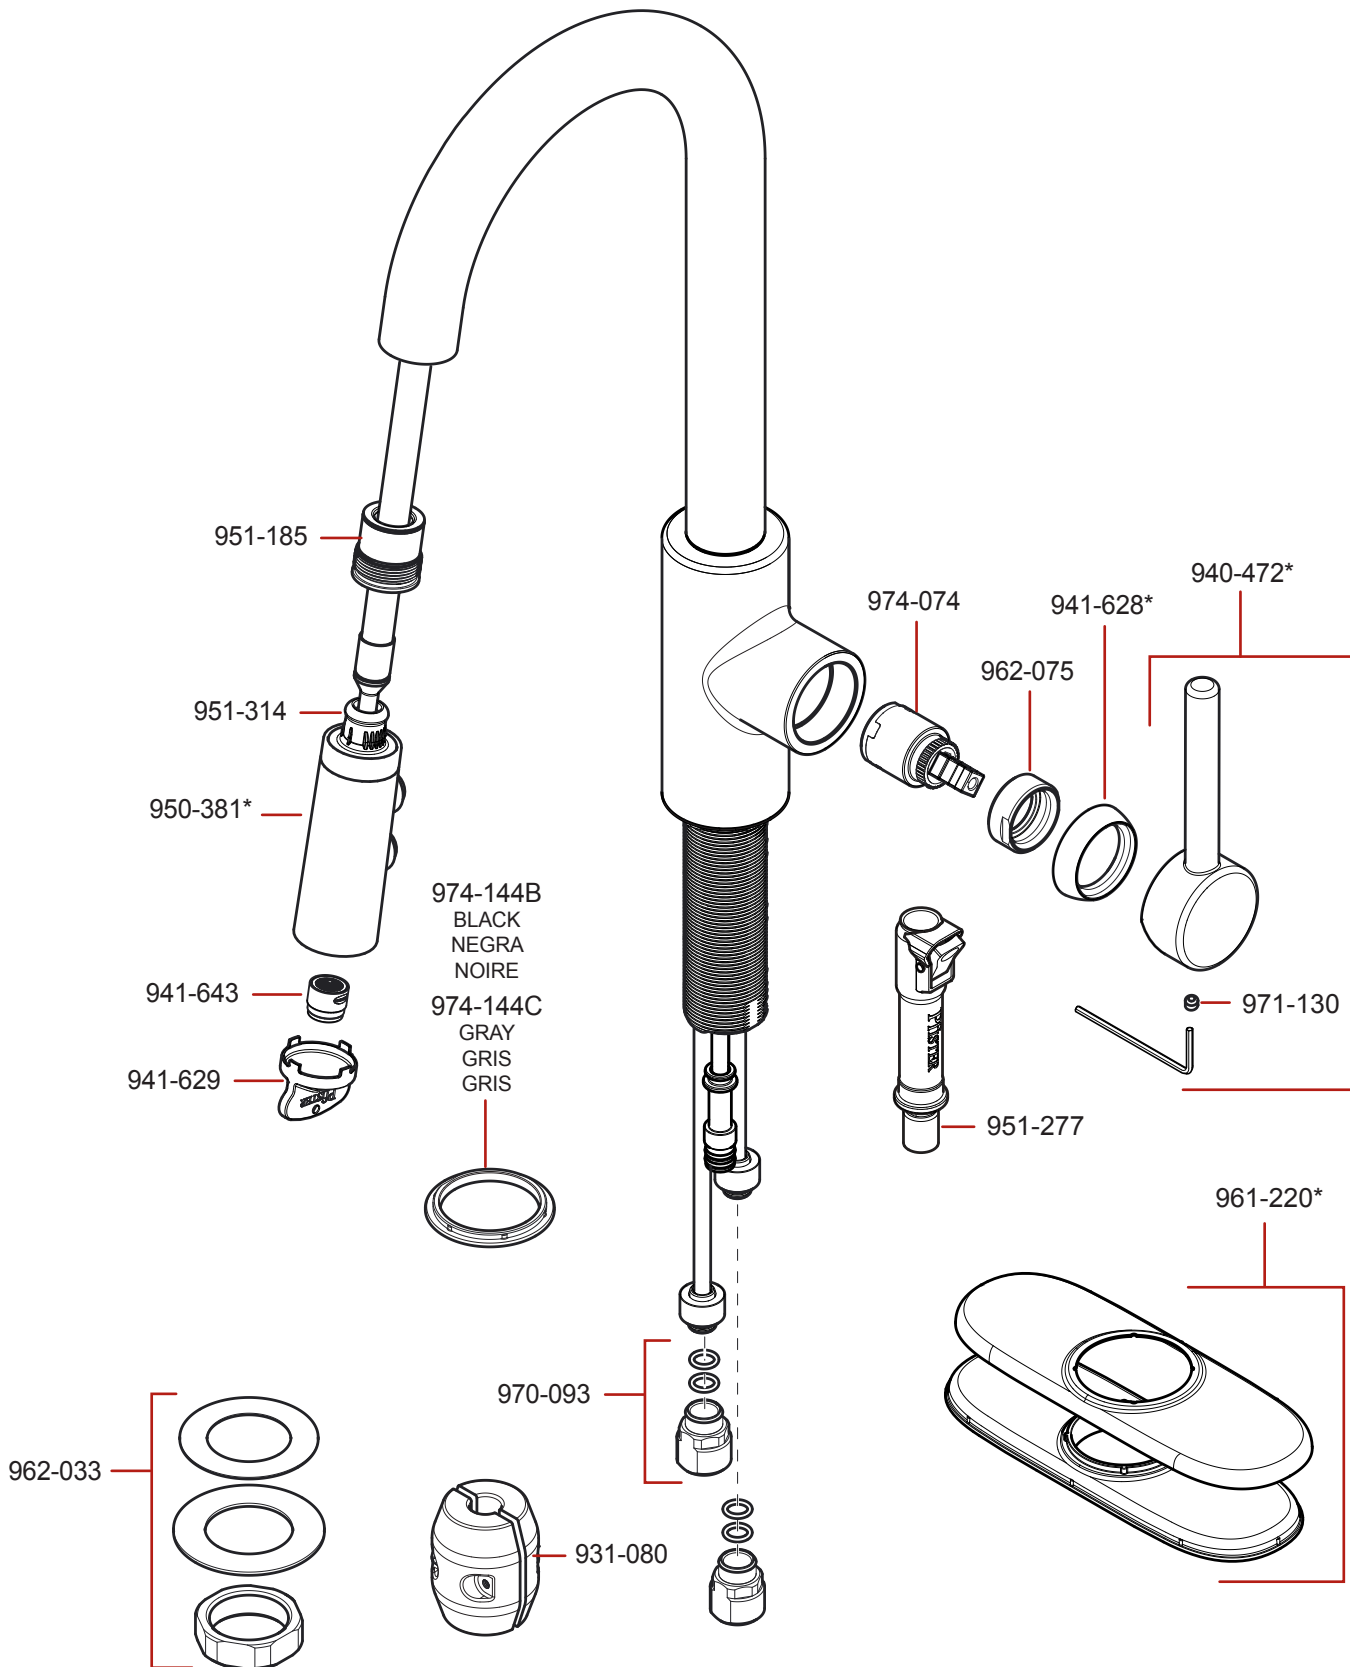

LG572-SA Parts Explosion • Despiece de piezas • Vue éclatée des pièces

	English	Español	Français
*	Replace * with Finish Letter	Sustitue * con la letra de acabado	Remplace * avec la lettre de finition
A	Polished Chrome	Cromo Pulido	Chrome Poli
B	Black	Negra	Noire
S	Stainless Steel	Acero Inoxidable	Acier Inoxydable