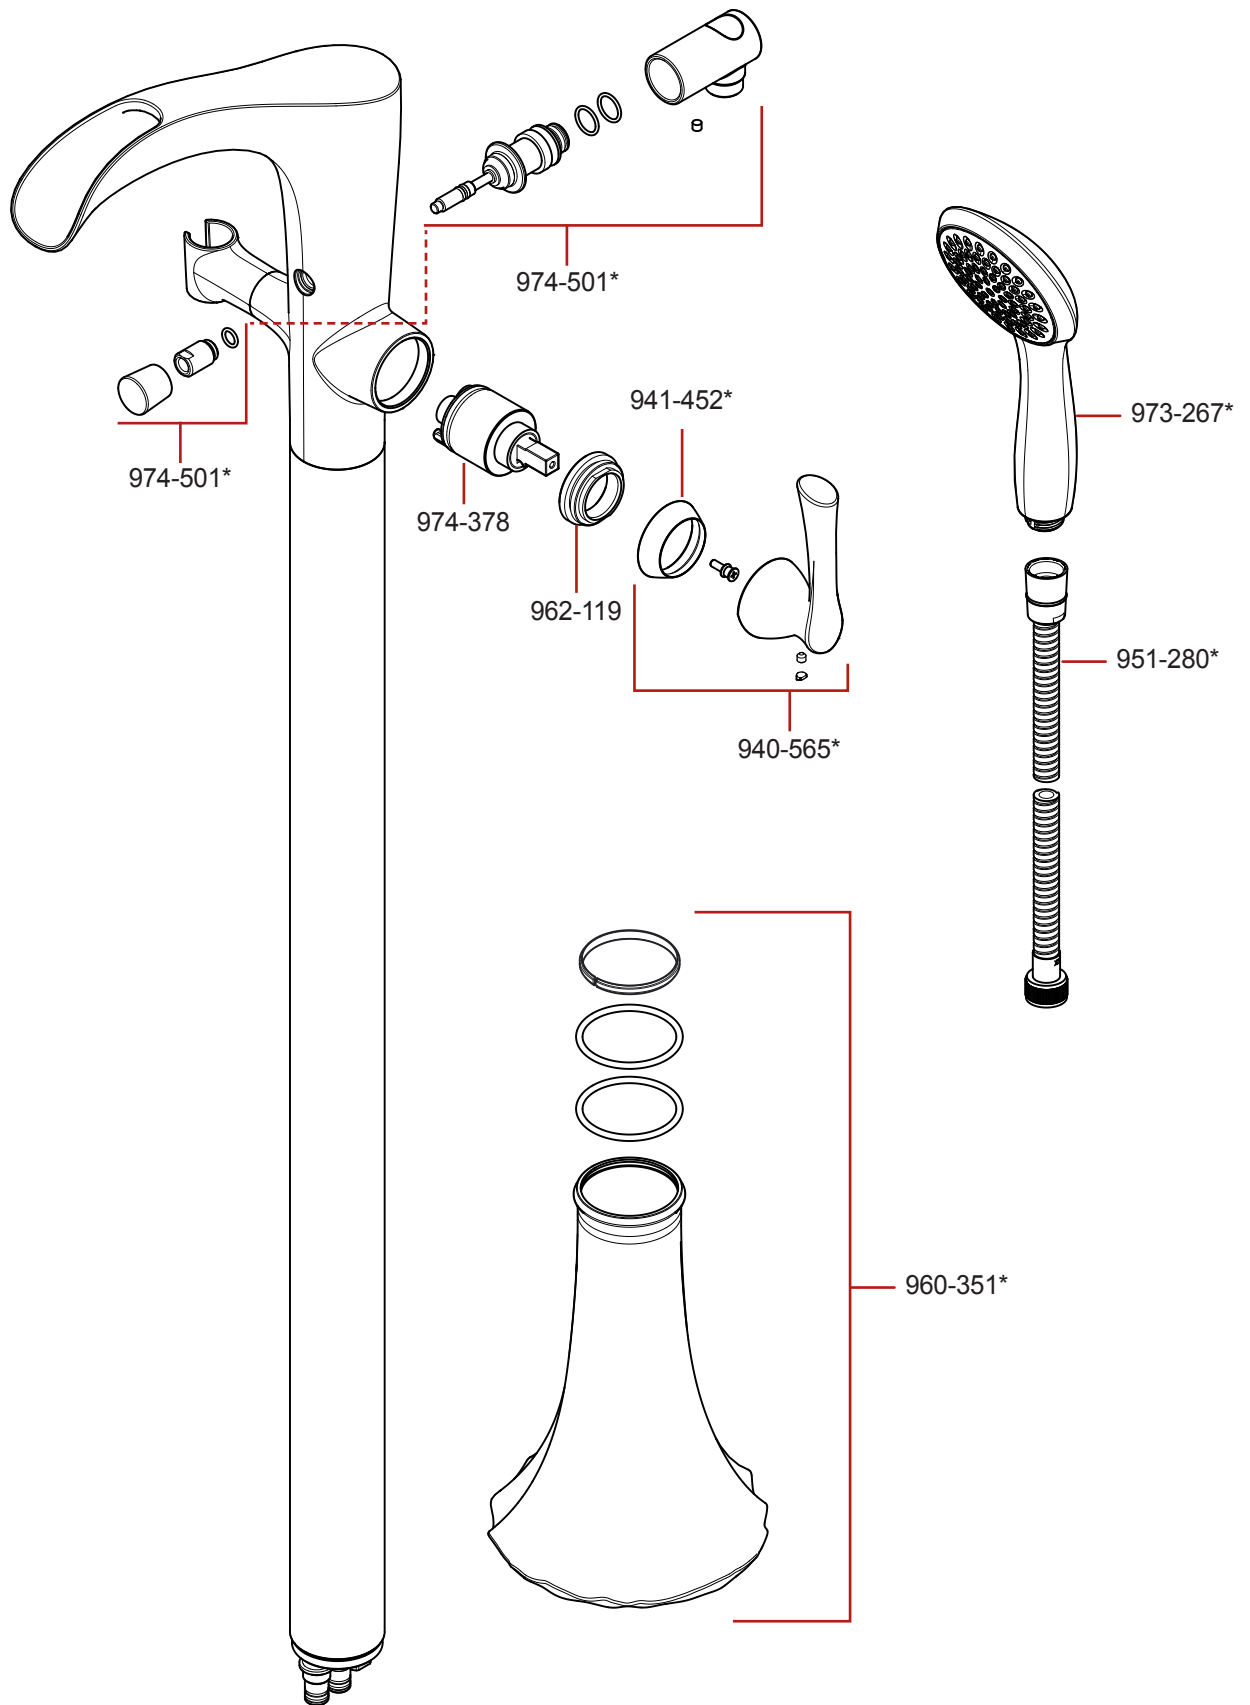

LG6-1RH • Parts Explosion • Despiece de piezas • Vue éclatée des pièces

	English	Español	Français
*	Replace * with Finish Letter	Sustitue * con la letra de acabado	Remplace * avec la lettre de finition
A	Polished Chrome	Cromo Pulido	Chrome Poli
B	Matte Black	Negra Mate	Noir Mat
BG	PVD Brushed Gold	PVD Oro Cepillado	PVD Or Balayé
J	PVD Brushed Nickel	PVD Niquel Cepillado	PVD Nickel Brosse