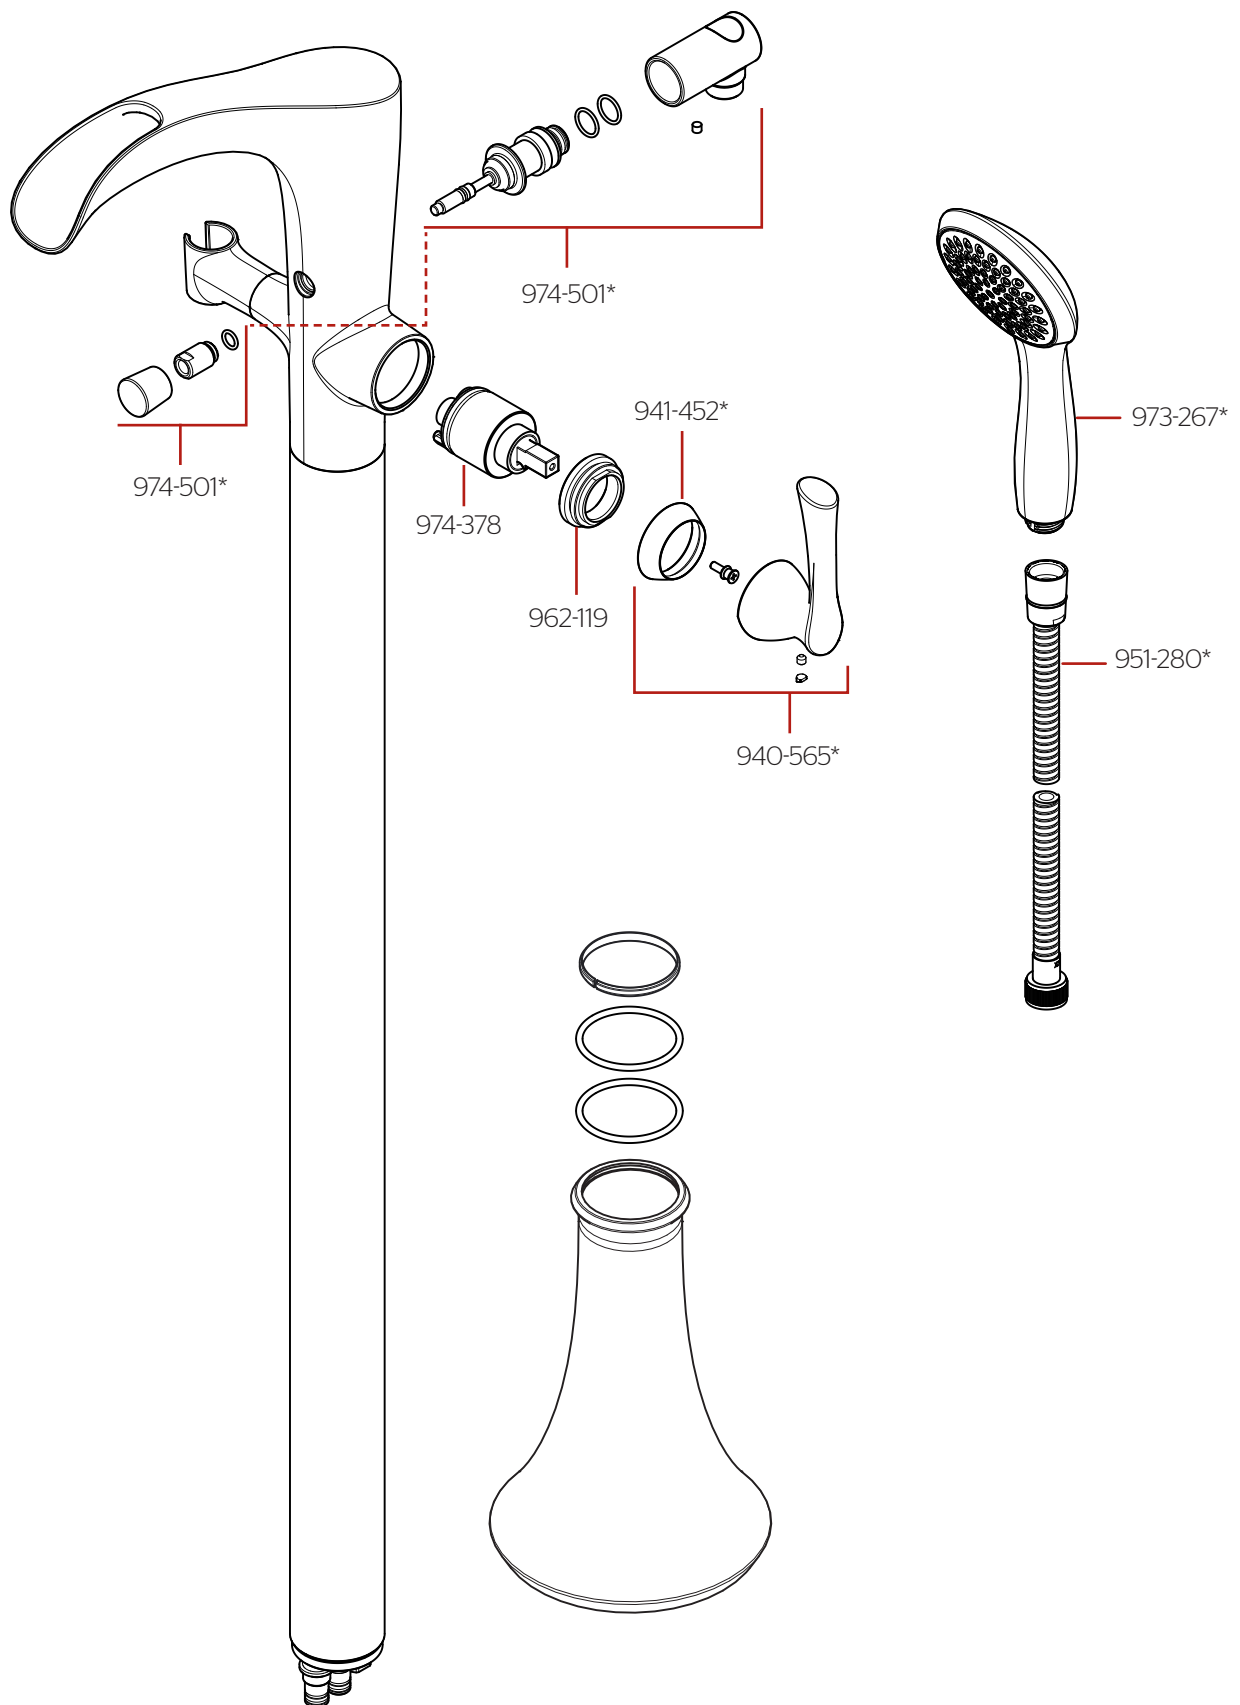

LG6-1RH1 • Parts Explosion • Hoja de Piezas • Vue Éclatée des Pièces

	English	Español	Français
*	Replace * with Finish Letter	Sustitue * con la letra de acabado	Remplace * avec la lettre de finition
A	Polished Chrome	Cromo Pulido	Chrome Poli
B	Matte Black	Negra Mate	Noir Mat
BG	PVD Brushed Gold	PVD Oro Cepillado	PVD Or Balayé
J	PVD Brushed Nickel	PVD Niquel Cepillado	PVD Nickel Brosse