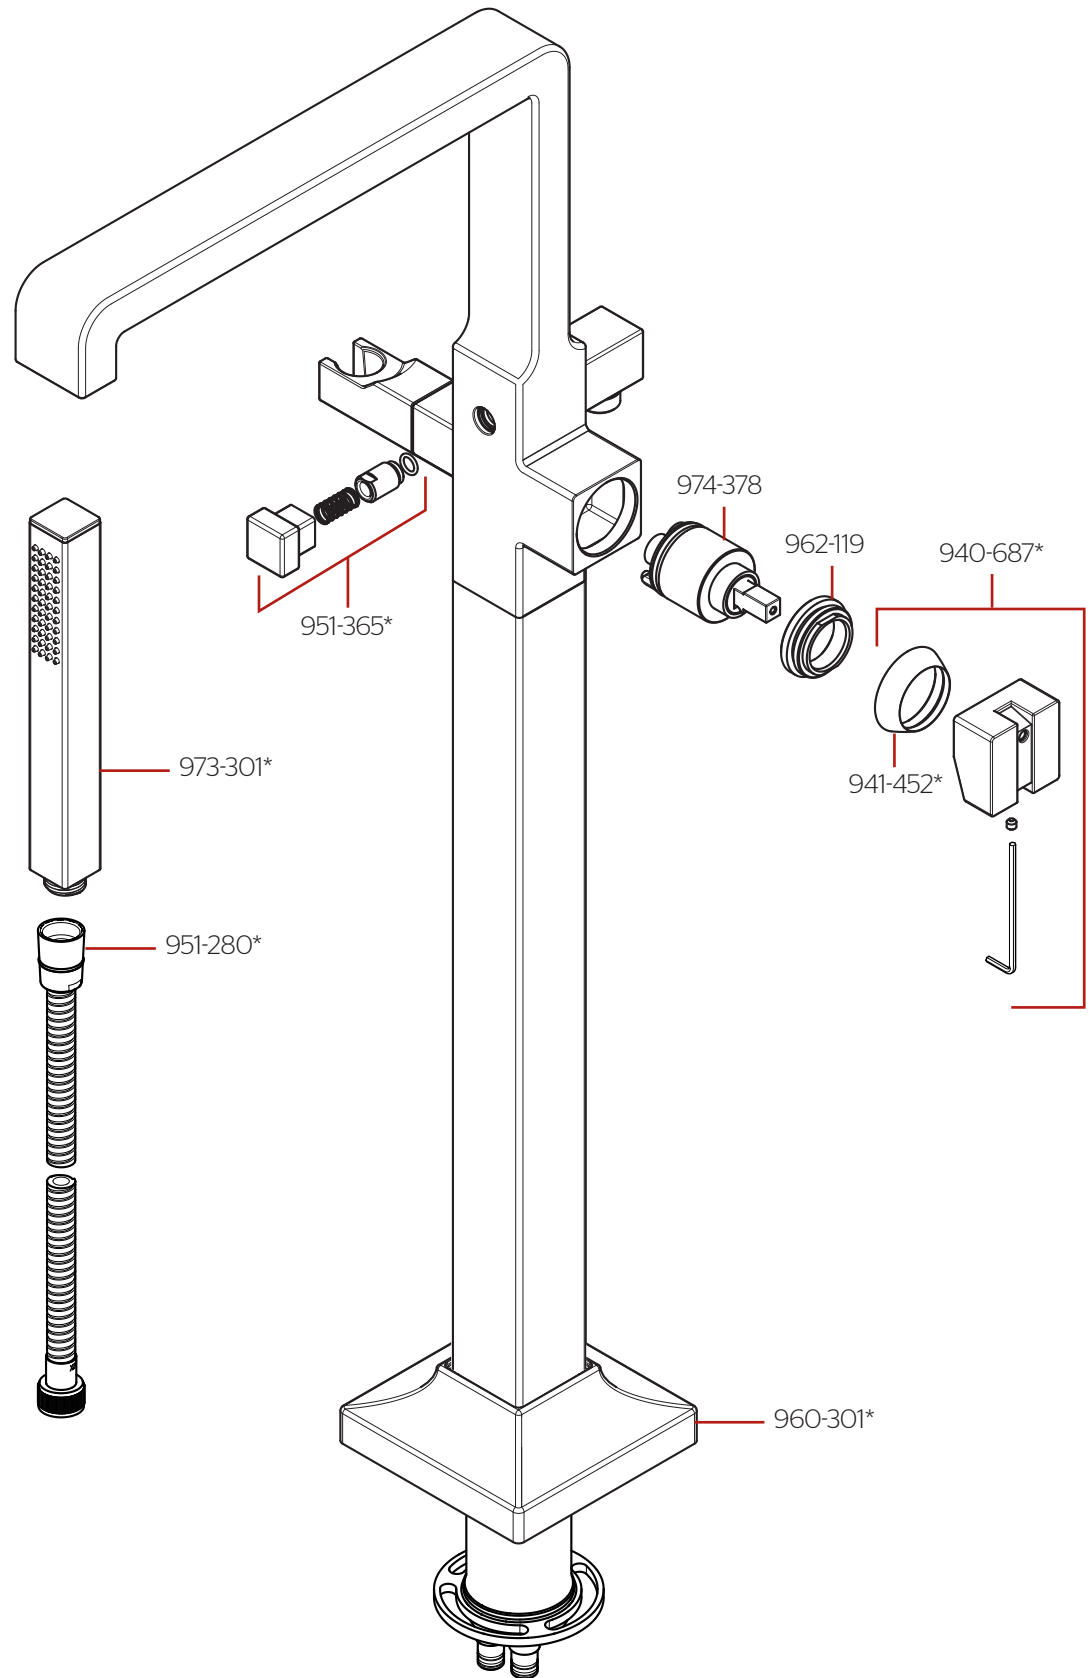

LG6-1VRV • Parts Explosion • Hoja de Piezas • Vue Éclatée des Pièces

Handle Options Opción de manija Option de poignée

HHL-LG61VRVL*

Order handle separately
Pida la manija por separado
Commandez le poignée séparément