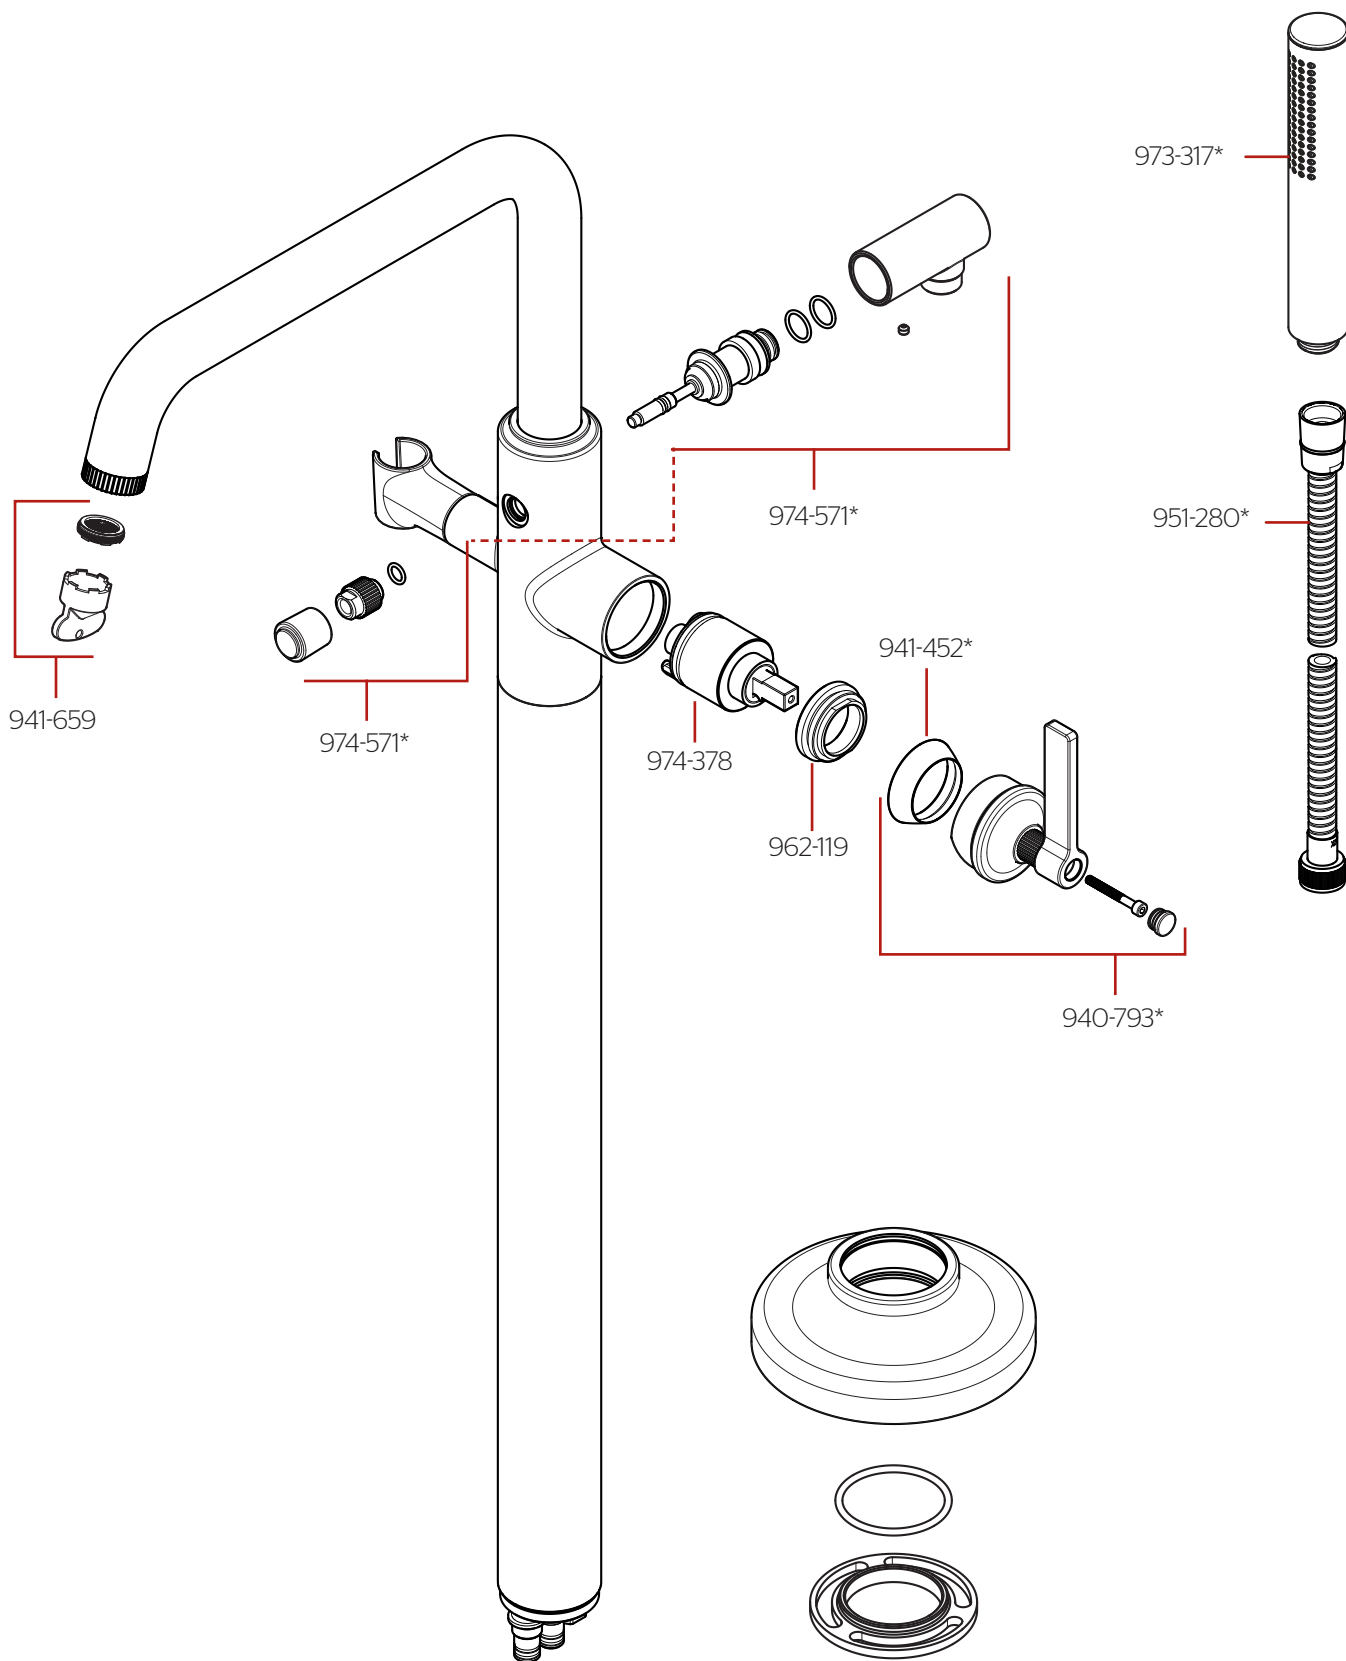

LG6-1WN • Parts Explosion • Hoja de Piezas • Vue Éclatée des Pièces

	English	Español	Français
*	Replace * with Finish Letter	Sustitue * con la letra de acabado	Remplace * avec la lettre de finition
A	Polished Chrome	Cromo Pulido	Chrome Poli
BG	Brushed Gold	Oro Cepillado	Or Balayé
D	PVD Polished Nickel	PVD Niquel Pulido	PVD Nickel Poli
SDB	Matte Black with Spot Defense	Negro Mate con Spot Defense	Noir Mat avec Spot Defense