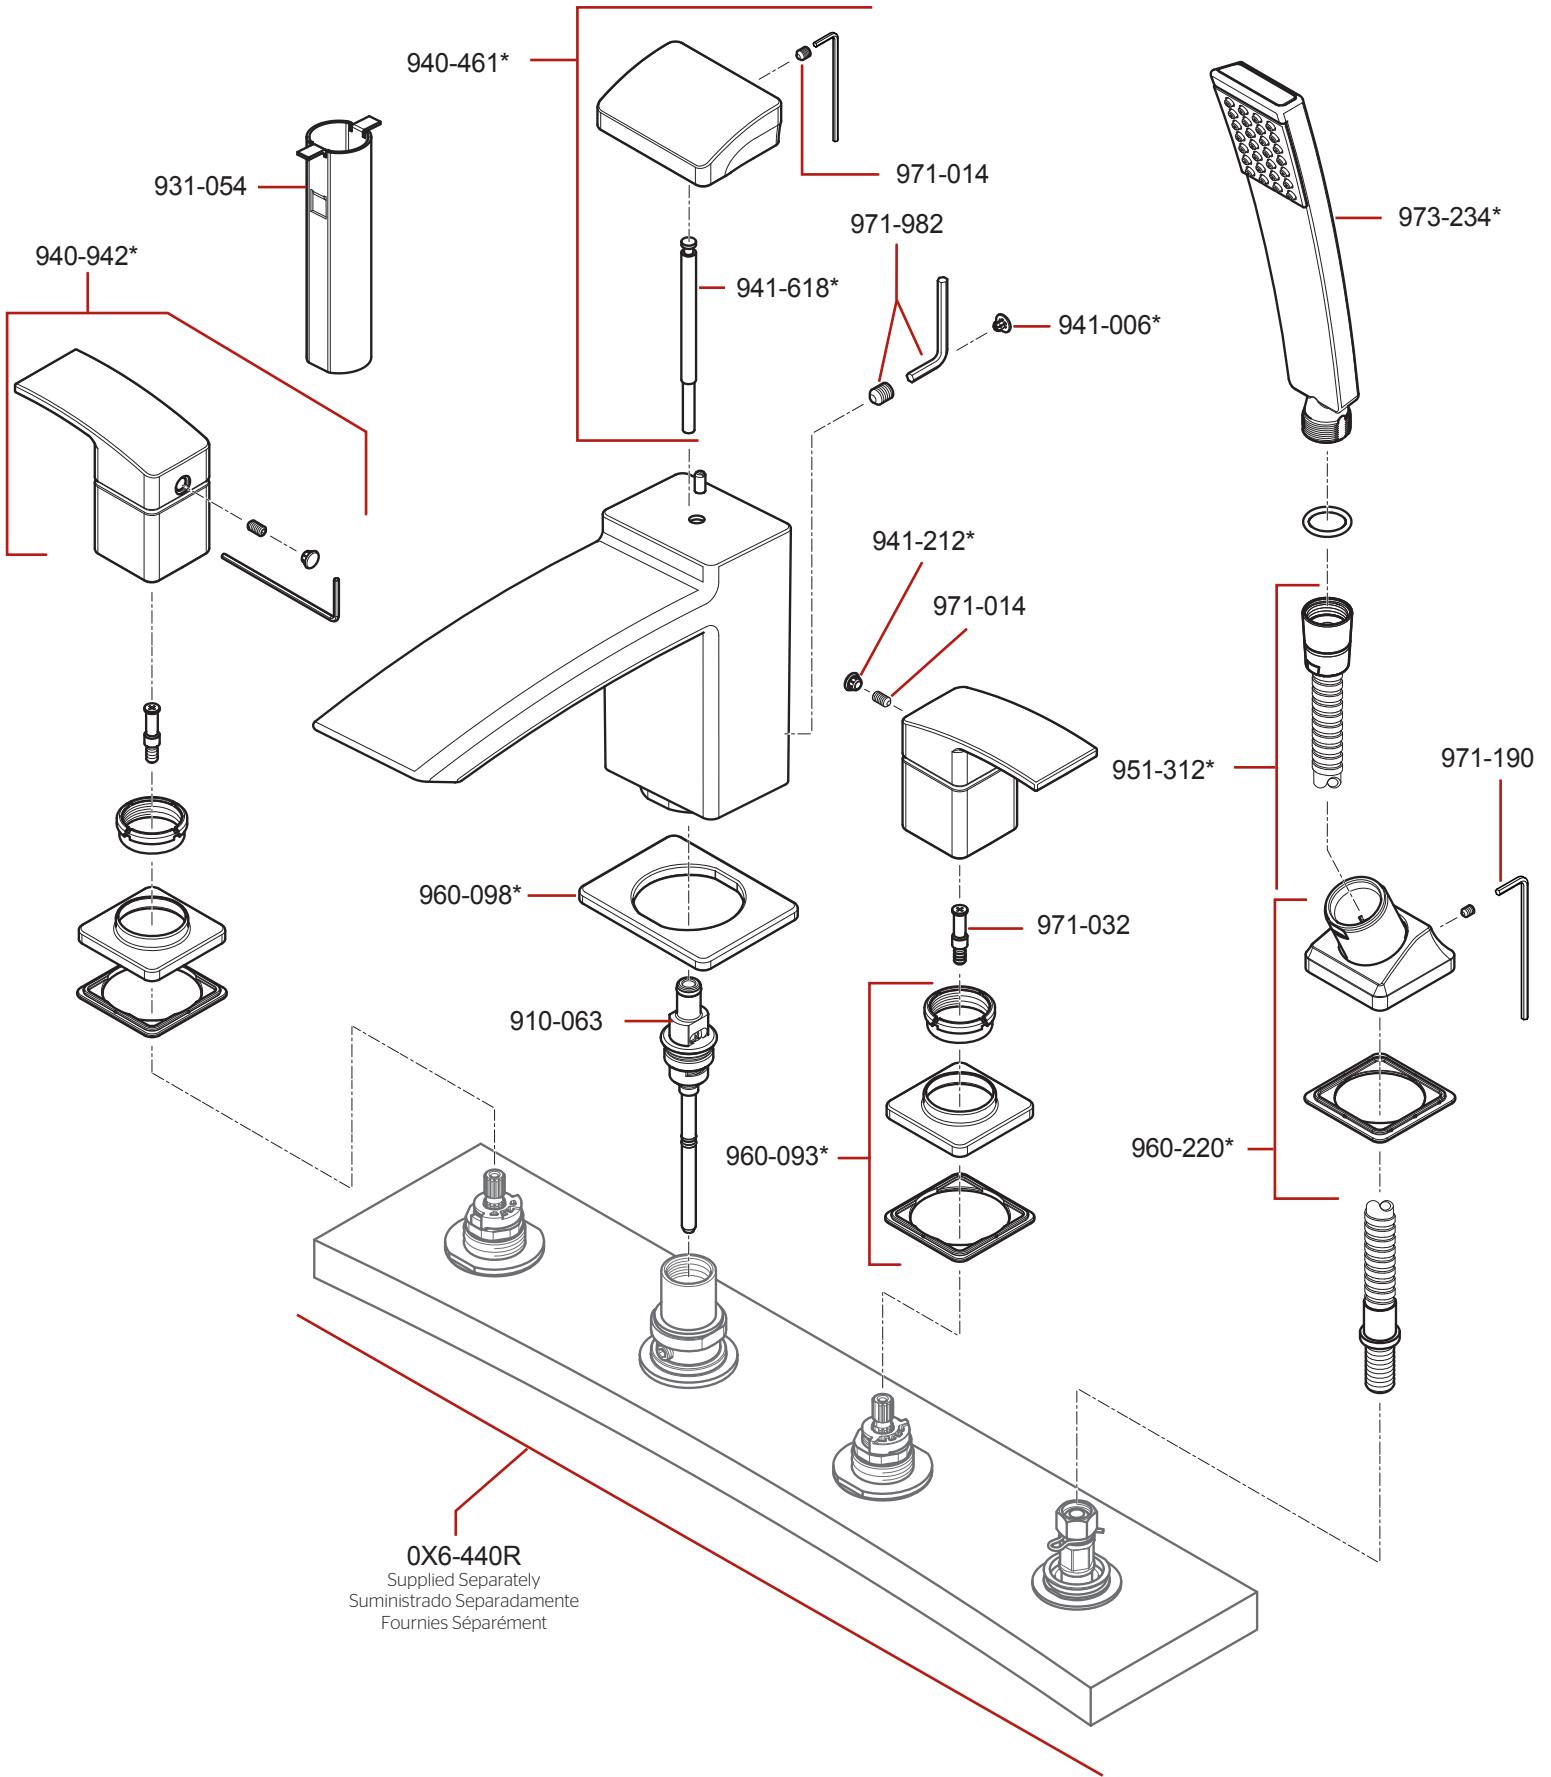

# LG6-4D1 • Parts Explosion • Esquema de piezas • Vue éclatée des pièces

**OX6-440R**  
 Supplied Separately  
 Suministrado Separadamente  
 Fournies Séparément

	English	Español	Français
•	Replace * with Finish Letter	Substituye * con la letra de acabado	Remplace * avec la lettre de finition
A	Polished Chrome	Cromo Pulido	Chrome Poli
B	Black	Negra	Noire
J	PVD Brushed Nickel	PVD Niquel Cepillado	PVD Nickel Brosse