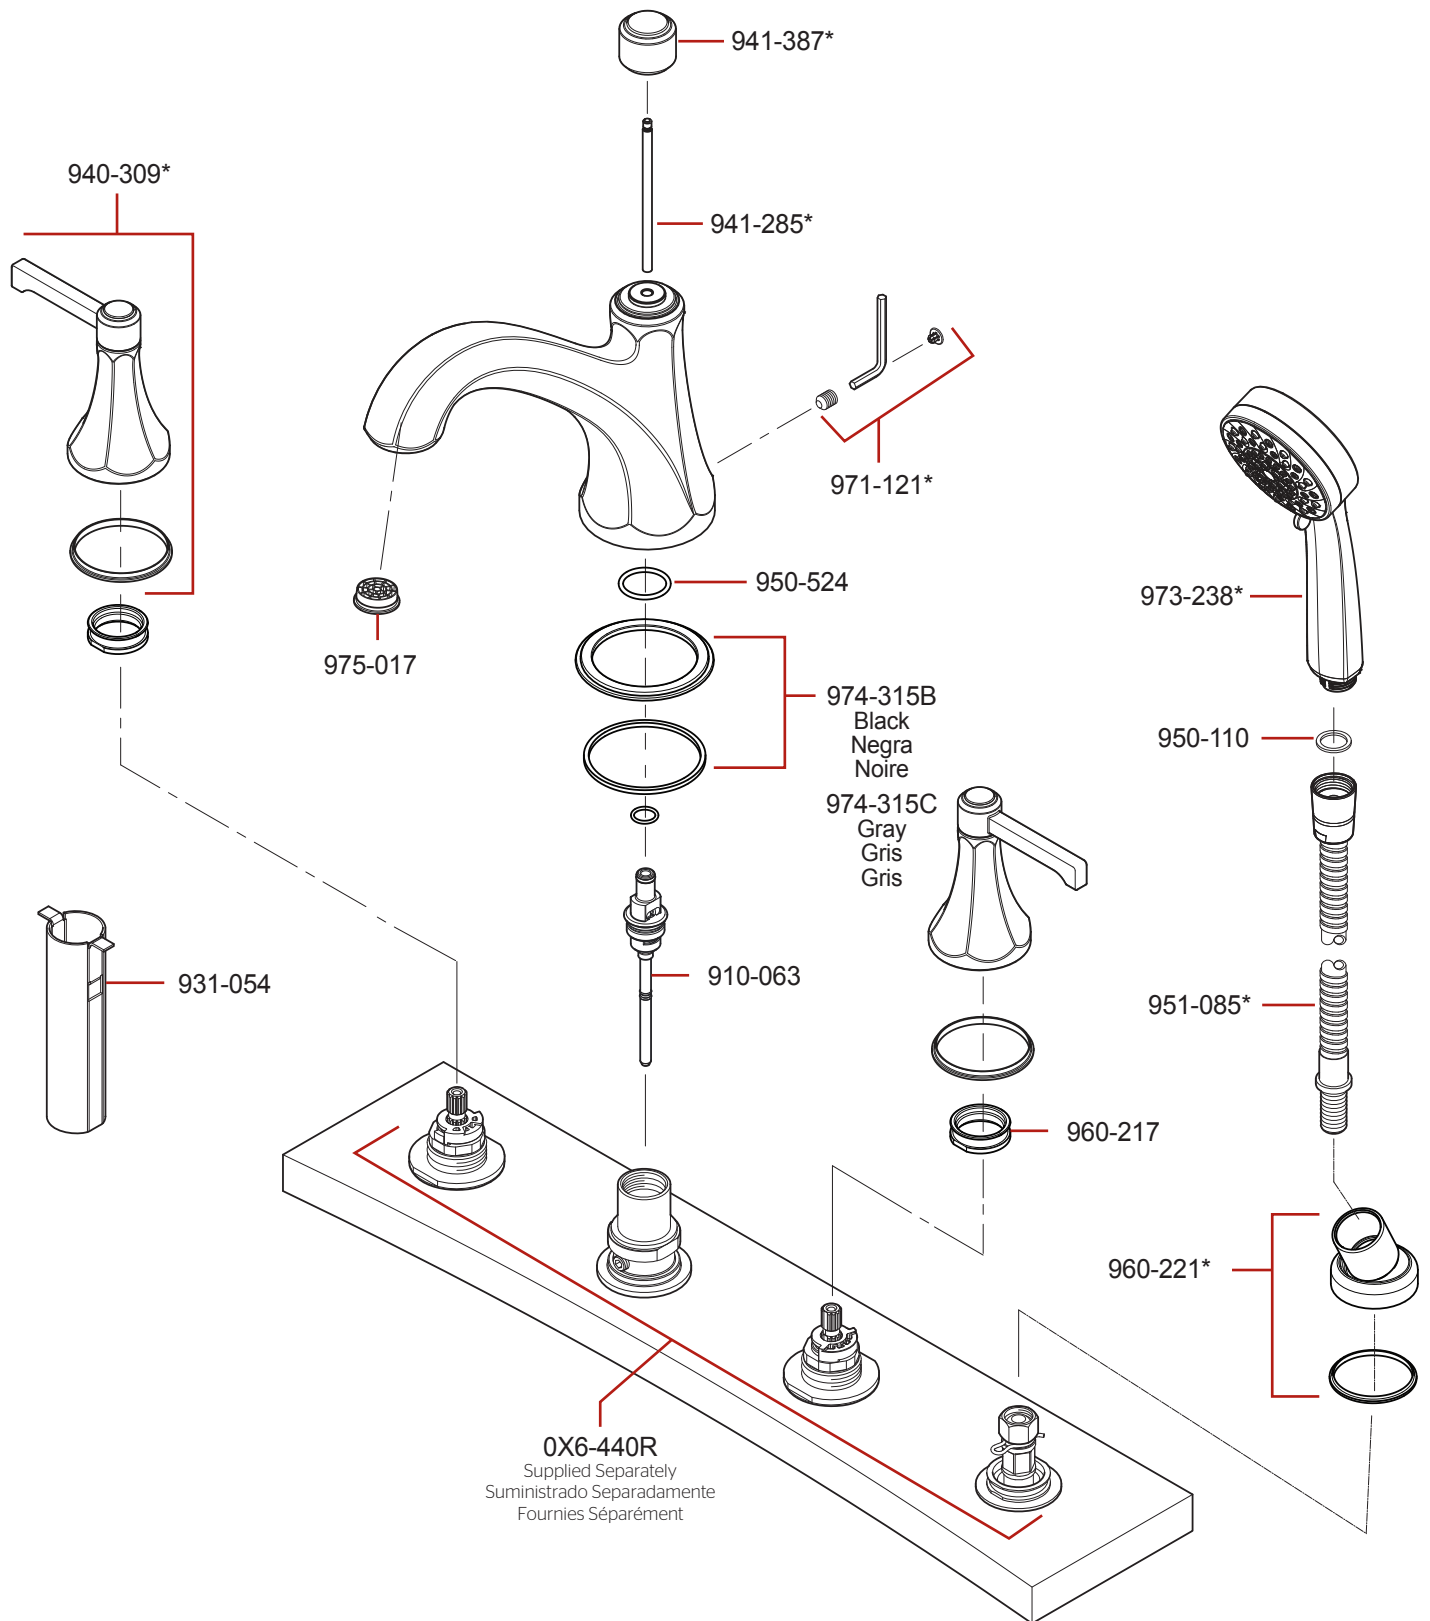

LG6-4DE • Parts Explosion • Despiece de piezas • Vue éclatée des pièces

If deck thickness exceeds 1 3/8" (35 mm), Pfister™ Stem Extension Kit 974-375 must be used.

Si el grosor de la plataforma excede 1 3/8 pulg. (35 mm), se debe utilizar un juego de extensión del vástago 974-375 de Pfister™.

Si l'épaisseur du plateau de montage dépasse 1 3/8 po. (35 mm), il est nécessaire d'utiliser un kit de prolongement de tiges Pfister™ 974-375.

	English	Español	Français
*	Replace * with Finish Letter	Sustitue * con la letra de acabado	Remplace * avec la lettre de finition
A	Polished Chrome	Cromo Pulido	Chrome Poli
D	PVD Polished Nickel	PVD Niquel Pulido	PVD Nickel Poli
J	PVD Brushed Nickel	PVD Niquel Cepillado	PVD Nickel Brosse
Y	Tuscan Bronze	Bronce Toscano	Bronze Le Toscan