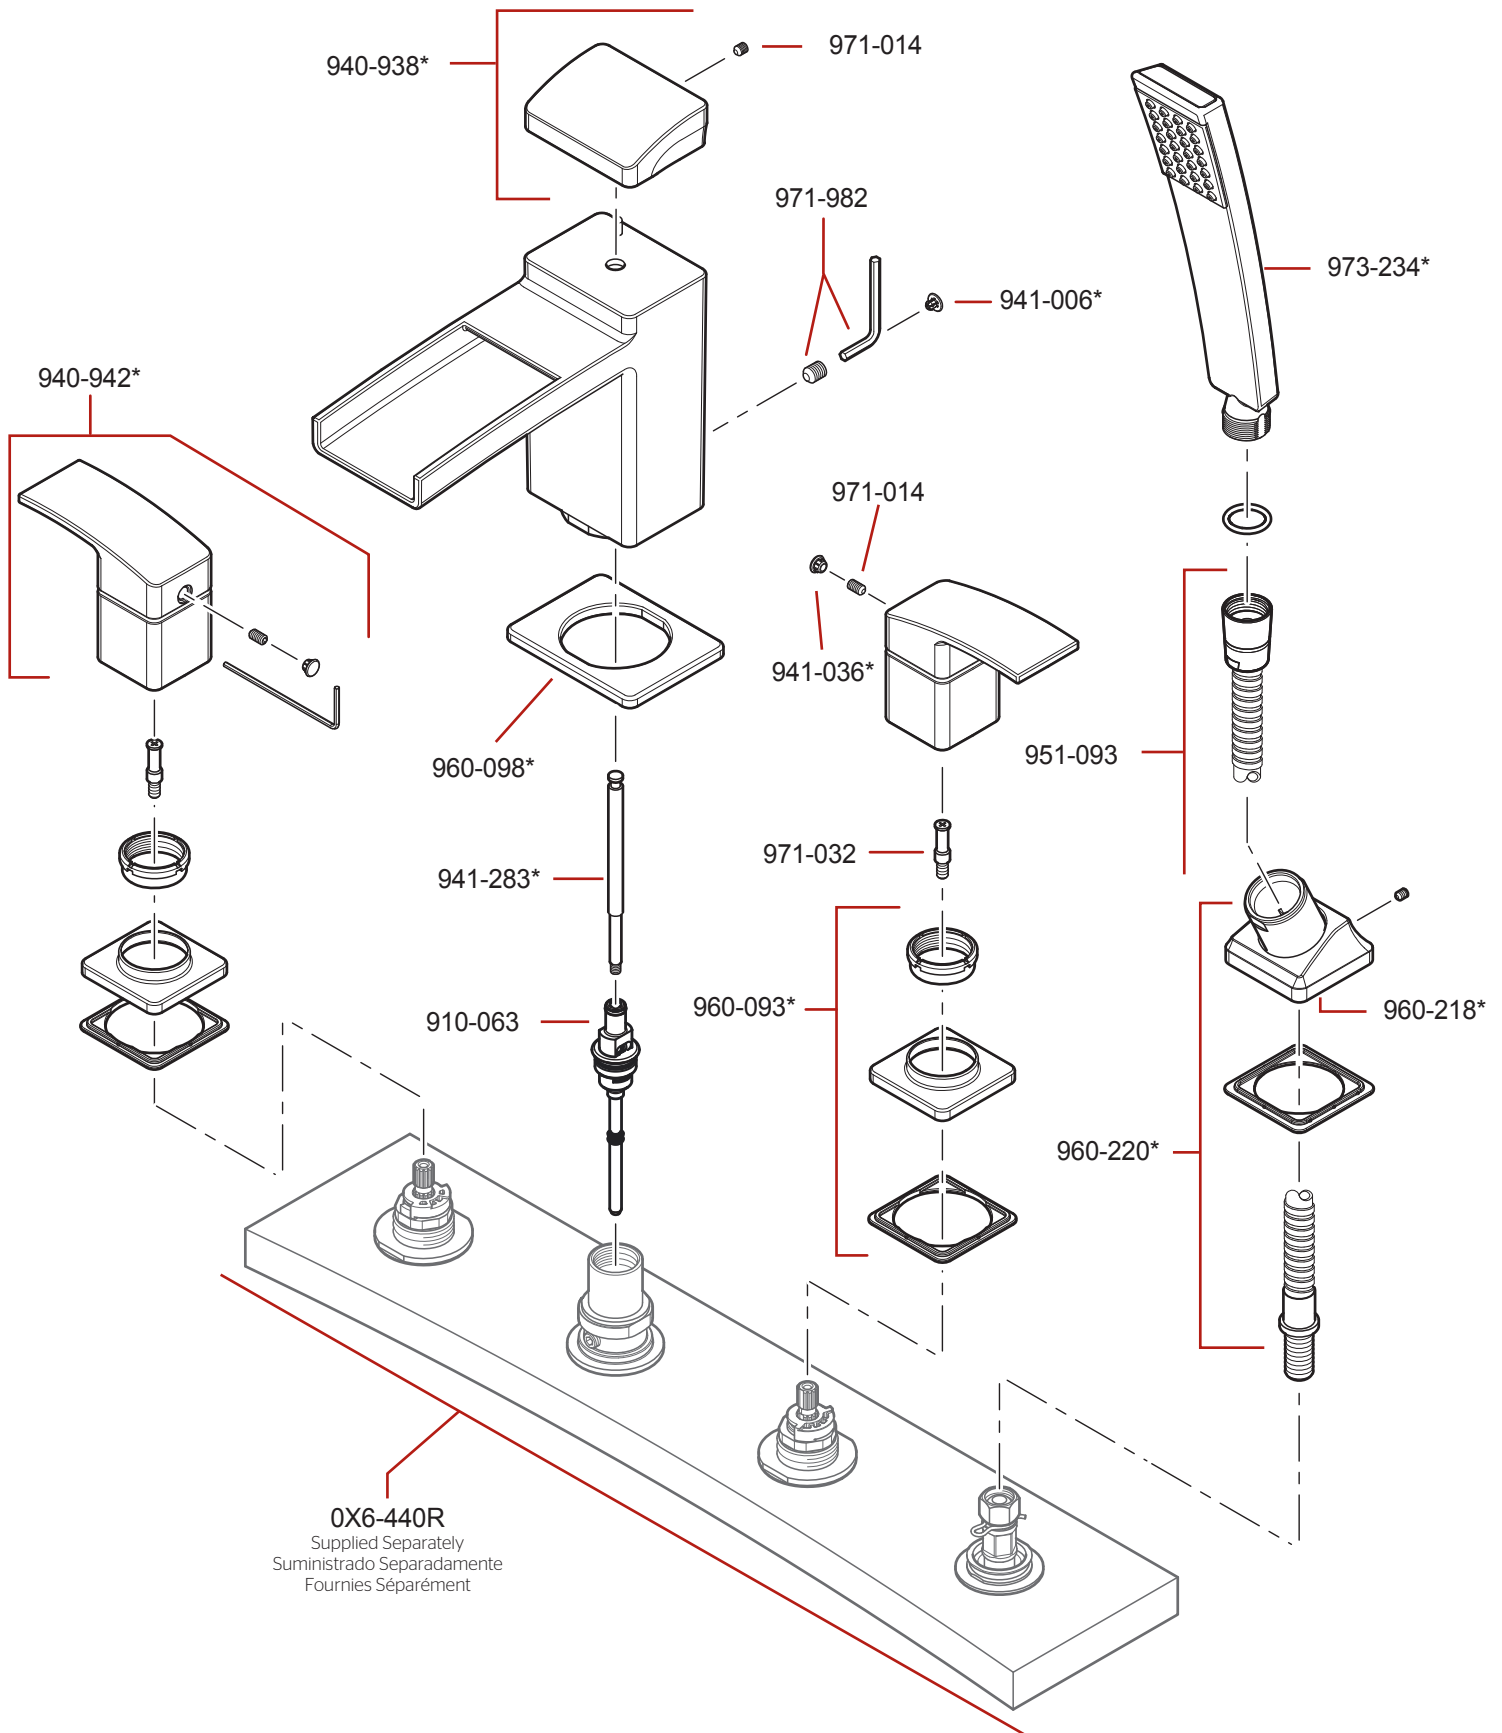

LG6-4DF • Parts Explosion • Esquema de piezas • Vue éclatée des pièces

	English	Español	Français
•	Replace * with Finish Letter	Substituye * con la letra de acabado	Remplace * avec la lettre de finition
A	Polished Chrome	Cromo Pulido	Chrome Poli
B	Black	Negra	Noire
J	PVD Brushed Nickel	PVD Niquel Cepillado	PVD Nickel Brosse