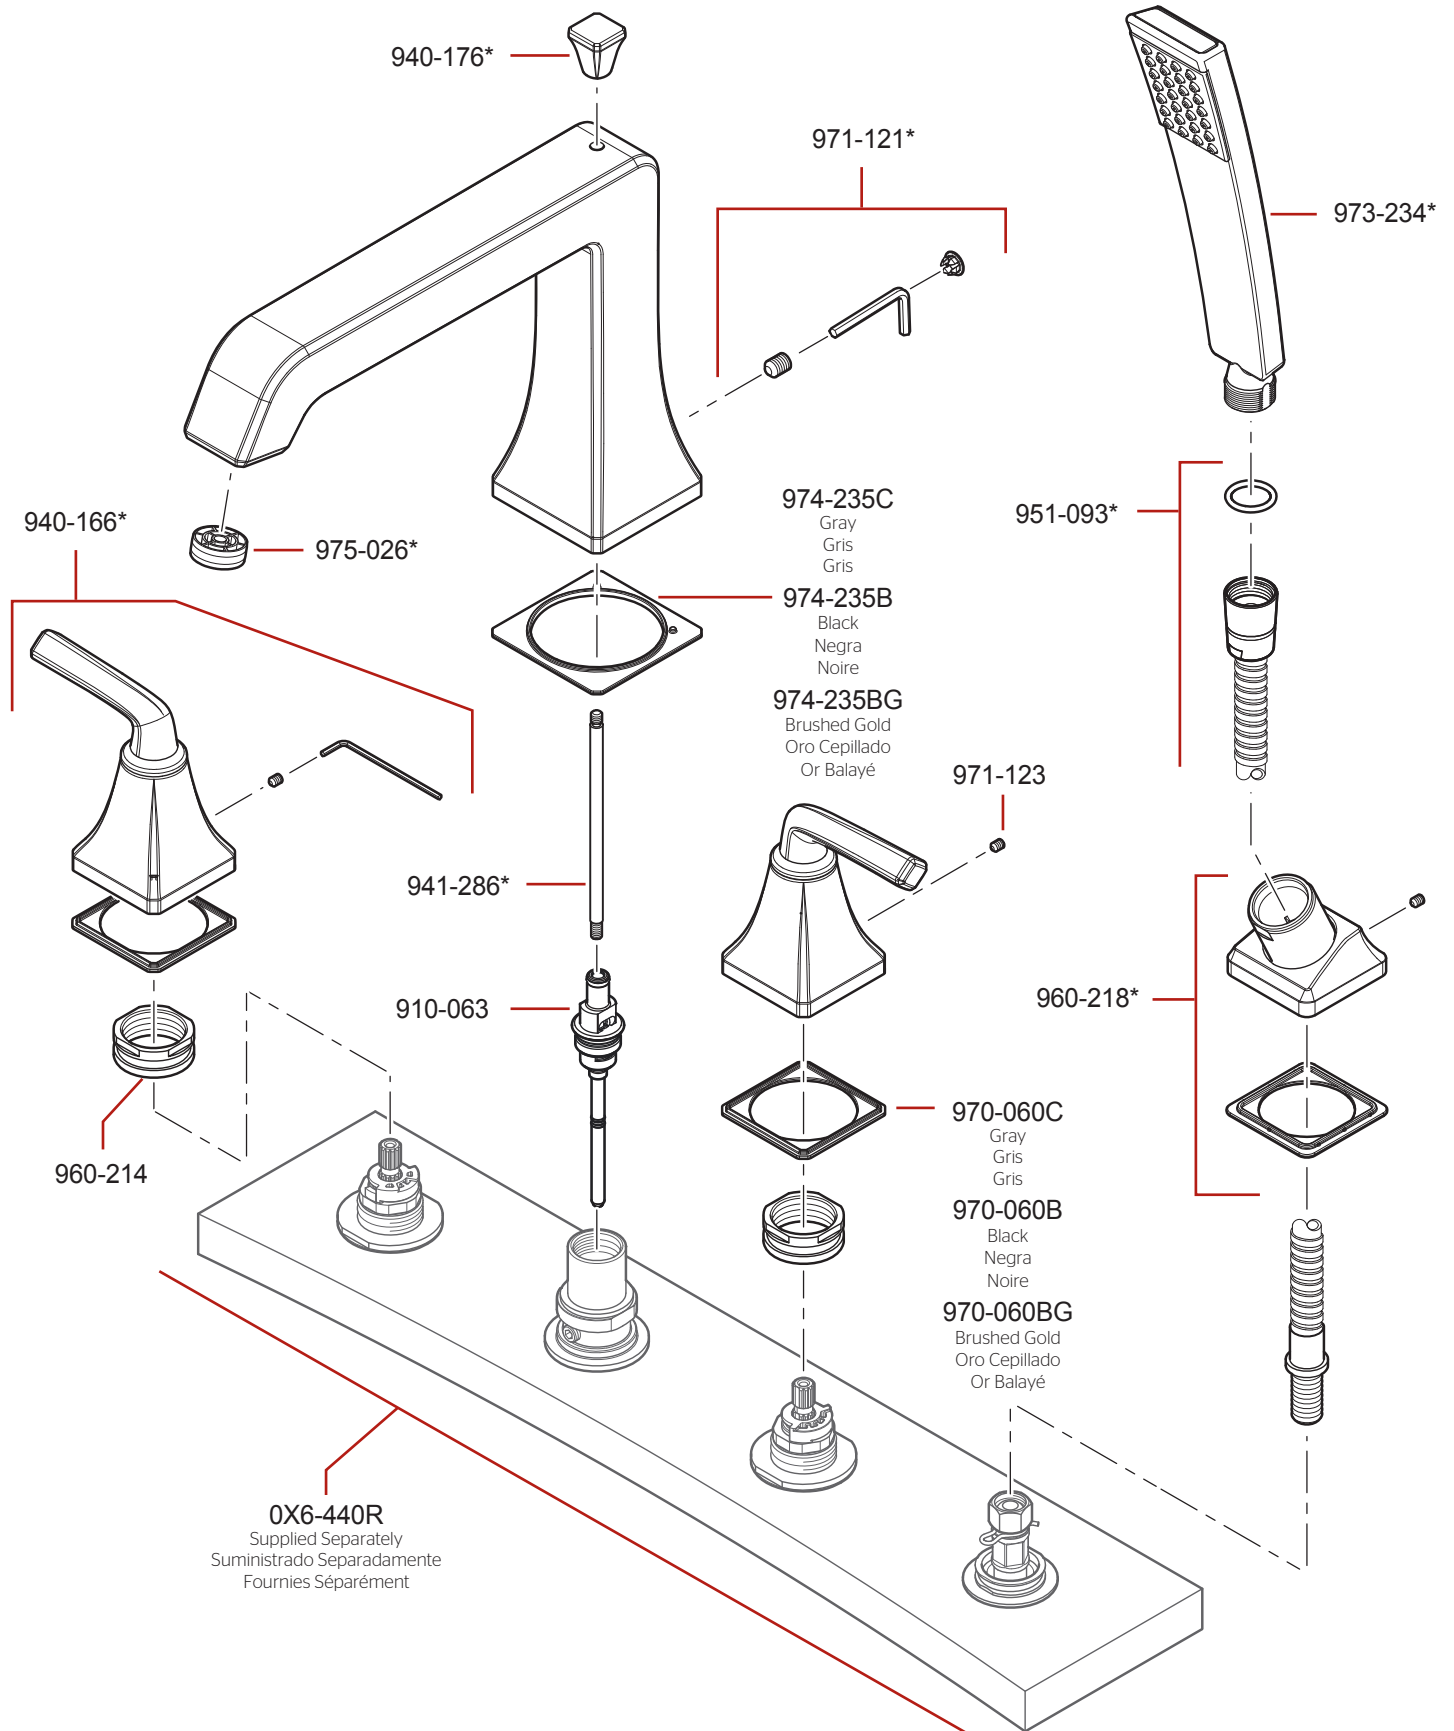

# LG6-4FE • Parts Explosion • Esquema de piezas • Vue éclatée des pièces

	English	Español	Français
*	Replace * with Finish Letter	Sustitue * con la letra de acabado	Remplace * avec la lettre de finition
A	Polished Chrome	Cromo Pulido	Chrome Poli
BG	PVD Brushed Gold	PVD Oro Cepillado	PVD Or Balayé
D	PVD Polished Nickel	PVD Niquel Pulido	PVD Nickel Poli
J	PVD Brushed Nickel	PVD Niquel Cepillado	PVD Nickel Brosse
Y	Tuscan Bronze	Bronce Toscano	Bronze Le Toscan

**If Deck Thickness Exceeds 1<sup>3</sup>/<sub>8</sub>" (35mm), Pfister™ Stem Extension Kit 974-375 must be used.**

Si lo grueso de la cubierta excede 1<sup>3</sup>/<sub>8</sub> pulg., el estuche con el vástago de extensión 974-375 de Pfister™ deberá ser utilizado.

Si l'épaisseur du comptoir est supérieure à 1<sup>3</sup>/<sub>8</sub> po, on doit utiliser un ensemble prolongateur de tige Pfister™ 974-375.