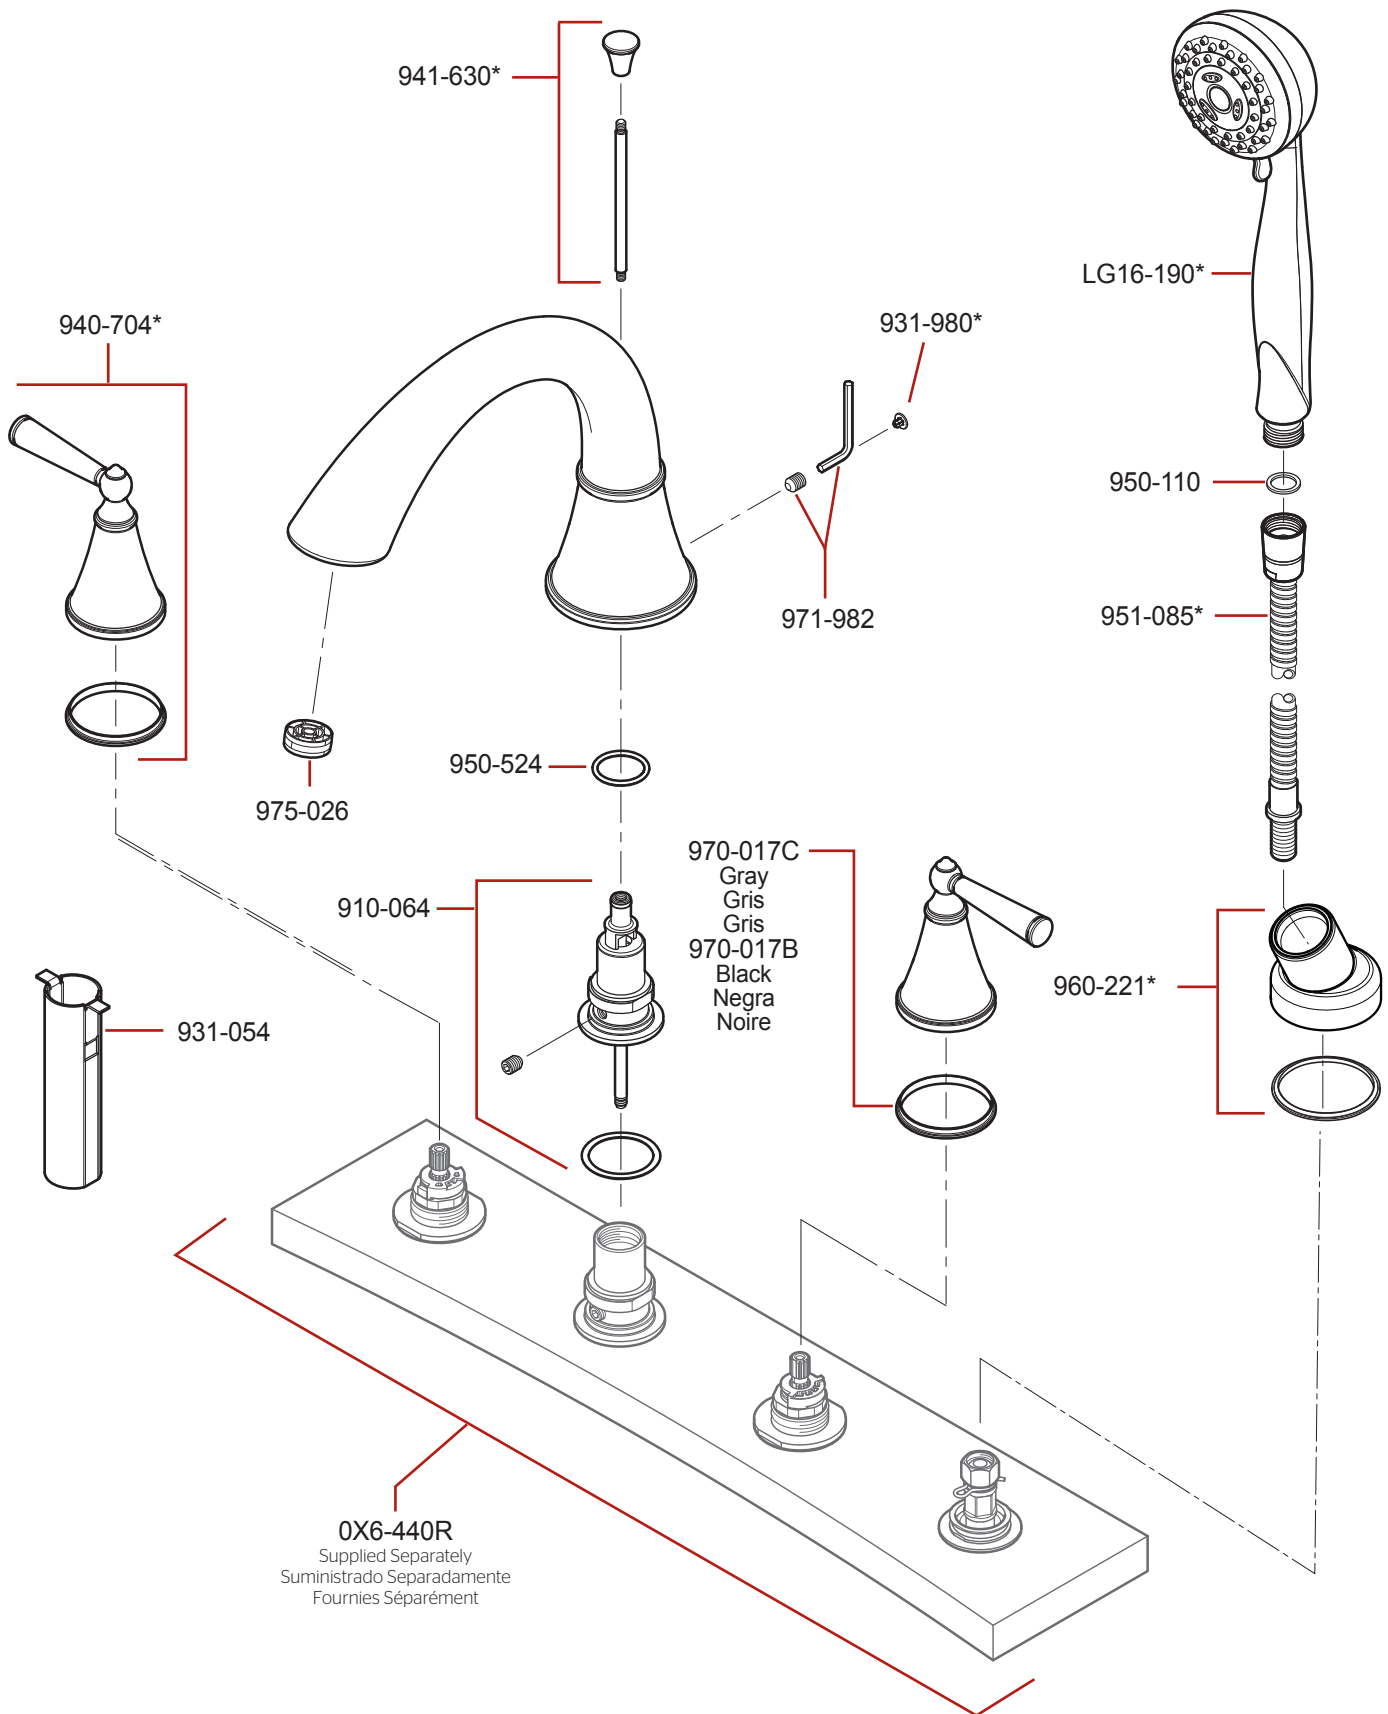

LG6-4GL • Parts Explosion • Esquema de piezas • Vue éclatée des pièces

	English	Español	Français
*	Replace * with Finish Letter	Substituye* con la letra de acabado	Remplace * avec la lettre de finition
A	Polished Chrome	Cromo Pulido	Chrome Poli
J	PVD Brushed Nickel	PVD Niquel Cepillado	PVD Nickel Brosse
Y	Tuscan Bronze	Bronce Toscano	Bronze Le Toscan