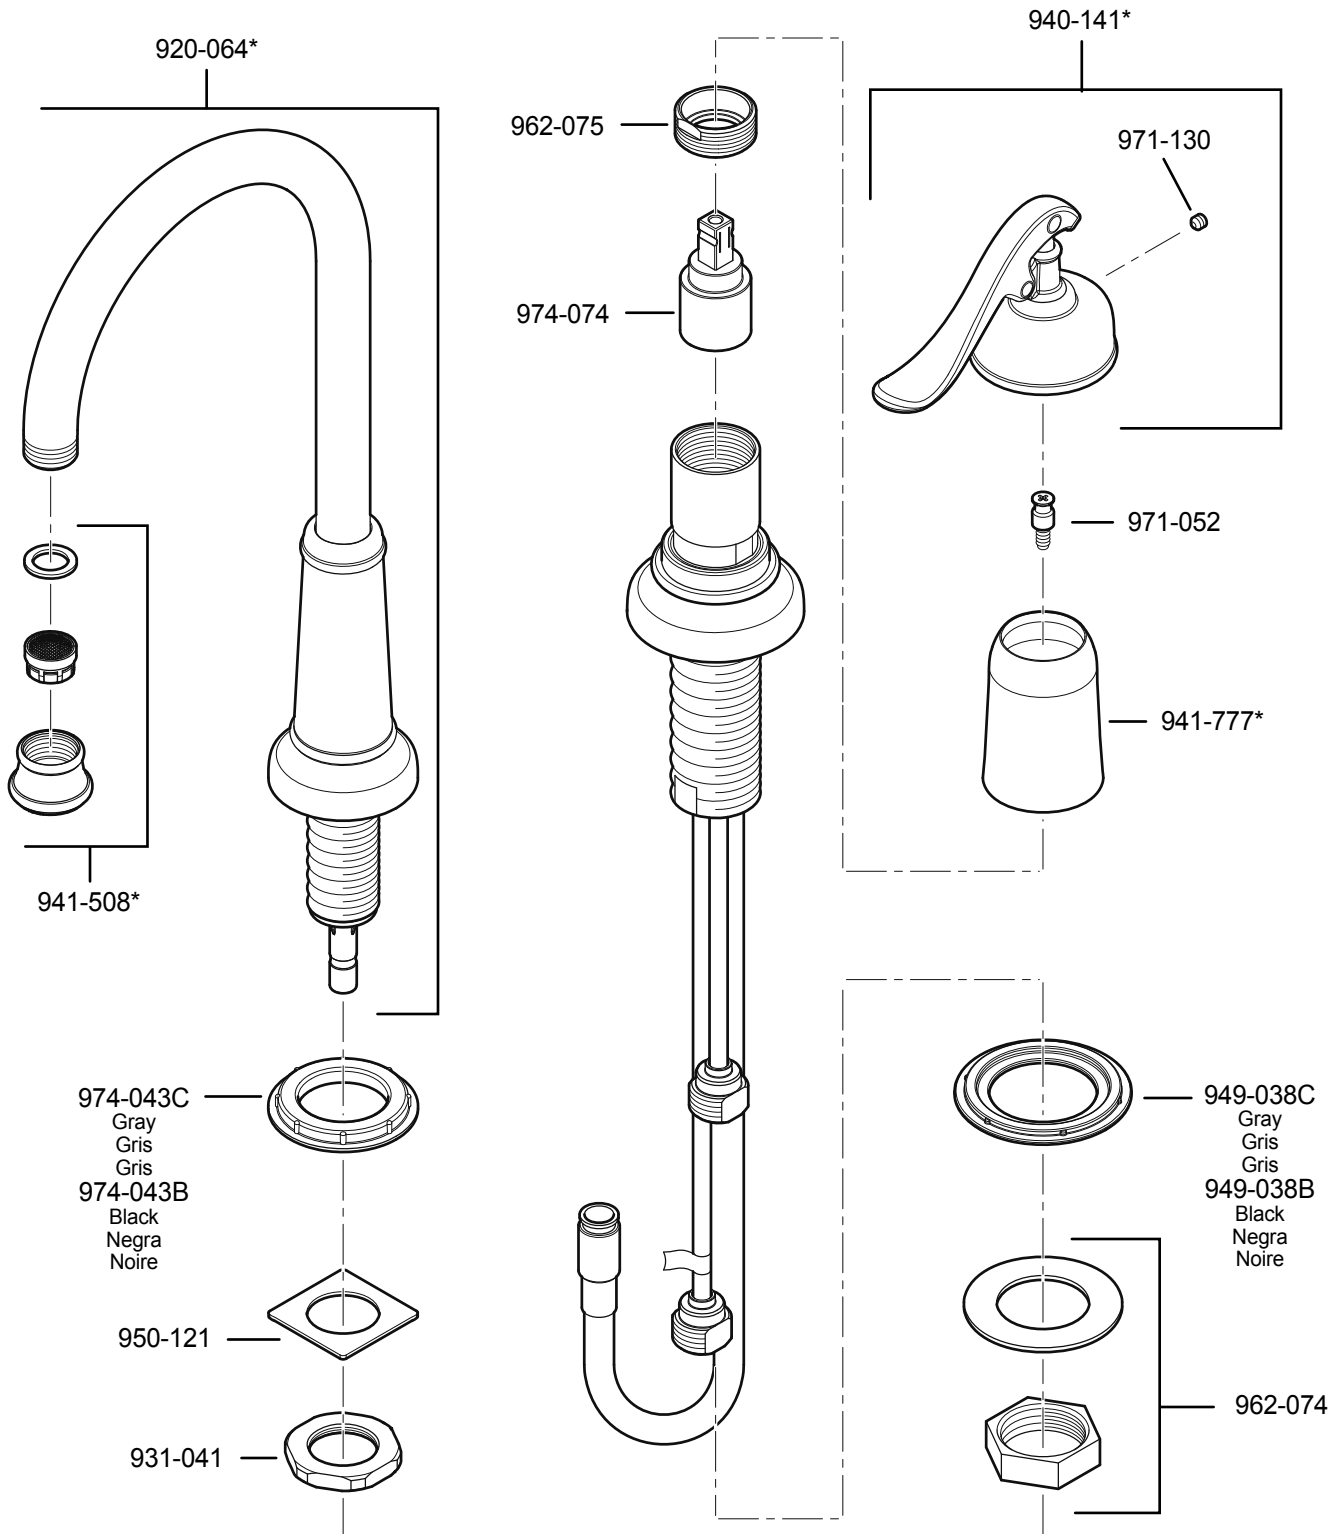

# LG72-YP2

	English	Español	Français
*	Letter Designates Finish	La Letra Indica el Terminado	La Lettre Designe La Fini
A	Polished Chrome	Cromo Pulido	Chrome Poli
E	Rustic Pewter	Peltre Rústico	Étain Rustique
J	PVD Brushed Nickel	PVD Niquel Cepillado	PVD Nickel Brosse
U	Rustic Bronze	Bronce Rústico	Bronze Rustique
Y	Tuscan Bronze	Bronce Toscano	Bronze Le Toscan
Z	Oil Rubbed Bronze	Bronce Frotado Con Aceite	Bronze Huilé

# Pfister™

19701 DaVinci  
Lake Forest, CA 92610  
Phone: 1-800-Pfaucet  
www.pfisterfaucets.com

**Spectrum** Brands | Hardware & Home Improvement