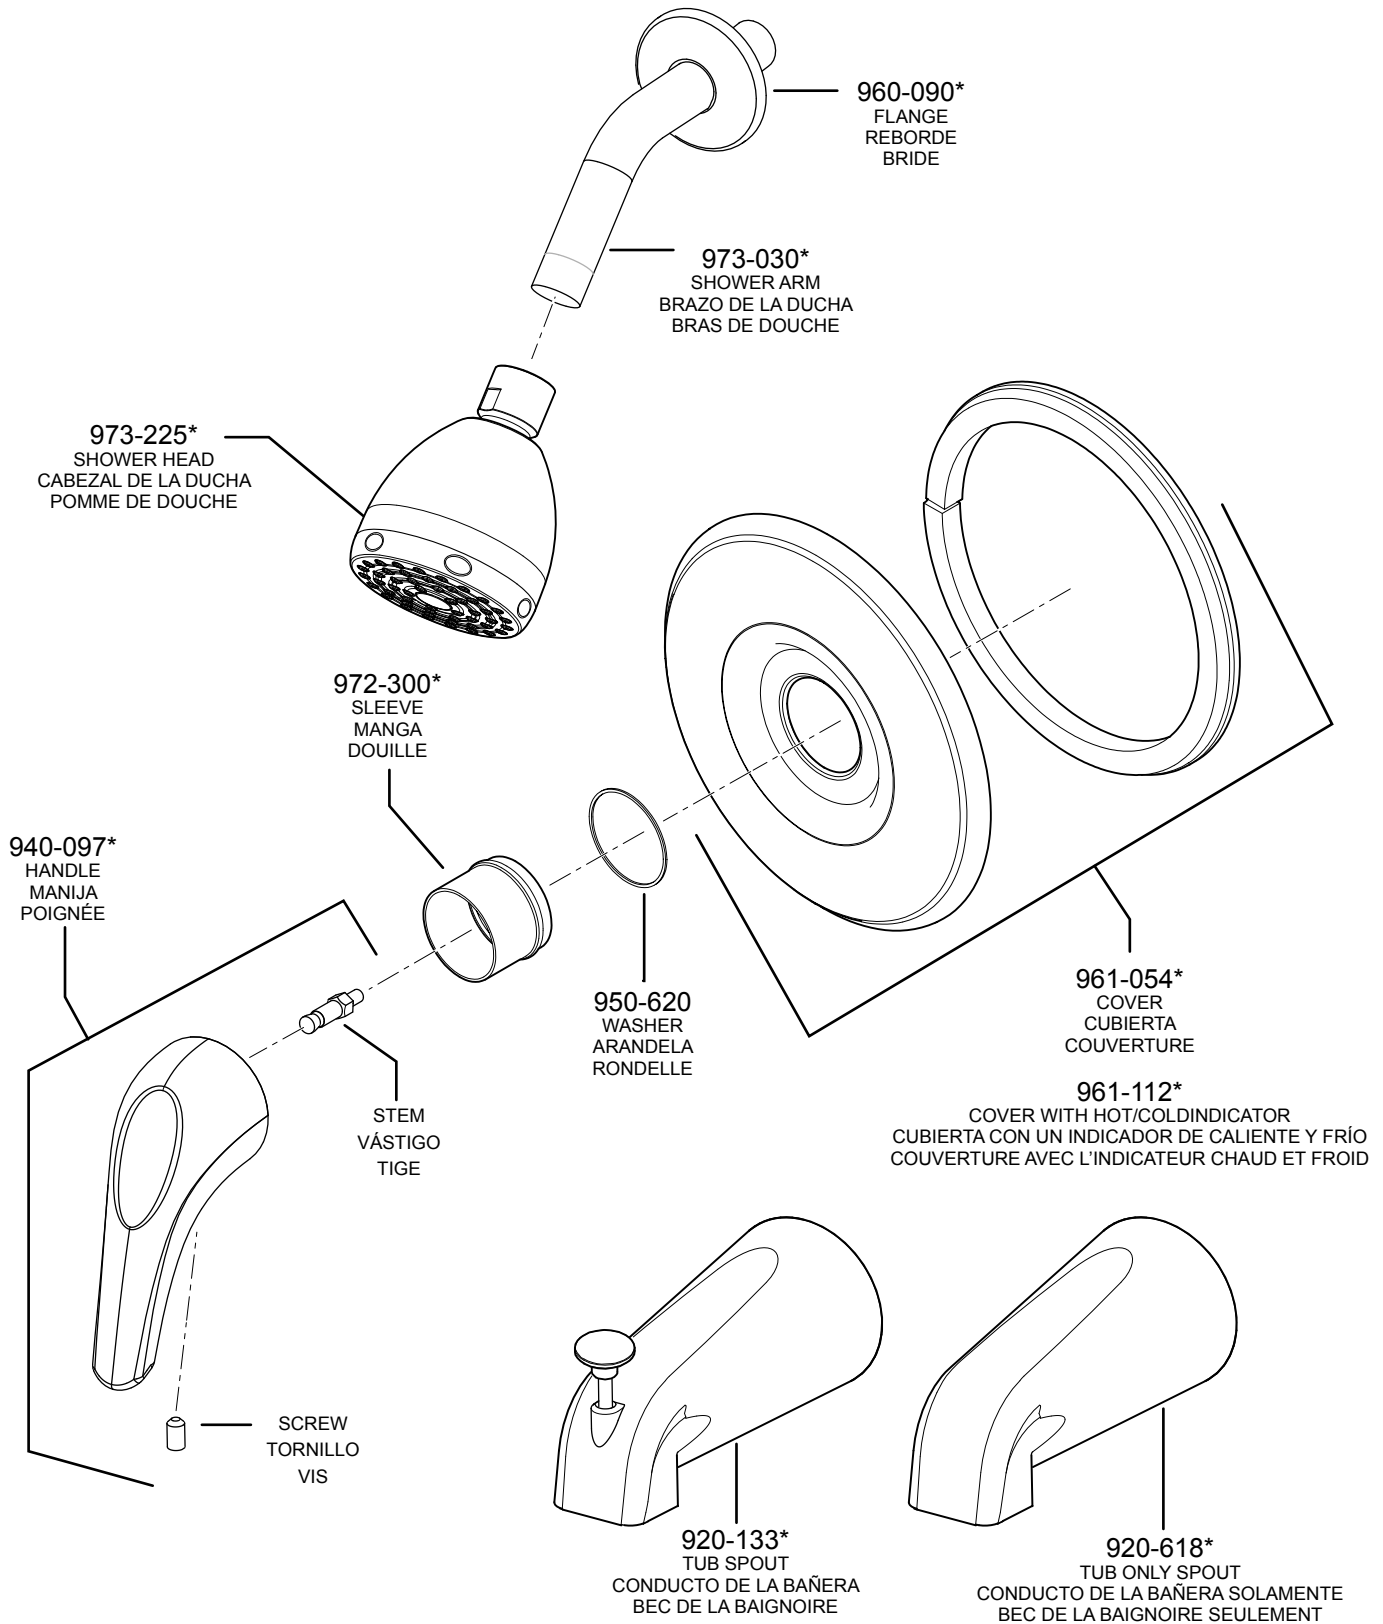

**R89-010X ■ LG89-020X ■ LG89-030X ■ LJ89-020X ■ LJ89-030X**

	English	Español	Français
*	Letter Designates Finish	La Letra Indica el Terminado	La Lettre Designe La Fini
A	Polished Chrome	Cromo Pulido	Chrome Poli
J	PVD Brushed Nickel	PVD Niquel Cepillado	PVD Nickel Brosse
Y**	Tuscan Bronze	Bronce Toscano	Bronze Le Toscan