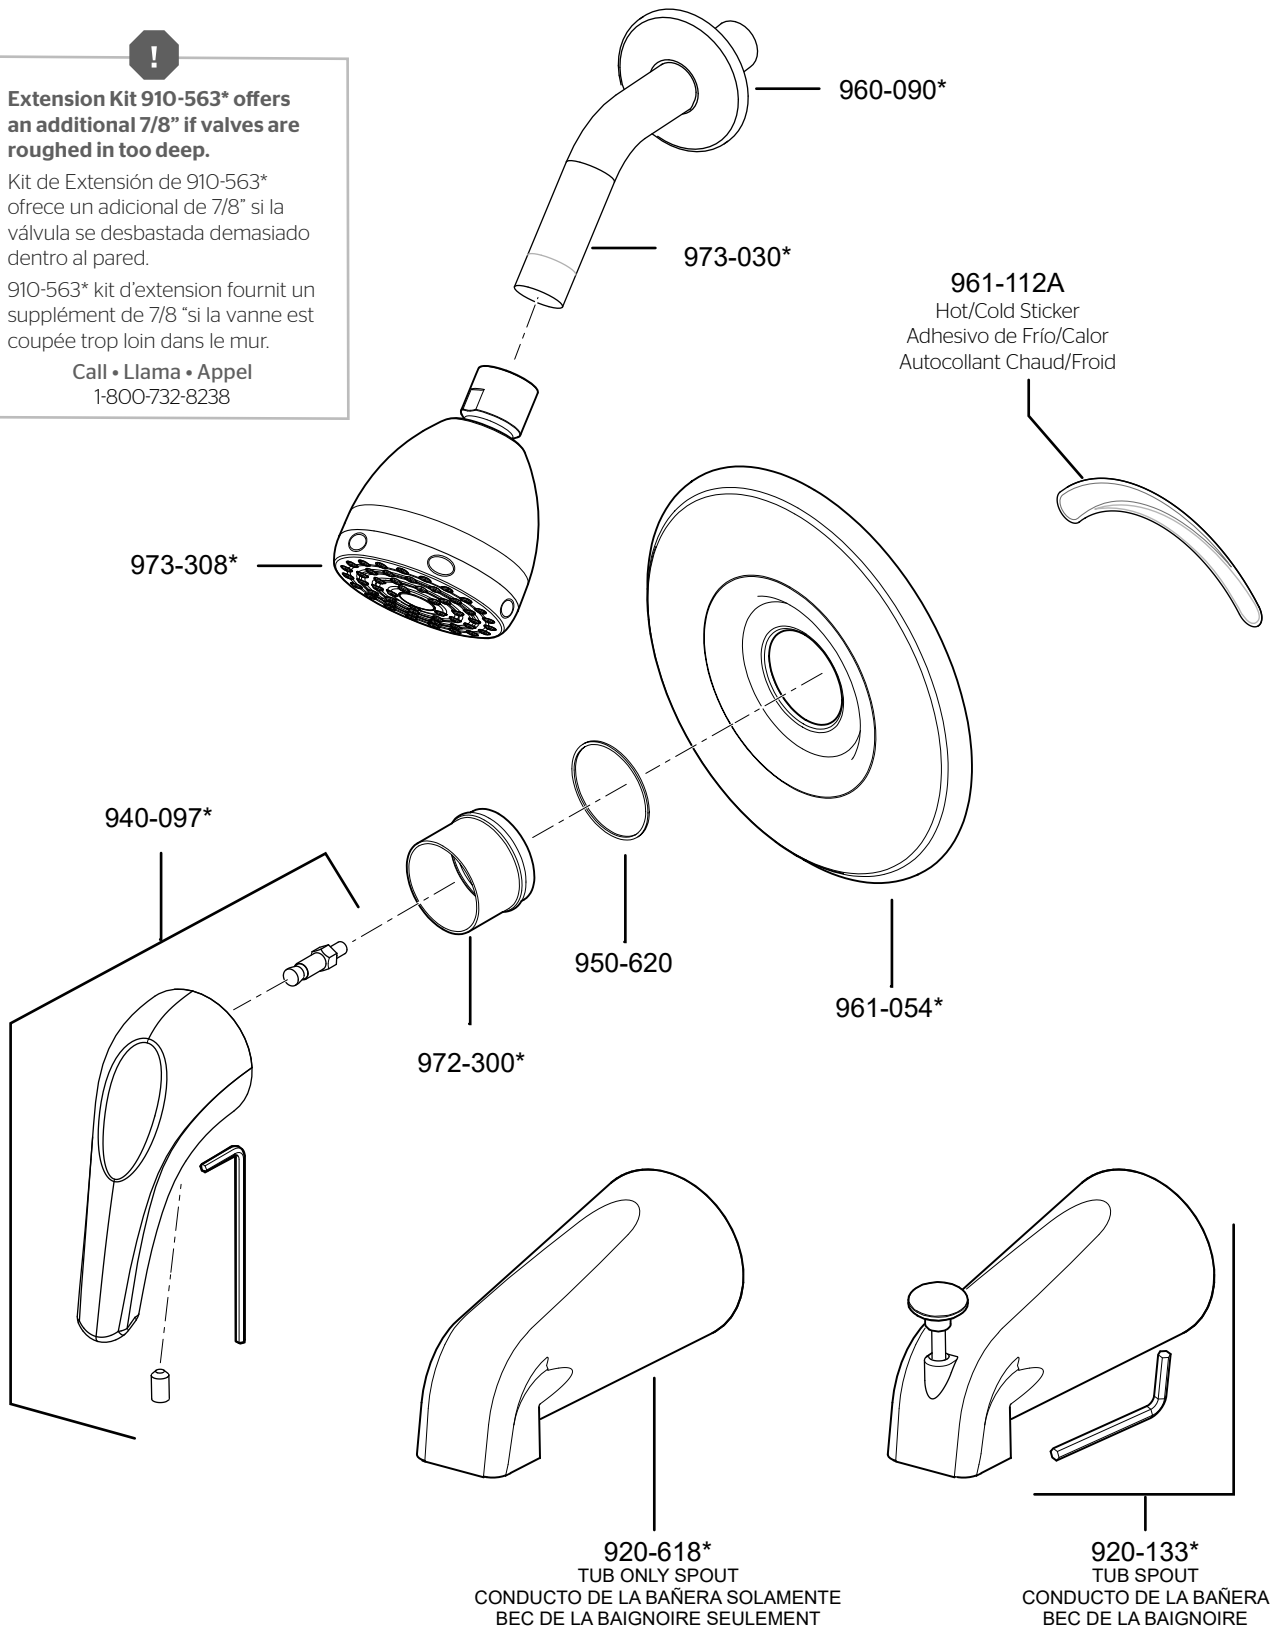

R89-010X ■ LG89-020X ■ LG89-030X ■ LJ89-020X ■ LJ89-030X

Extension Kit 910-563* offers an additional 7/8" if valves are roughed in too deep.

Kit de Extensión de 910-563* ofrece un adicional de 7/8" si la válvula se desbastada demasiado dentro al pared.

910-563* kit d'extension fournit un supplément de 7/8" si la vanne est coupée trop loin dans le mur.

Call • Llama • Appel
1-800-732-8238

	English	Español	Français
*	Letter Designates Finish	La Letra Indica el Terminado	La Lettre Designe La Fini
A	Polished Chrome	Cromo Pulido	Chrome Poli
J	PVD Brushed Nickel	PVD Niquel Cepillado	PVD Nickel Brosse
Y**	Tuscan Bronze	Bronce Toscano	Bronze Le Toscan

**Only available for LG89/R89 • Sólo está disponible para LG89/R89 • Uniquement disponible pour LG89/R89