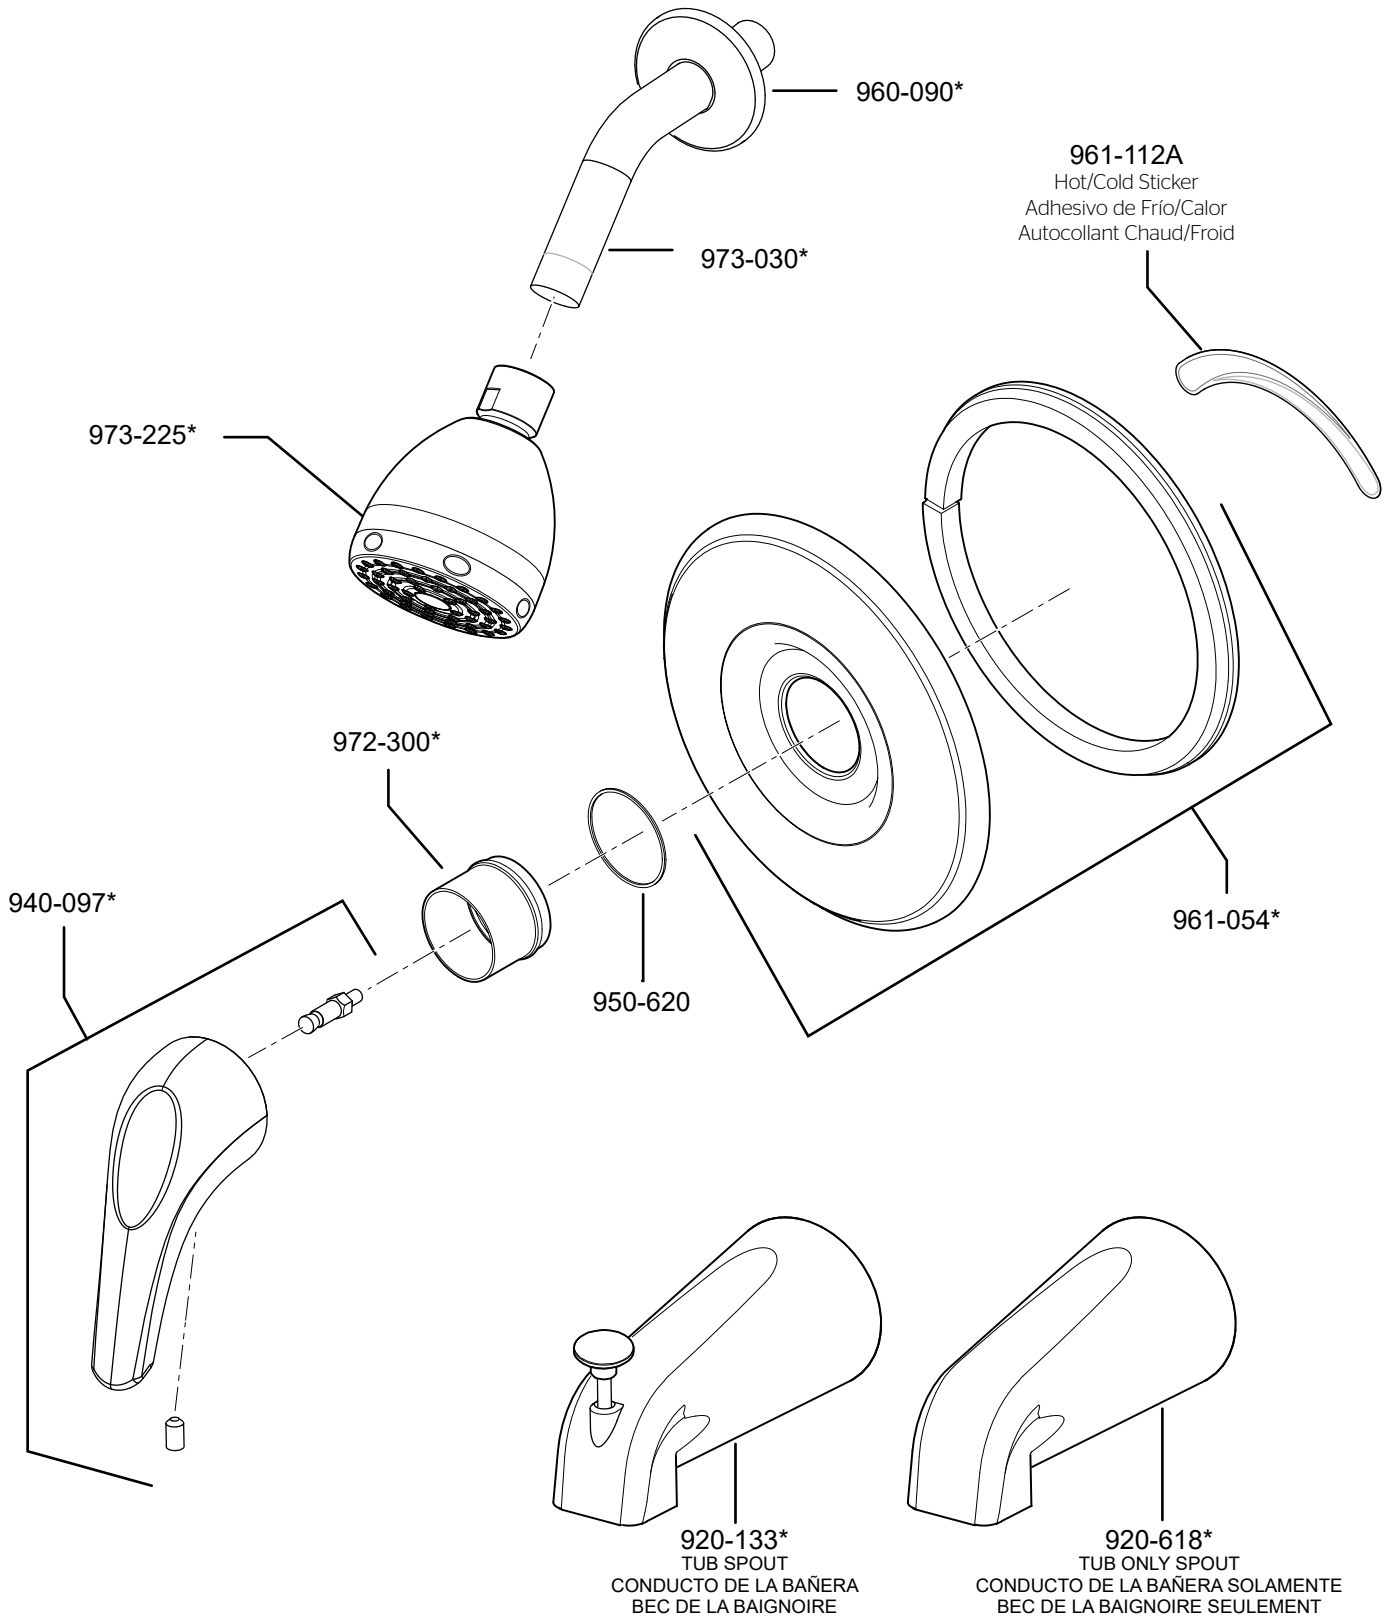

R89-010X ■ LG89-020X ■ LG89-030X ■ LJ89-020X ■ LJ89-030X

	English	Español	Français
*	Letter Designates Finish	La Letra Indica el Terminado	La Lettre Designe La Fini
A	Polished Chrome	Cromo Pulido	Chrome Poli
J	PVD Brushed Nickel	PVD Niquel Cepillado	PVD Nickel Brosse
Y**	Tuscan Bronze	Bronce Toscano	Bronze Le Toscan