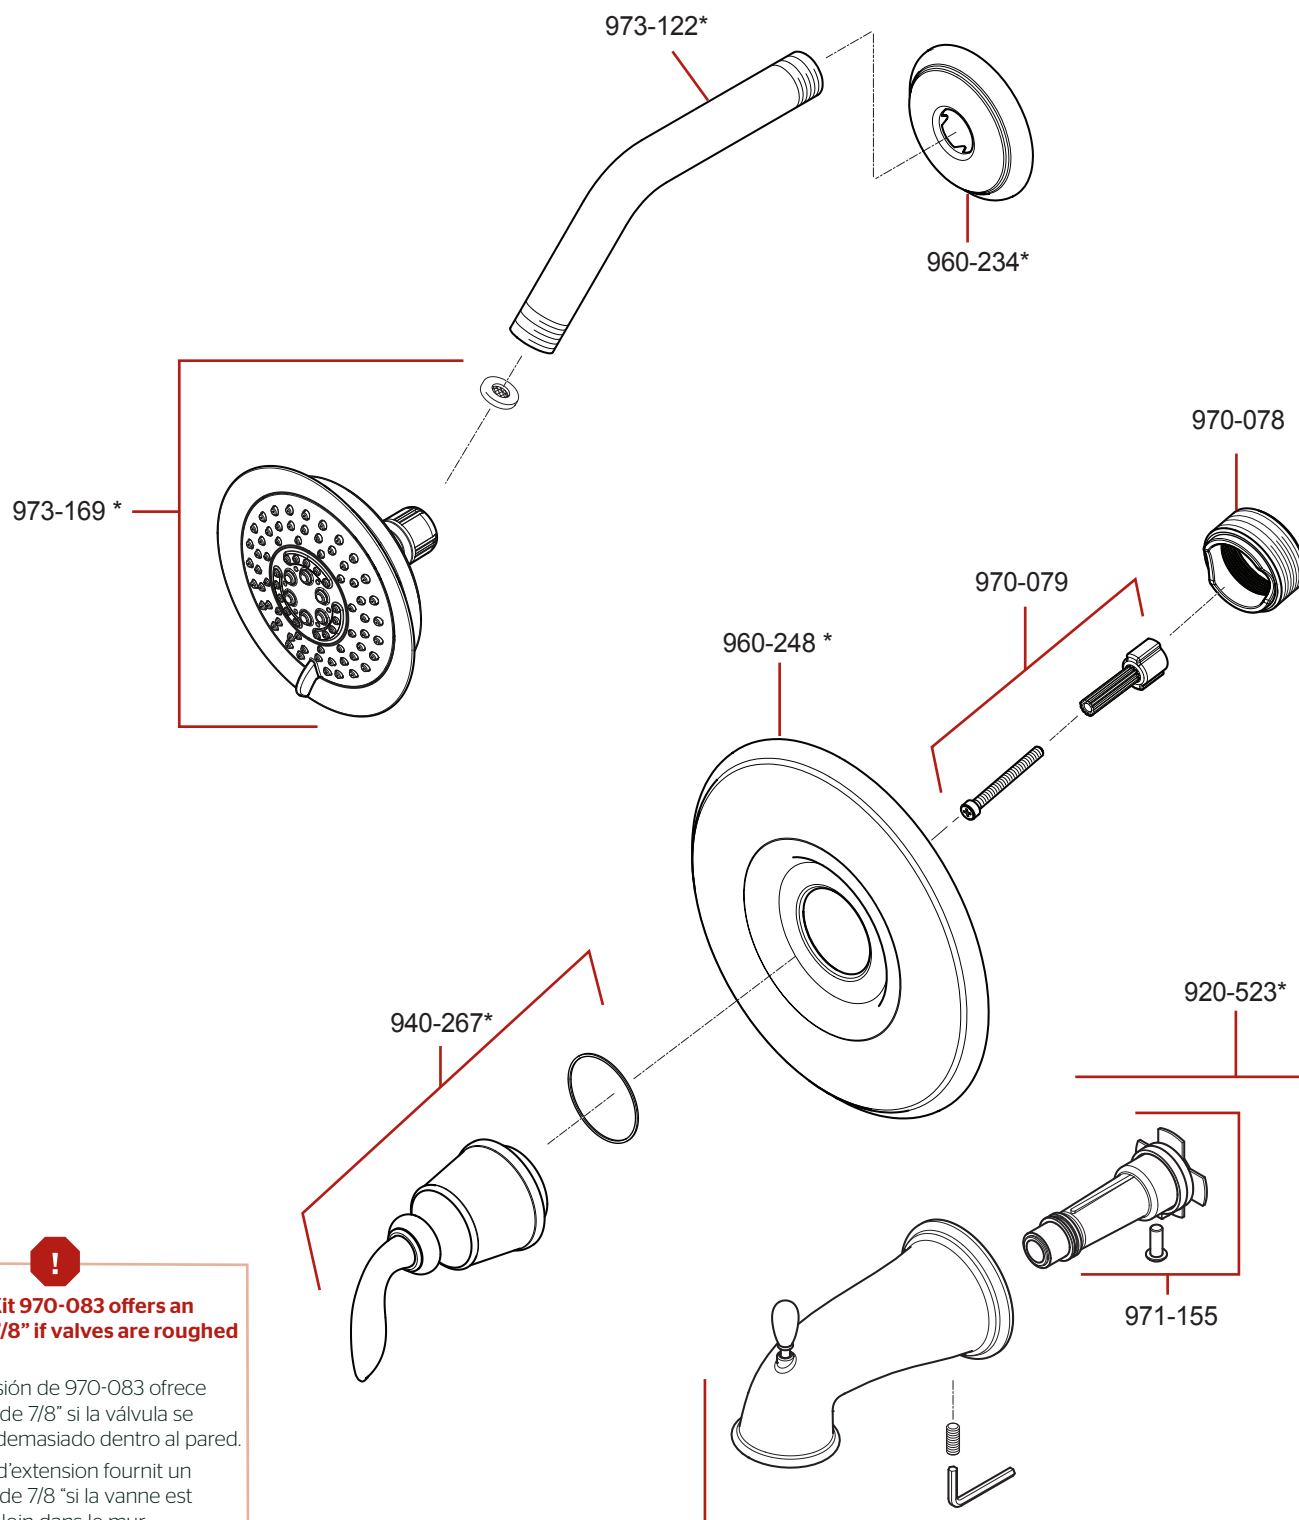

**R89-1CB / LG89-XCB Parts Explosion**  
**R89-1CB / LG89-XCB Despiece de piezas**  
**R89-1CB / LG89-XCB Vue éclatée des pièces**

**Extension Kit 970-083 offers an additional 7/8" if valves are roughed in too deep.**

Kit de Extensión de 970-083 ofrece un adicional de 7/8" si la válvula se desbastada demasiado dentro al pared.

970-083 kit d'extension fournit un supplément de 7/8" si la vanne est coupée trop loin dans le mur.