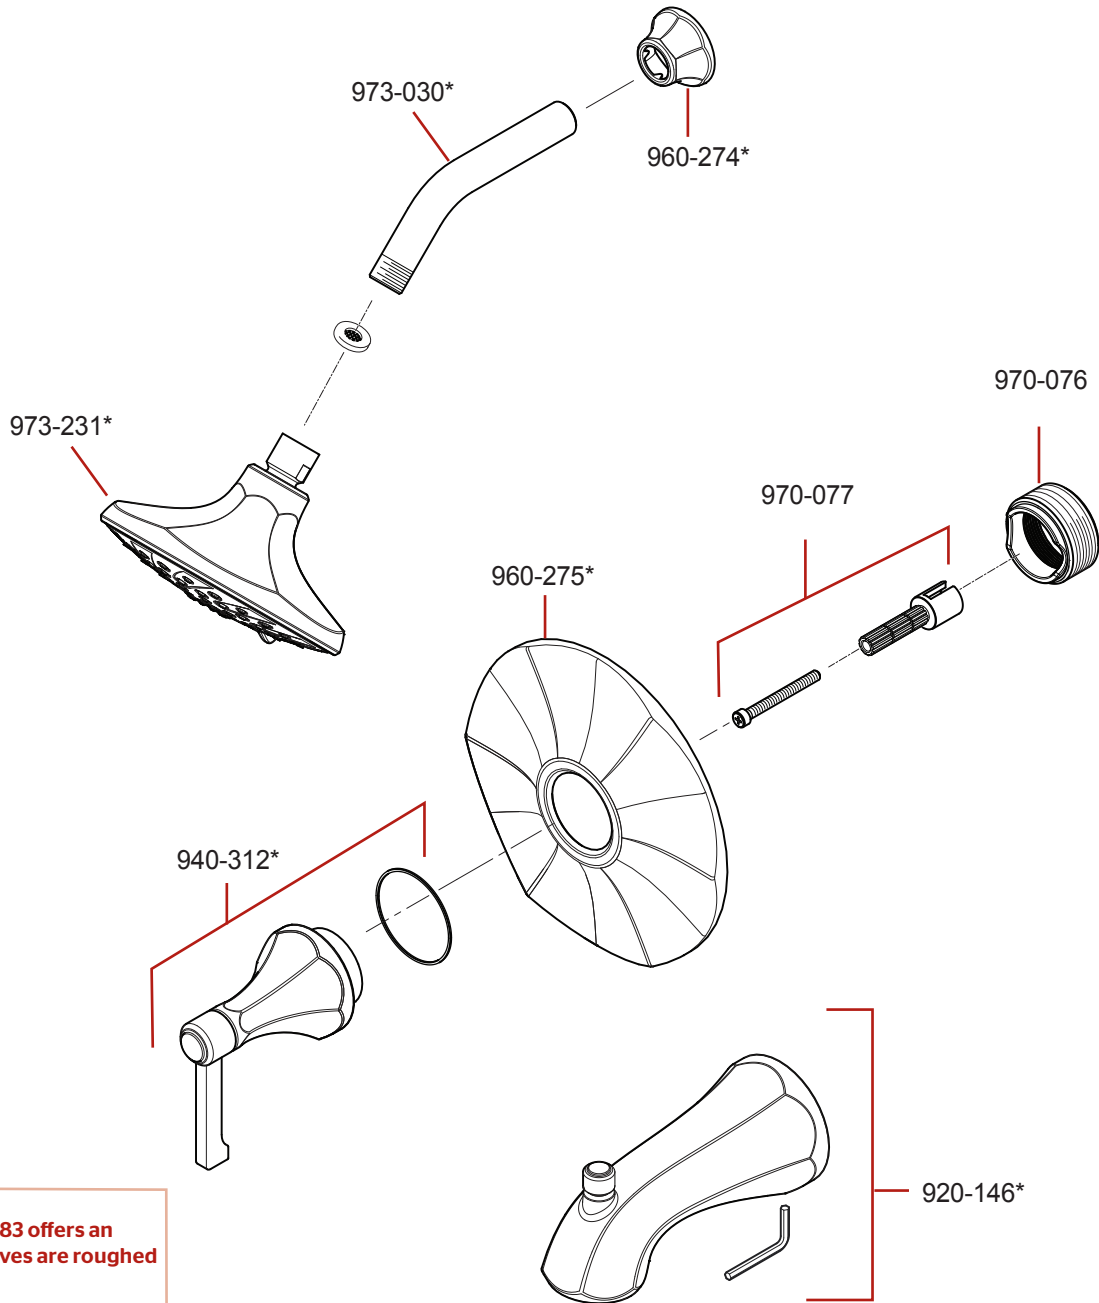

R89-1DE/ LG89-XDE Parts Explosion
R89-1DE / LG89-XDE Despiece de piezas
R89-1DE / LG89-XDE Vue éclatée des pièces

Extension Kit 970-083 offers an additional 7/8" if valves are roughed in too deep.

Kit de Extensión de 970-089 ofrece un adicional de 7/8" si la válvula se desbastada demasiado dentro al pared.

970-089 kit d'extension fournit un supplément de 7/8" si la vanne est coupée trop loin dans le mur.

	English	Español	Français
*	Replace * with Finish Letter	Sustitue * con la letra de acabado	Remplace * avec la lettre de finition
A	Polished Chrome	Cromo Pulido	Chrome Poli
D	PVD Polished Nickel	PVD Niquel Pulido	PVD Nickel Poli
J	PVD Brushed Nickel	PVD Niquel Cepillado	PVD Nickel Brosse
Y	Tuscan Bronze	Bronze Toscano	Bronze Le Toscan