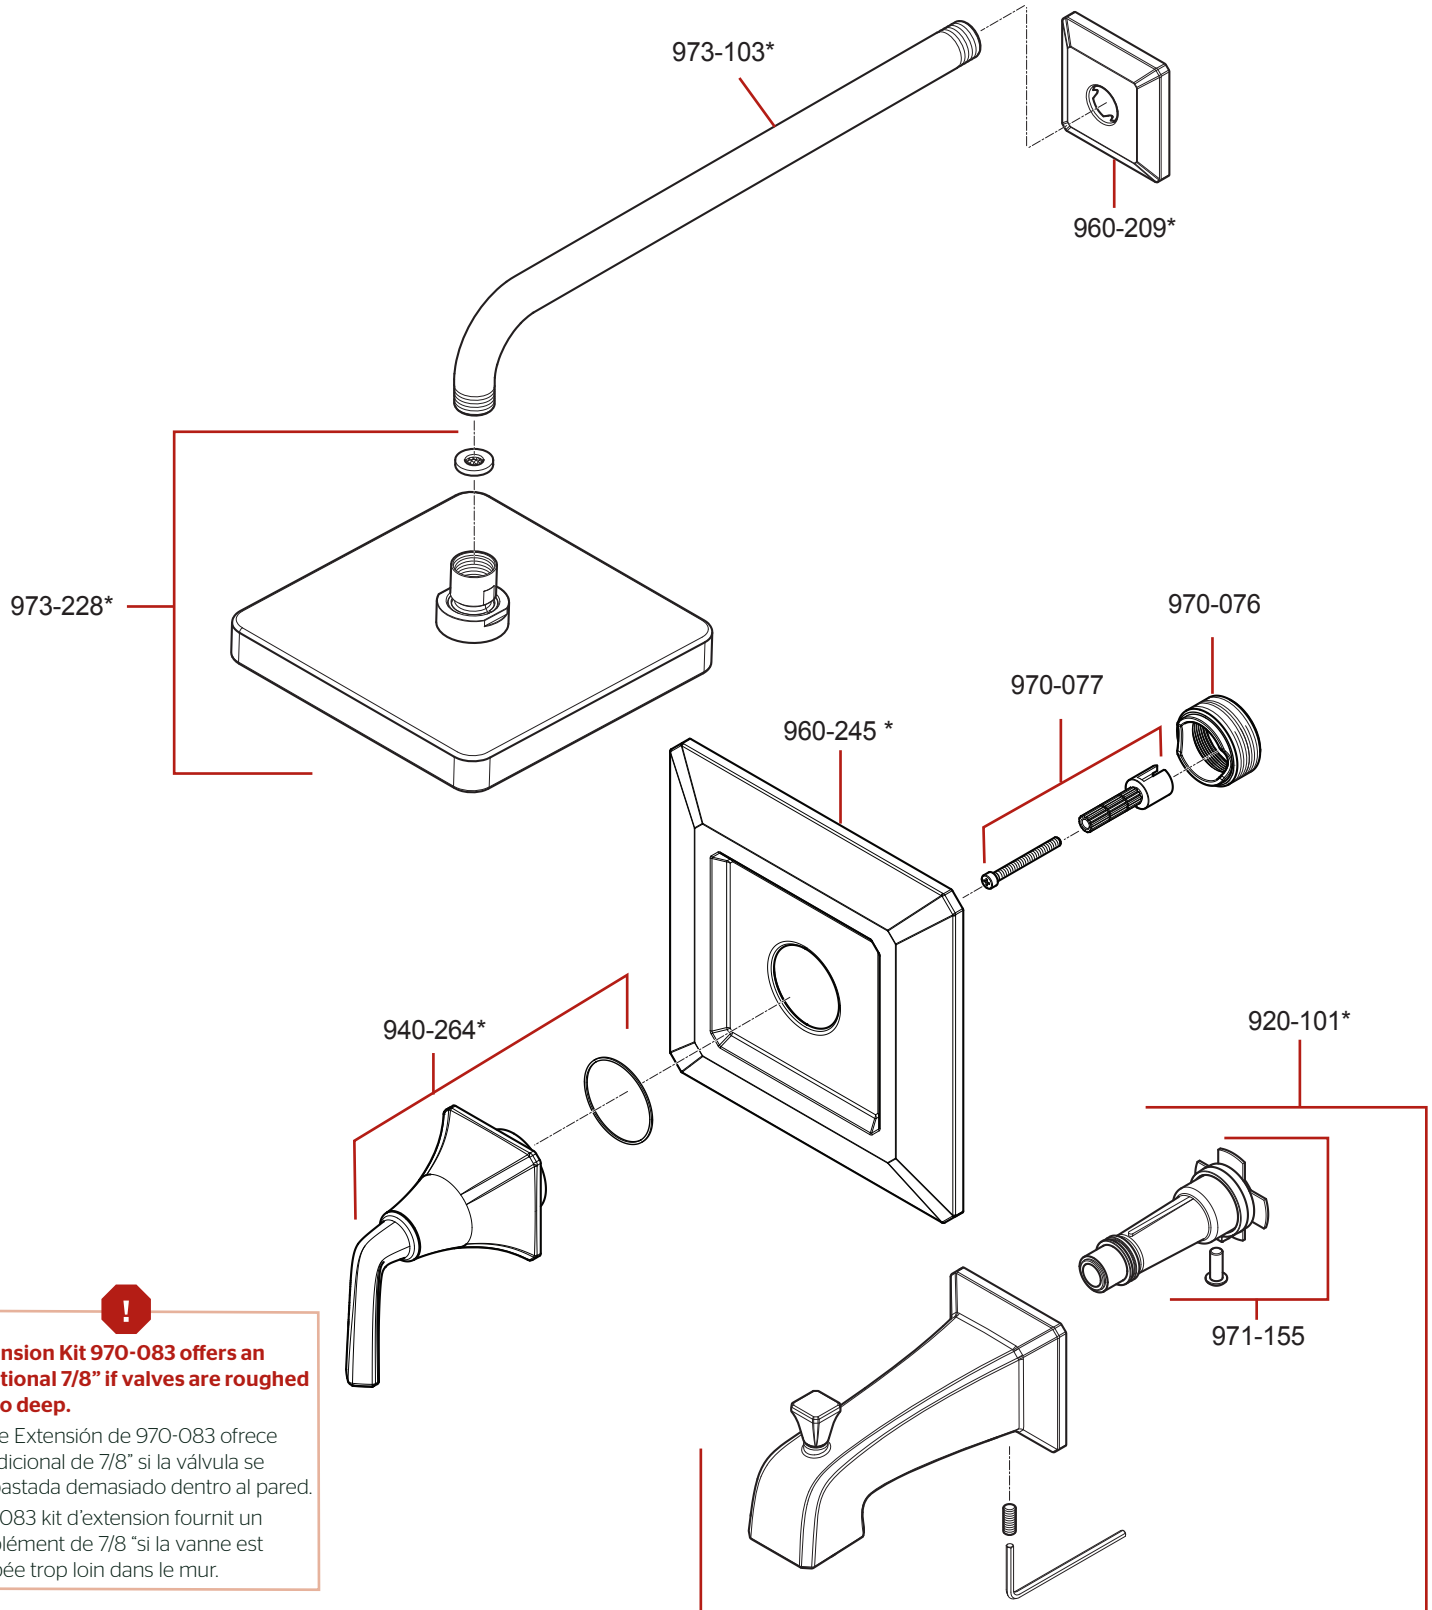

LG89-XFE, R89-1FE Parts Explosion
LG89-XFE, R89-1FE Despiece de piezas
LG89-XFE, R89-1FE Pièces de coupe

	English	Español	Français
*	Replace * with Finish Letter	Sustitue * con la letra de acabado	Remplace * avec la lettre de finition
A	Polished Chrome	Cromo Pulido	Chrome Poli
BG	PVD Brushed Gold	PVD Oro Cepillado	PVD Or Balayé
D	PVD Polished Nickel	PVD Niquel Pulido	PVD Nickel Poli
J	PVD Brushed Nickel	PVD Niquel Cepillado	PVD Nickel Brosse
Y	Tuscan Bronze	Bronce Toscano	Bronze Le Toscan