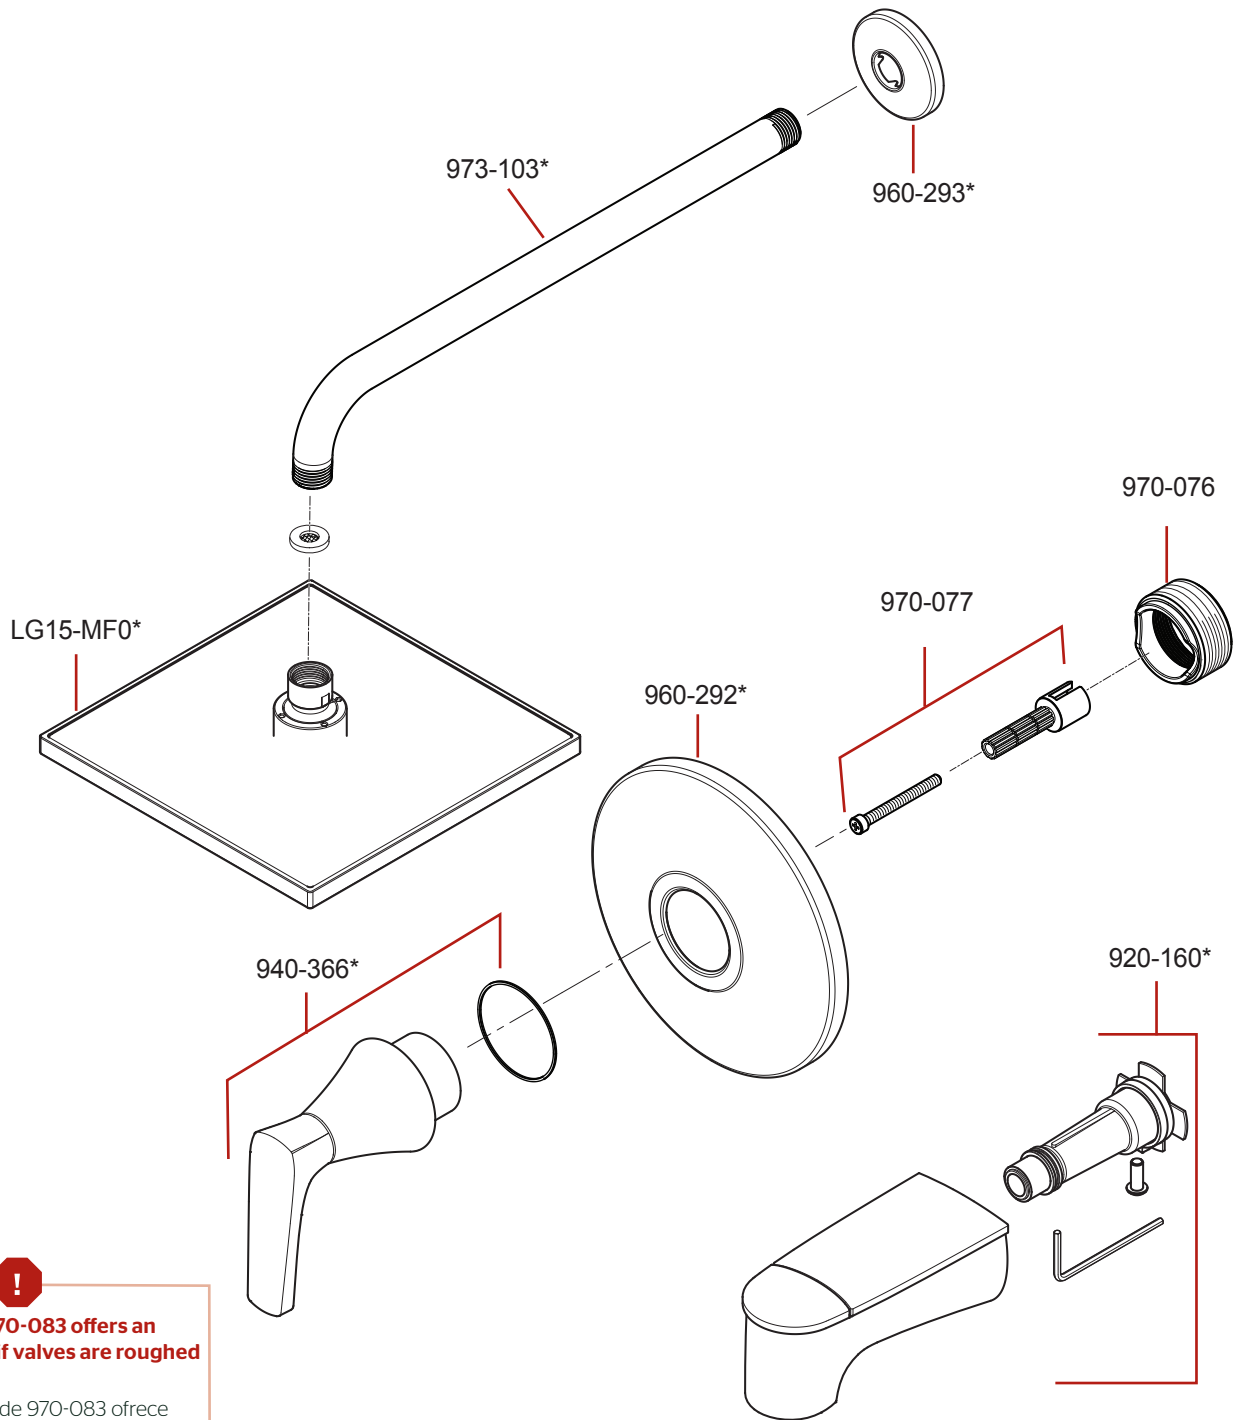

R89-1MF/ LG89-XMF Parts Explosion
R89-1MF / LG89-XMF Despiece de piezas
R89-1MF / LG89-XMF Vue éclatée des pièces

Extension Kit 970-083 offers an additional 7/8" if valves are roughed in too deep.

Kit de Extensión de 970-083 ofrece un adicional de 7/8" si la válvula se desbastada demasiado dentro al pared.

970-083 kit d'extension fournit un supplément de 7/8" si la vanne est coupée trop loin dans le mur.

	English	Español	Français
*	Replace * with Finish Letter	Sustitue * con la letra de acabado	Remplace * avec la lettre de finition
A	Polished Chrome	Cromo Pulido	Chrome Poli
J	PVD Brushed Nickel	PVD Niquel Cepillado	PVD Nickel Brosse