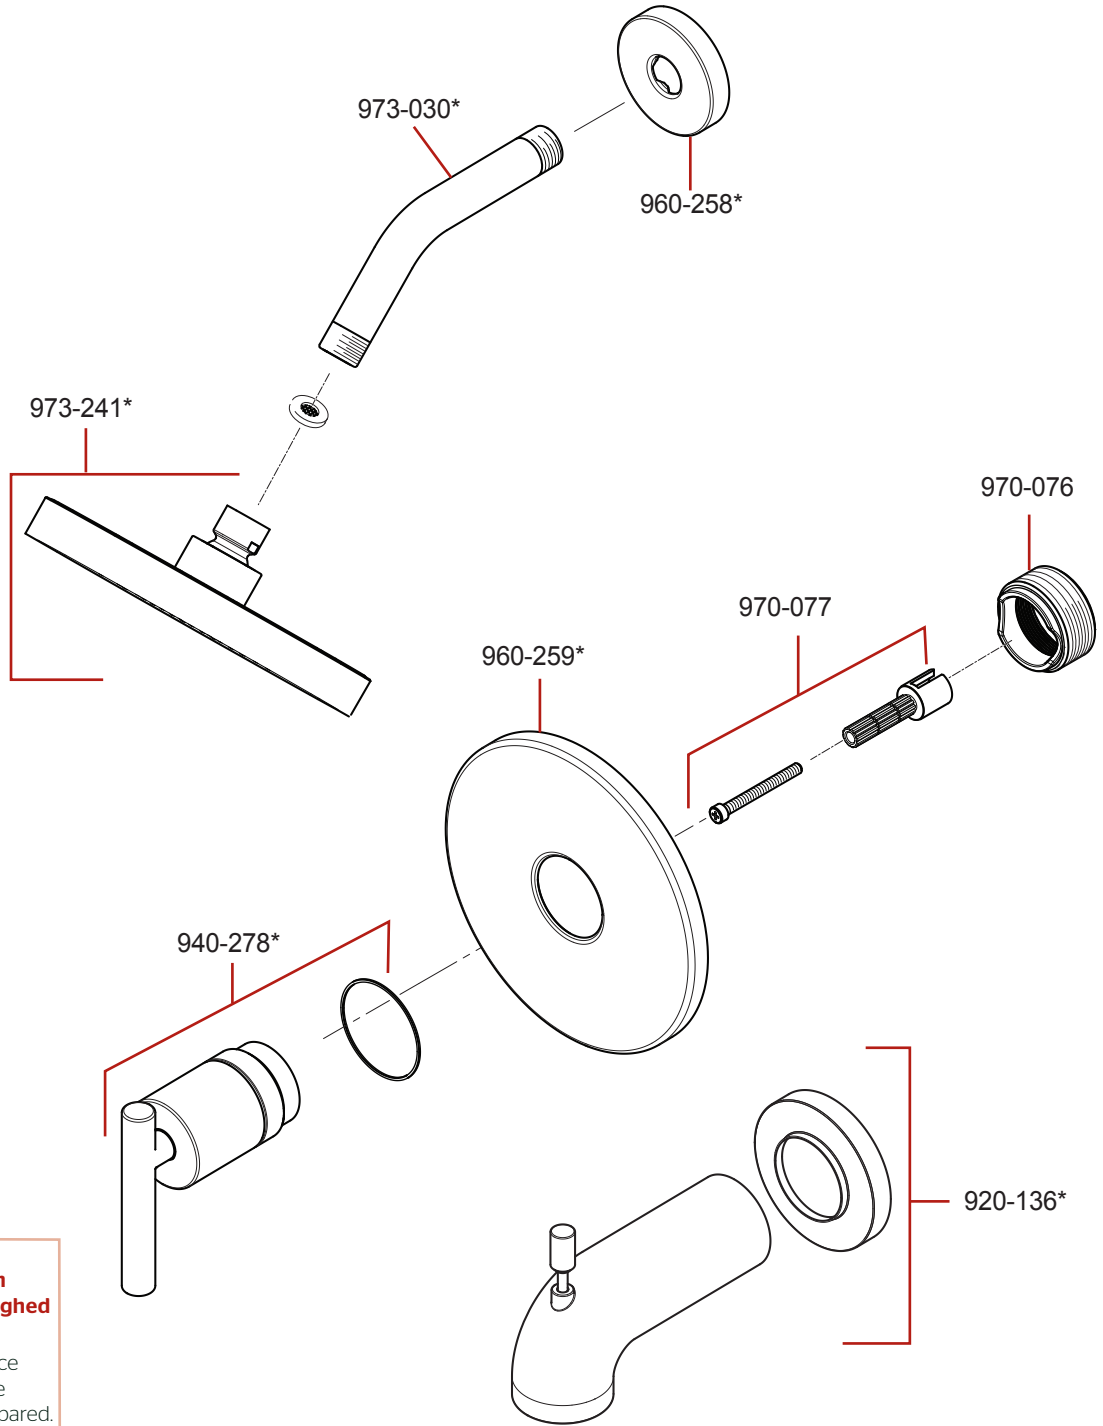

R89-1NC/ LG89-XNC Parts Explosion
R89-1NC / LG89-XNC Despiece de piezas
R89-1NC / LG89-XNC Vue éclatée des pièces

Extension Kit 970-083 offers an additional 7/8" if valves are roughed in too deep.

Kit de Extensión de 970-083 ofrece un adicional de 7/8" si la válvula se desbastada demasiado dentro al pared.

970-083 kit d'extension fournit un supplément de 7/8" si la vanne est coupée trop loin dans le mur.

	English	Español	Français
*	Replace * with Finish Letter	Sustitue * con la letra de acabado	Remplace * avec la lettre de finition
A	Polished Chrome	Cromo Pulido	Chrome Poli
BG	PVD Brushed Gold	PVD Oro Cepillado	PVD Or Balayé
J	PVD Brushed Nickel	PVD Niquel Cepillado	PVD Nickel Brosse