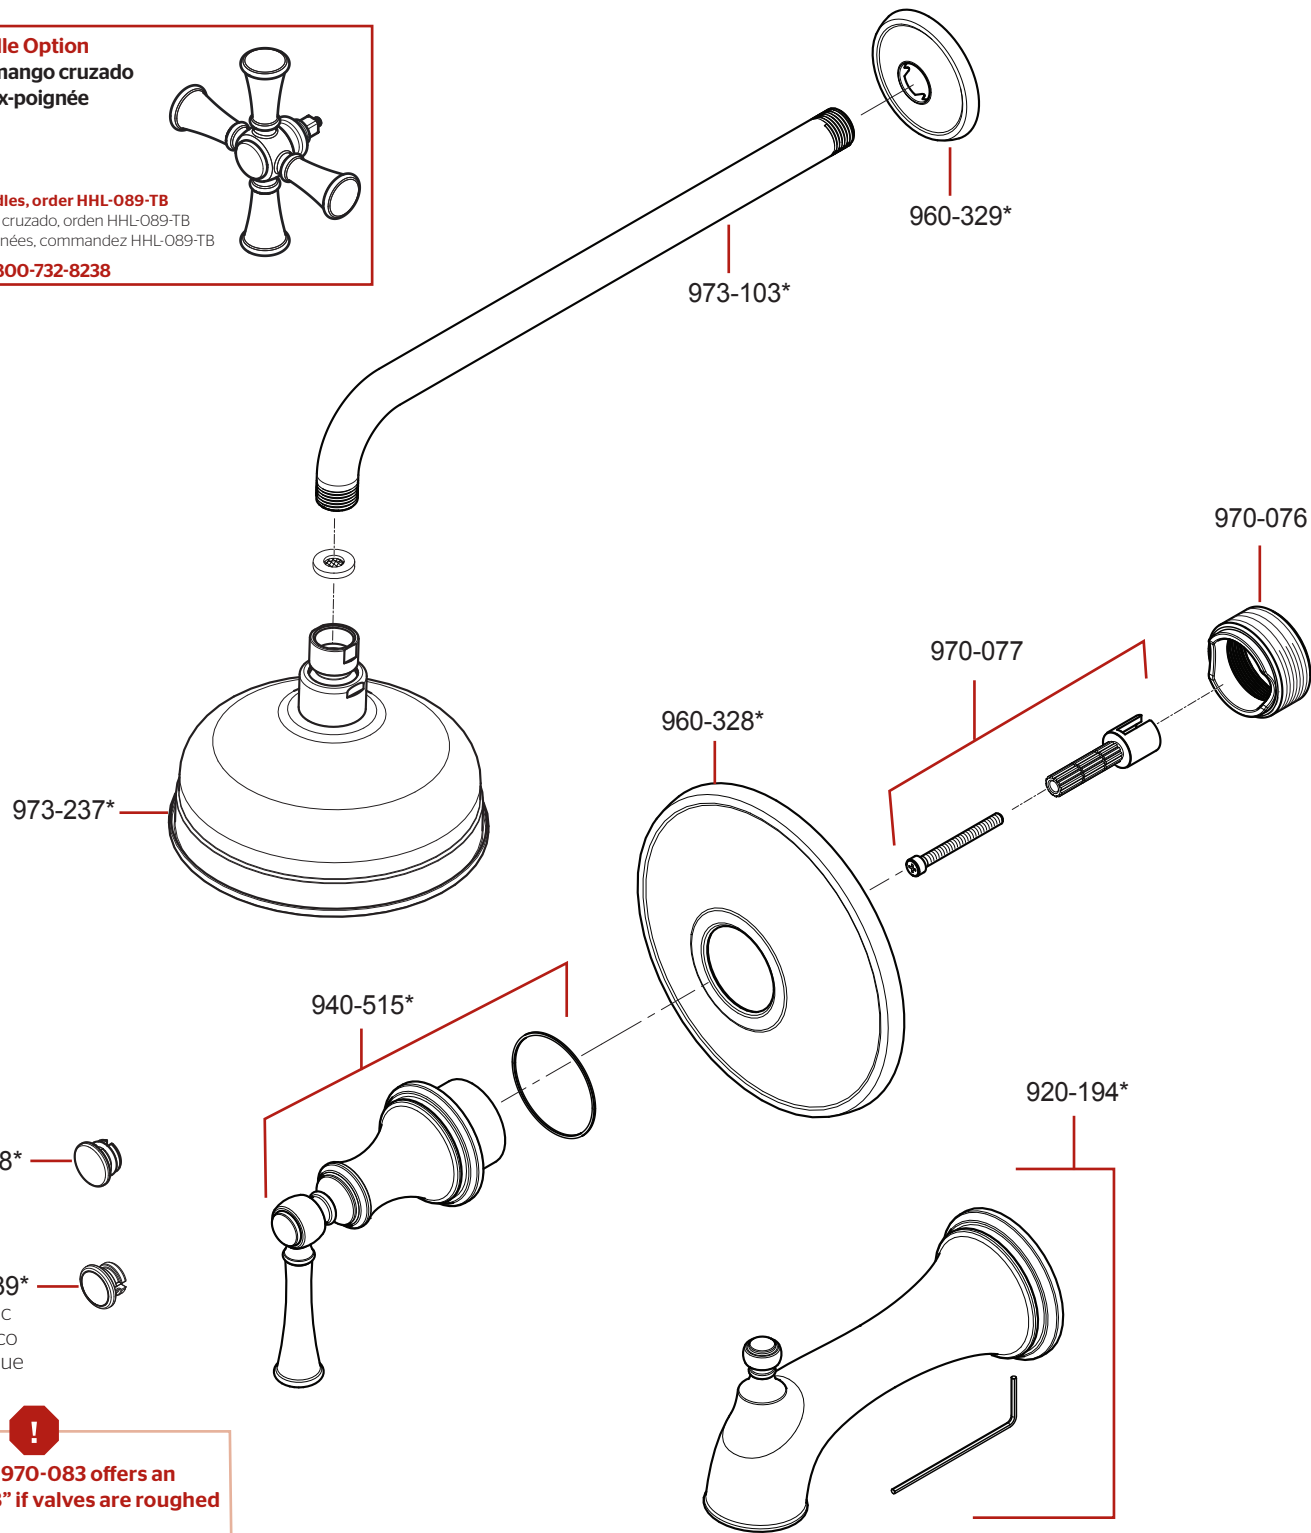

R89-XTB/ LG89-XTB • Parts Explosion • Despiece de piezas • Vue éclatée des pièces

Cross Handle Option

Opción de mango cruzado
Option Croix-poignée

For Cross handles, order HHL-089-TB

Para la manijas cruzado, orden HHL-089-TB
Pour Croix-poignées, commandez HHL-089-TB

1-800-732-8238

Extension Kit 970-083 offers an additional 7/8" if valves are roughed in too deep.

Kit de Extensión de 970-083 ofrece un adicional de 7/8" si la válvula se desbastada demasiado dentro al pared.

970-083 kit d'extension fournit un supplément de 7/8" si la vanne est coupée trop loin dans le mur.

	English	Español	Français
*	Replace * with Finish Letter	Sustitue * con la letra de acabado	Remplace * avec la lettre de finition
A	Polished Chrome	Cromo Pulido	Chrome Poli
D	PVD Polished Nickel	PVD Niquel Pulido	PVD Nickel Poli
J	PVD Brushed Nickel	PVD Niquel Cepillado	PVD Nickel Brosse
Y	Tuscan Bronze	Bronze Toscano	Bronze Le Toscan