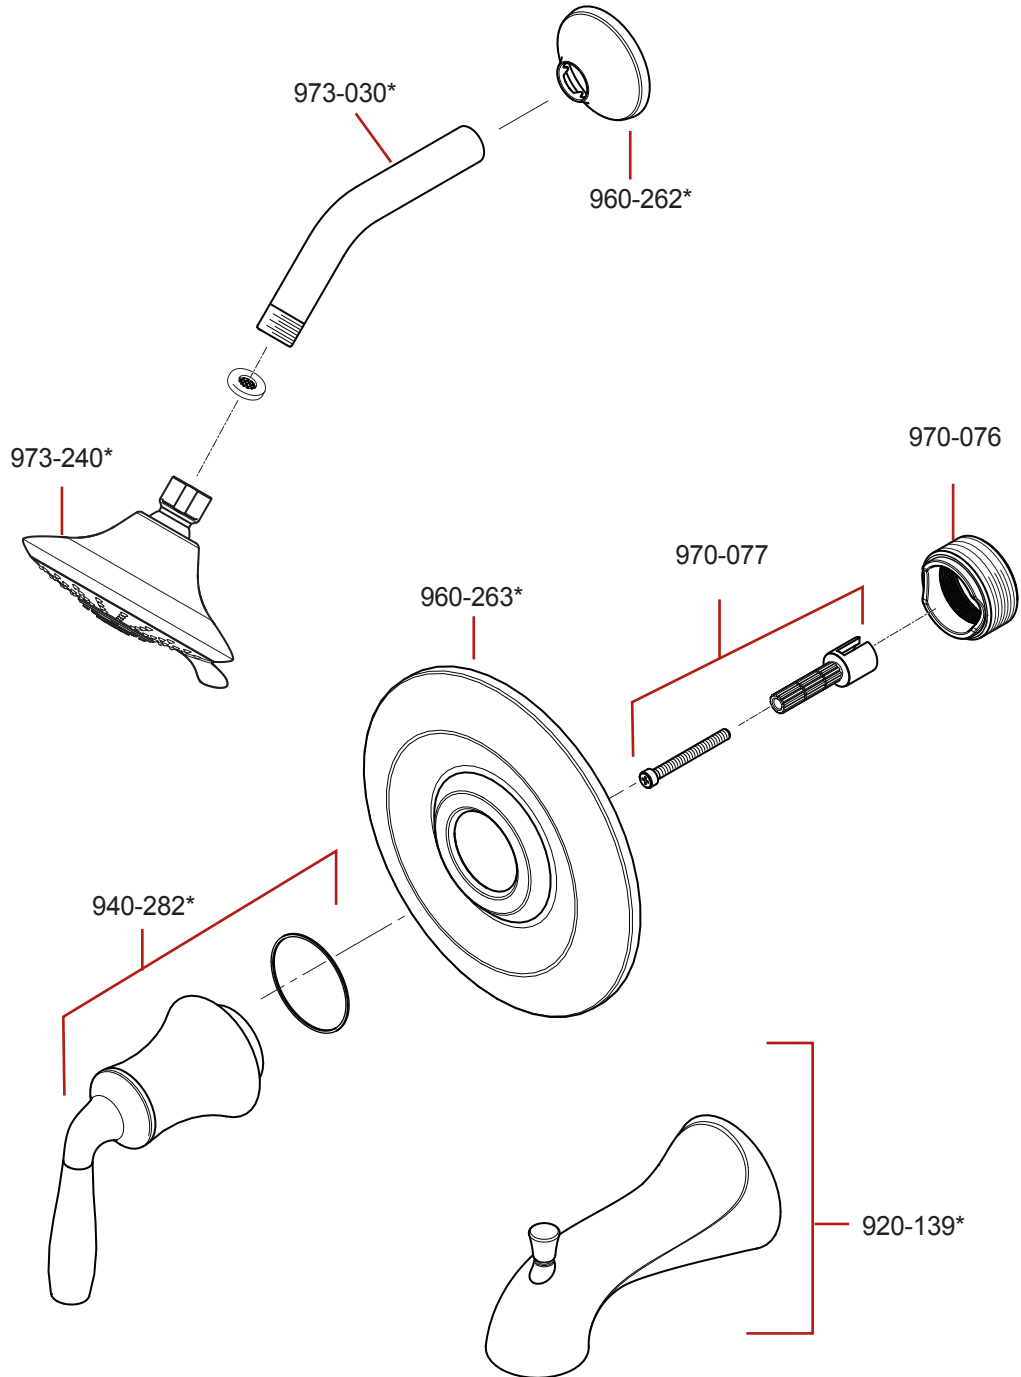

R89-1TR/ LG89-XTR Parts Explosion
R89-1TR / LG89-XTR Despiece de piezas
R89-1TR / LG89-XTR Vue éclatée des pièces

Extension Kit 970-083 offers an additional 7/8" if valves are roughed in too deep.

Kit de Extensión de 970-083 ofrece un adicional de 7/8" si la válvula se desbastada demasiado dentro al pared.

970-083 kit d'extension fournit un supplément de 7/8" si la vanne est coupée trop loin dans le mur.

	English	Español	Français
*	Replace * with Finish Letter	Sustitue * con la letra de acabado	Remplace * avec la lettre de finition
A	Polished Chrome	Cromo Pulido	Chrome Poli
J	PVD Brushed Nickel	PVD Niquel Cepillado	PVD Nickel Brosse
Y	Tuscan Bronze	Bronze Toscano	Bronze Le Toscan