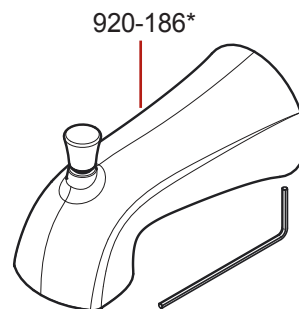

R89-1WR/ LG89-XWR • Parts Explosion • Despiece de piezas • Vue éclatée des pièces

Extension Kit 910-563* offers an additional 7/8" if valves are roughed in too deep.

Kit de Extensión de 910-563* ofrece un adicional de 7/8" si la válvula se desbastada demasiado dentro al pared.

910-563* kit d'extension fournit un supplément de 7/8" si la vanne est coupée trop loin dans le mur.

	English	Español	Français
*	Replace * with Finish Letter	Sustitue * con la letra de acabado	Remplace * avec la lettre de finition
A	Polished Chrome	Cromo Pulido	Chrome Poli
J	PVD Brushed Nickel	PVD Niquel Cepillado	PVD Nickel Brosse
Y	Tuscan Bronze	Bronce Toscano	Bronze Le Toscan