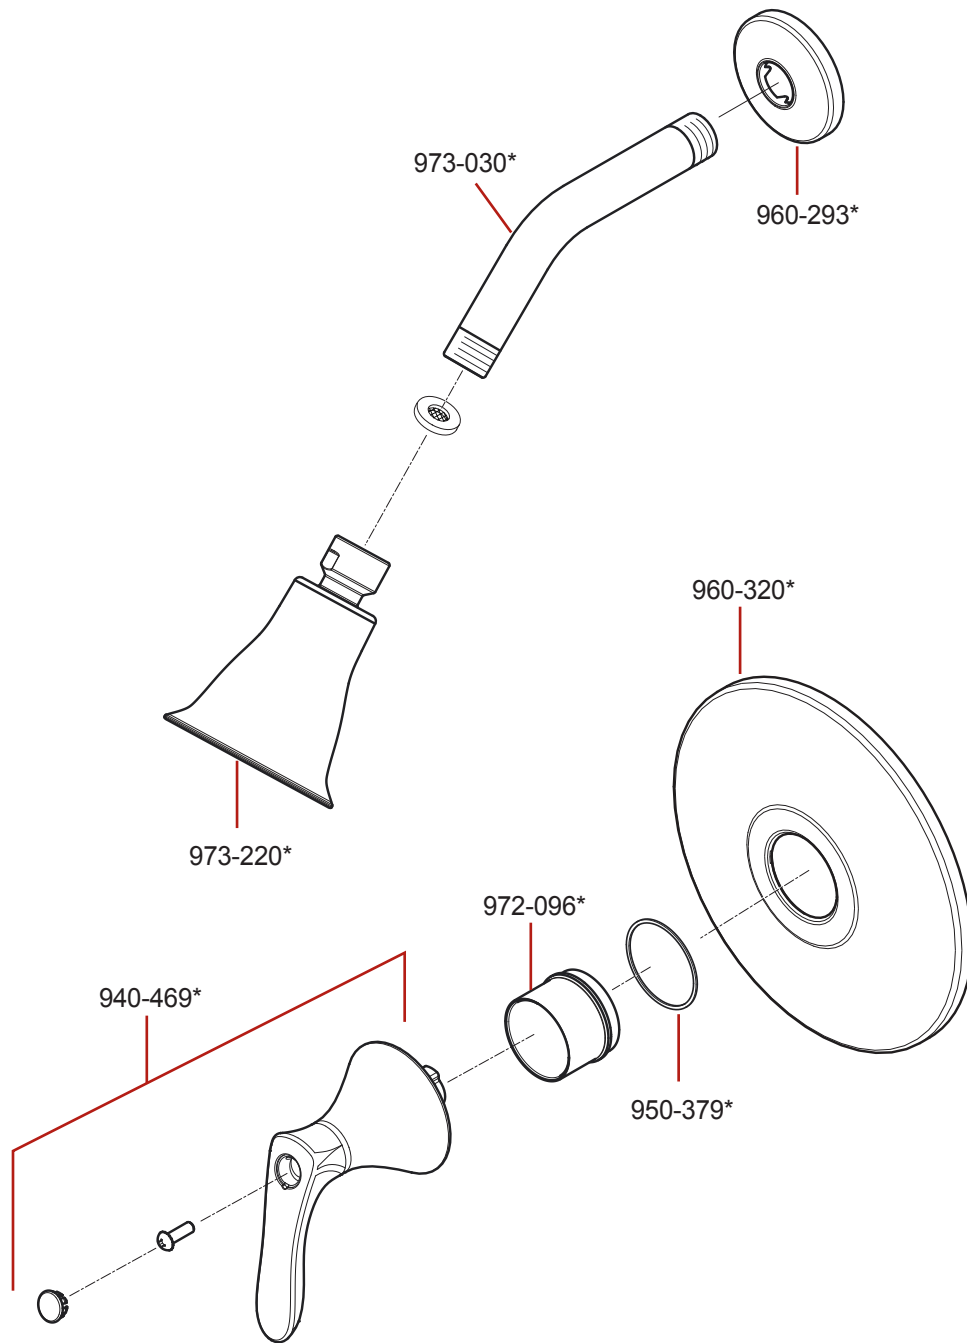

R89-1WR/ LG89-XWR • Parts Explosion • Despiece de piezas • Vue éclatée des pièces

Extension Kit 910-563* offers an additional 7/8" if valves are roughed in too deep.

Kit de Extensión de 910-563* ofrece un adicional de 7/8" si la válvula se desbastada demasiado dentro al pared.

910-563* kit d'extension fournit un supplément de 7/8" si la vanne est coupée trop loin dans le mur.

	English	Español	Français
*	Replace * with Finish Letter	Sustitue * con la letra de acabado	Remplace * avec la lettre de finition
A	Polished Chrome	Cromo Pulido	Chrome Poli
J	PVD Brushed Nickel	PVD Niquel Cepillado	PVD Nickel Brosse
Y	Tuscan Bronze	Bronce Toscano	Bronze Le Toscan