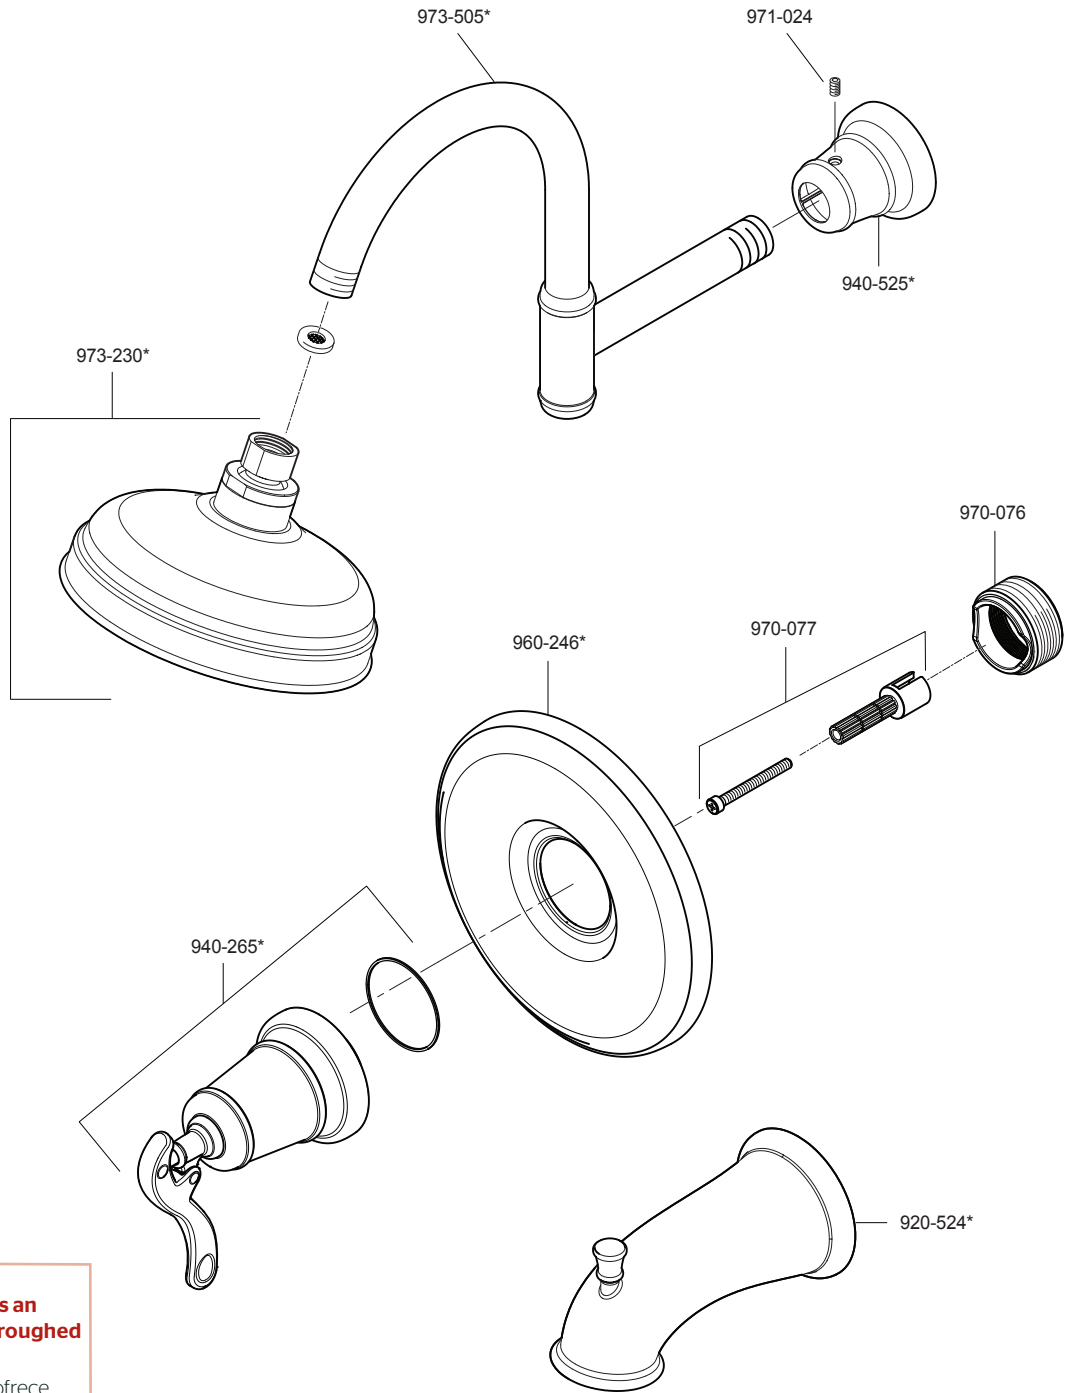

LG89-XYP, R89-1YP Parts Explosion
LG89-XYP, R89-1YP Despiece de piezas
LG89-XYP, R89-1YP Vue éclatée des pièces

Extension Kit 970-083 offers an additional 7/8" if valves are roughed in too deep.

Kit de Extensión de 970-083 ofrece un adicional de 7/8" si la válvula se desbastada demasiado dentro al pared.

970-083 kit d'extension fournit un supplément de 7/8" si la vanne est coupée trop loin dans le mur.

	English	Español	Français
*	Replace * with Finish Letter	Sustitue * con la letra de acabado	Remplace * avec la lettre de finition
A	Polished Chrome	Cromo Pulido	Chrome Poli
J	PVD Brushed Nickel	PVD Niquel Cepillado	PVD Nickel Brosse
U	Rustic Bronze	Bronce Rústico	Bronze Rustique
Y	Tuscan Bronze	Bronce Toscano	Bronze Le Toscan