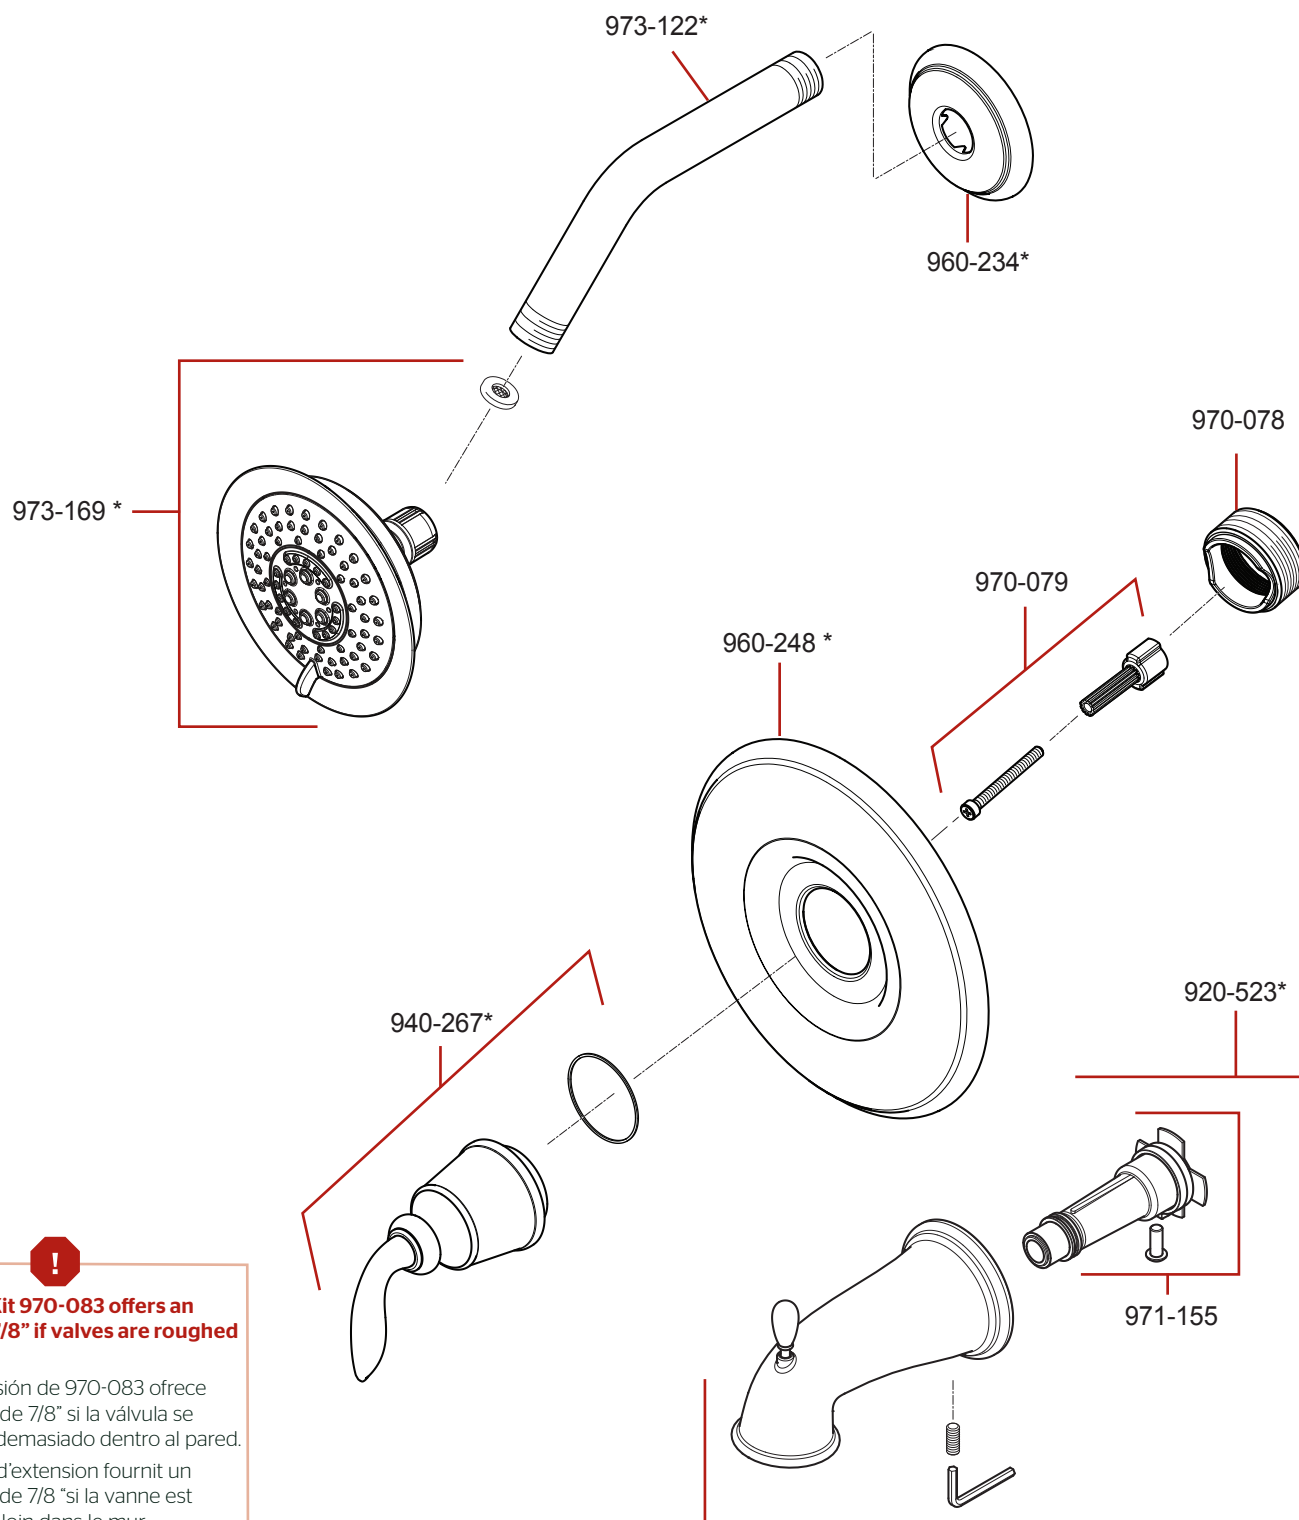

R89-1CB / LG89-XCB Parts Explosion
R89-1CB / LG89-XCB Despiece de piezas
R89-1CB / LG89-XCB Vue éclatée des pièces

Extension Kit 970-083 offers an additional 7/8" if valves are roughed in too deep.

Kit de Extensión de 970-083 ofrece un adicional de 7/8" si la válvula se desbastada demasiado dentro al pared.

970-083 kit d'extension fournit un supplément de 7/8" si la vanne est coupée trop loin dans le mur.

	English	Español	Français
*	Replace * with Finish Letter	Sustitue * con la letra de acabado	Remplace * avec la lettre de finition
A	Polished Chrome	Cromo Pulido	Chrome Poli
J	PVD Brushed Nickel	PVD Niquel Cepillado	PVD Nickel Brosse
Y	Tuscan Bronze	Bronce Toscano	Bronze Le Toscan