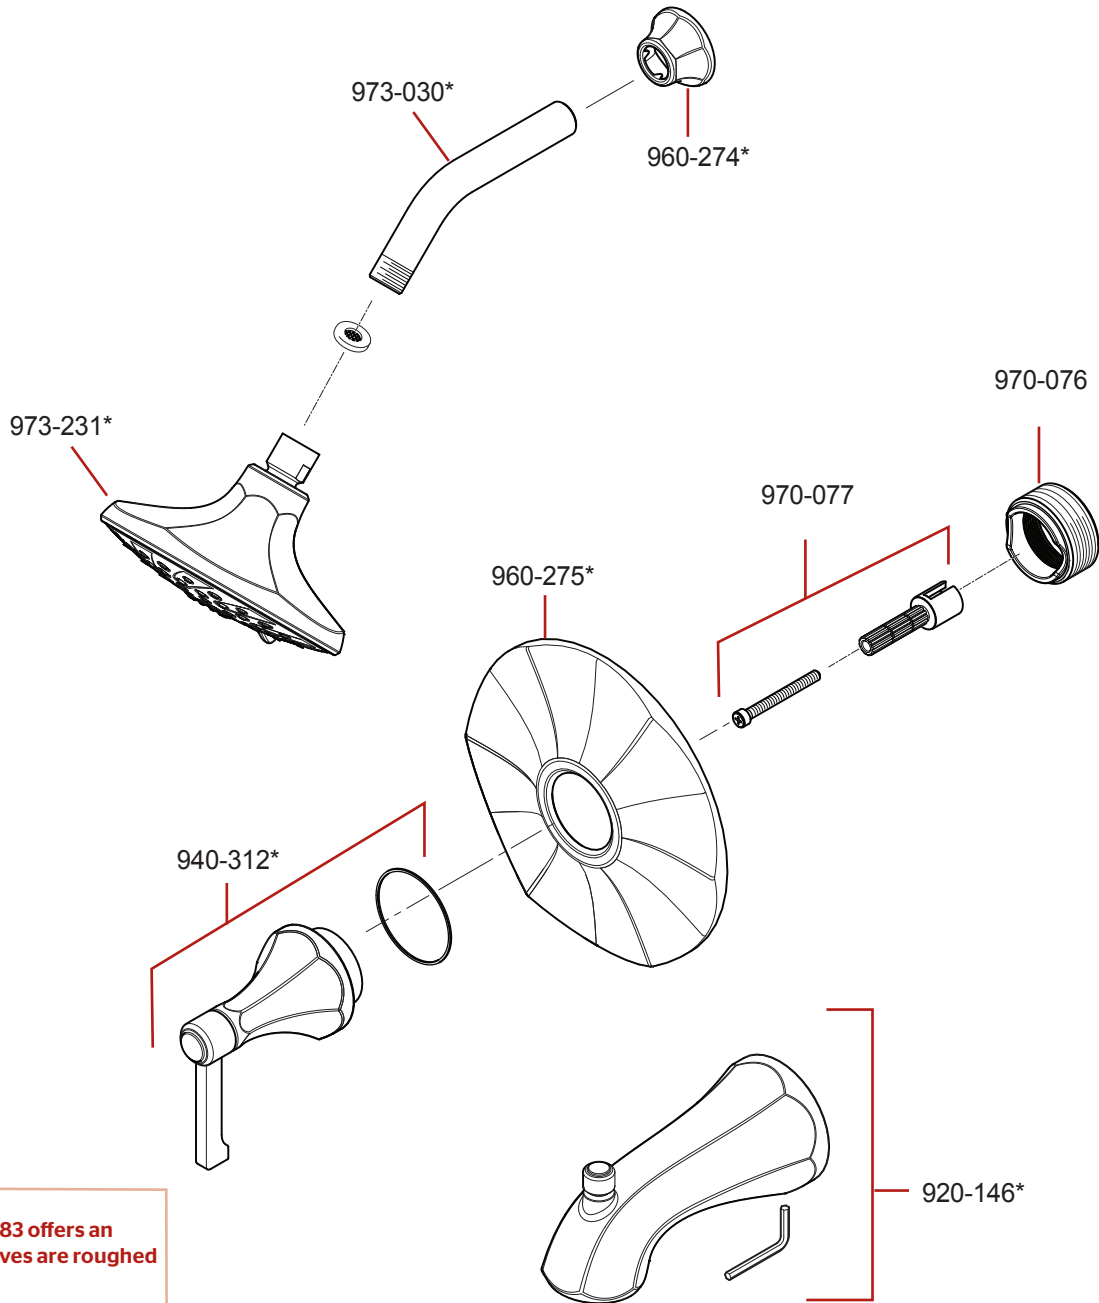

**R89-1DE/ LG89-XDE Parts Explosion**  
**R89-1DE / LG89-XDE Despiece de piezas**  
**R89-1DE / LG89-XDE Vue éclatée des pièces**

**Extension Kit 970-083 offers an additional 7/8" if valves are roughed in too deep.**

Kit de Extensión de 970-089 ofrece un adicional de 7/8" si la válvula se desbastada demasiado dentro al pared.

970-089 kit d'extension fournit un supplément de 7/8" si la vanne est coupée trop loin dans le mur.