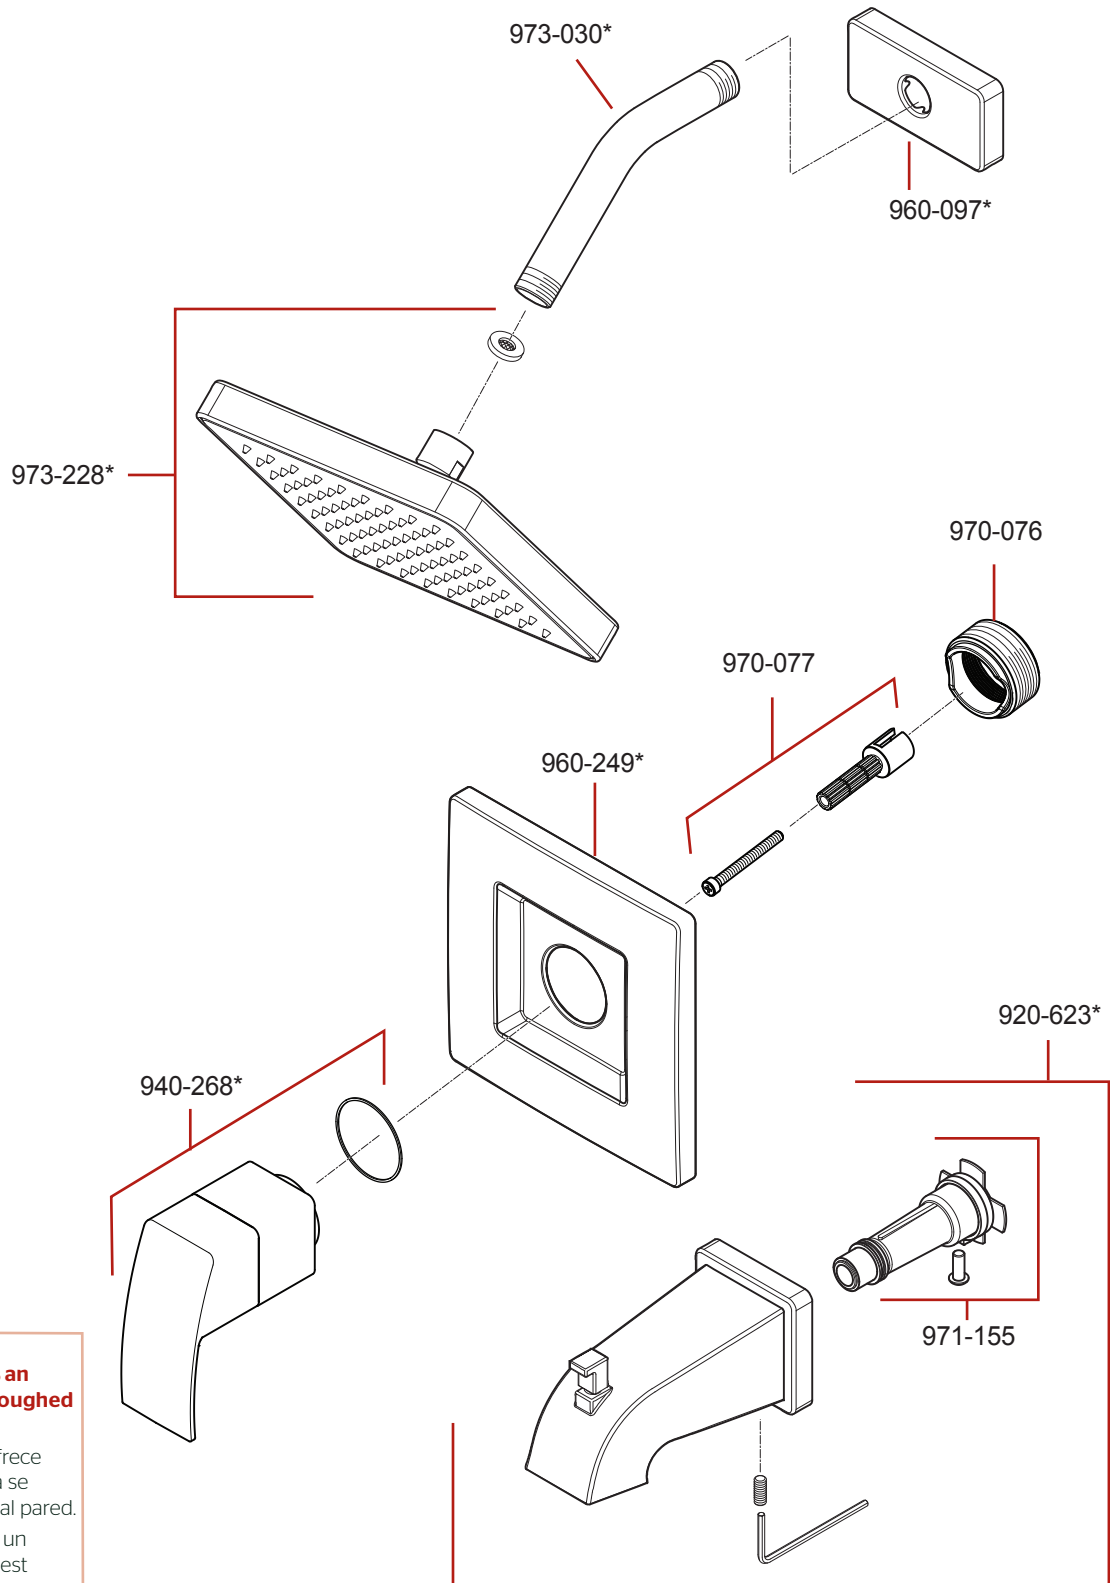

LG89-XDF, R89-1DF Parts Explosion
LG89-XDF, R89-1DF Despiece de piezas
LG89-XDF, R89-1DF Vue éclatée des pièces

Extension Kit 970-083 offers an additional 7/8" if valves are roughed in too deep.

Kit de Extensión de 970-083 ofrece un adicional de 7/8" si la válvula se desbastada demasiado dentro al pared.
 970-083 kit d'extension fournit un supplément de 7/8" si la vanne est coupée trop loin dans le mur.