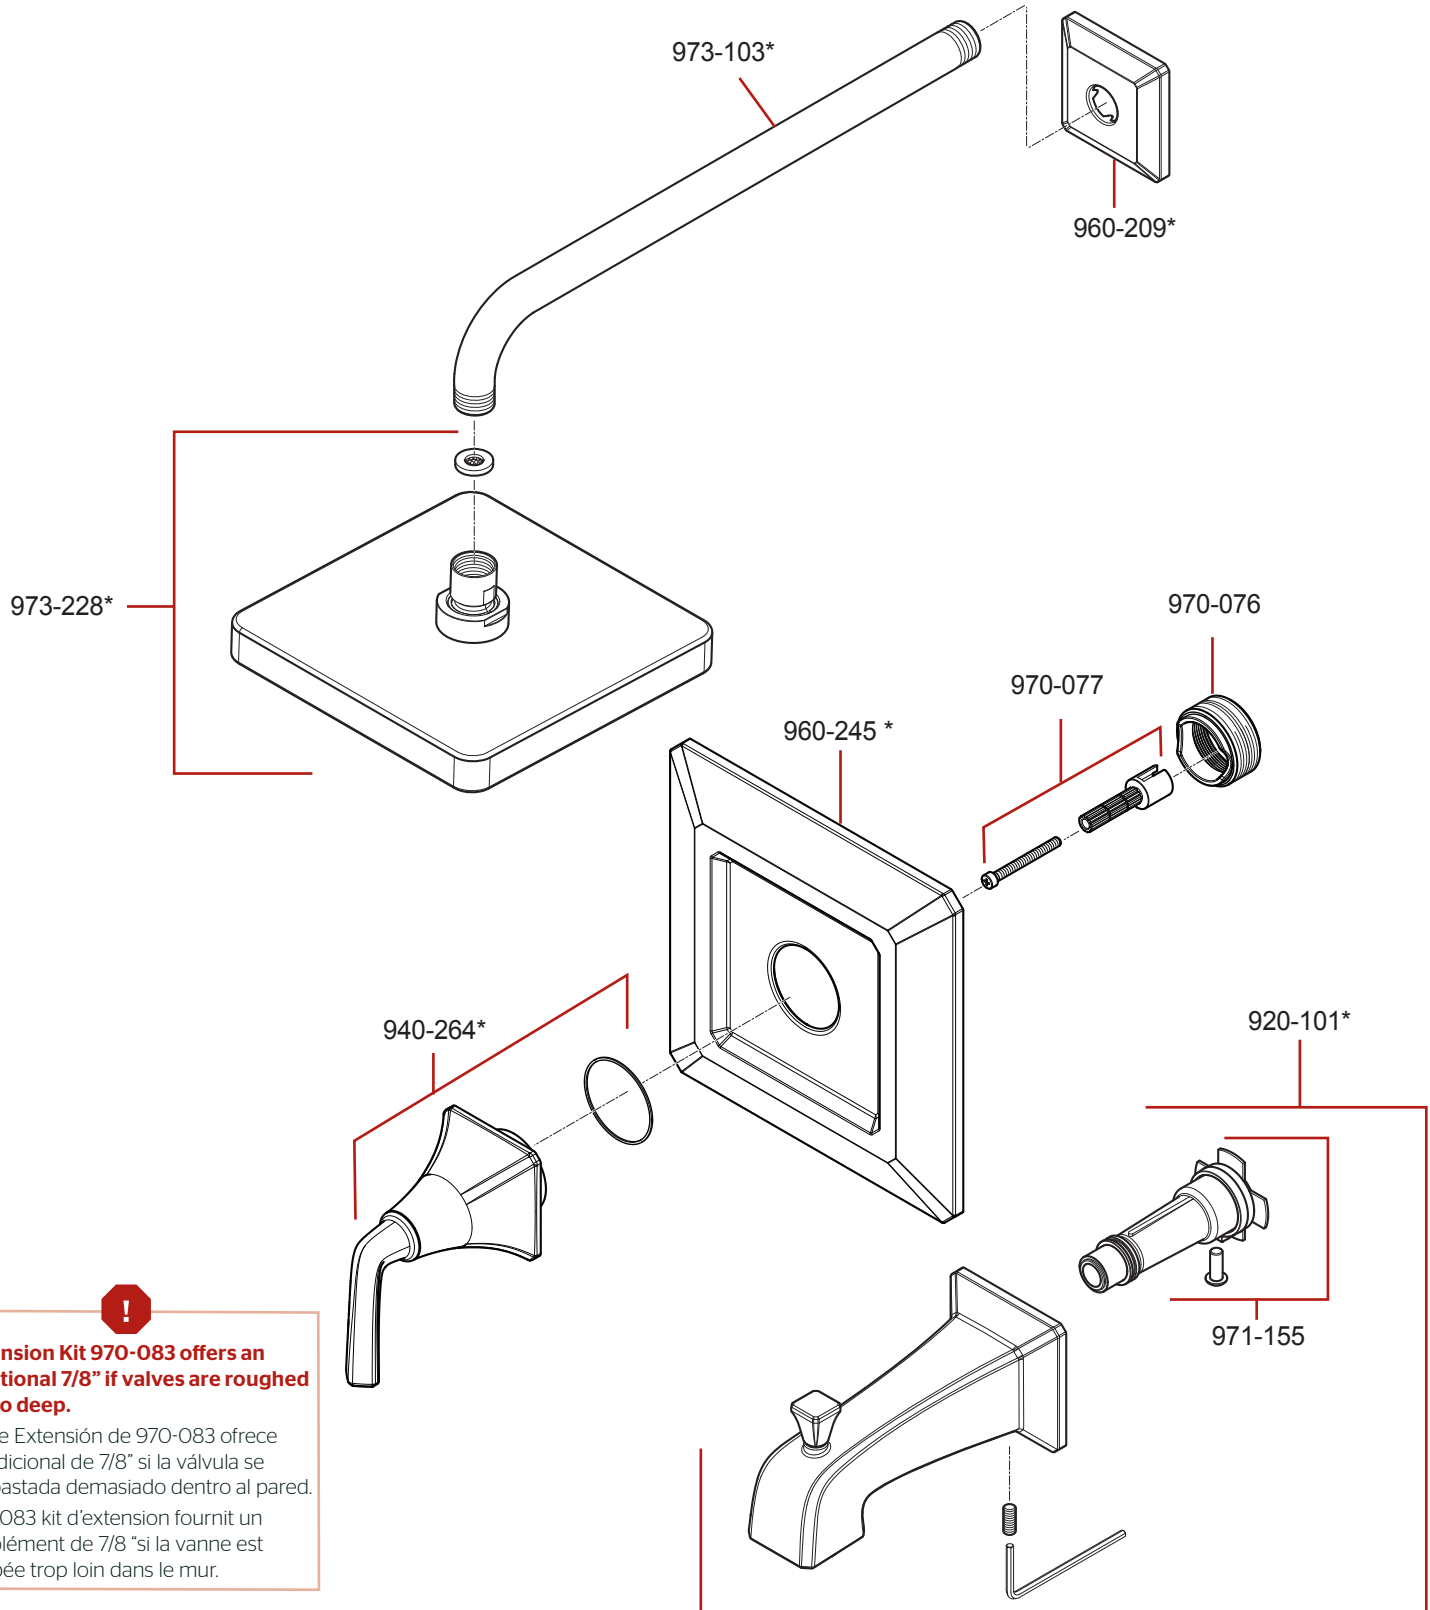

LG89-XFE, R89-1FE Parts Explosion
LG89-XFE, R89-1FE Despiece de piezas
LG89-XFE, R89-1FE Pièces de coupe

Extension Kit 970-083 offers an additional 7/8" if valves are roughed in too deep.

Kit de Extensión de 970-083 ofrece un adicional de 7/8" si la válvula se desbastada demasiado dentro al pared.
 970-083 kit d'extension fournit un supplément de 7/8 "si la vanne est coupée trop loin dans le mur.