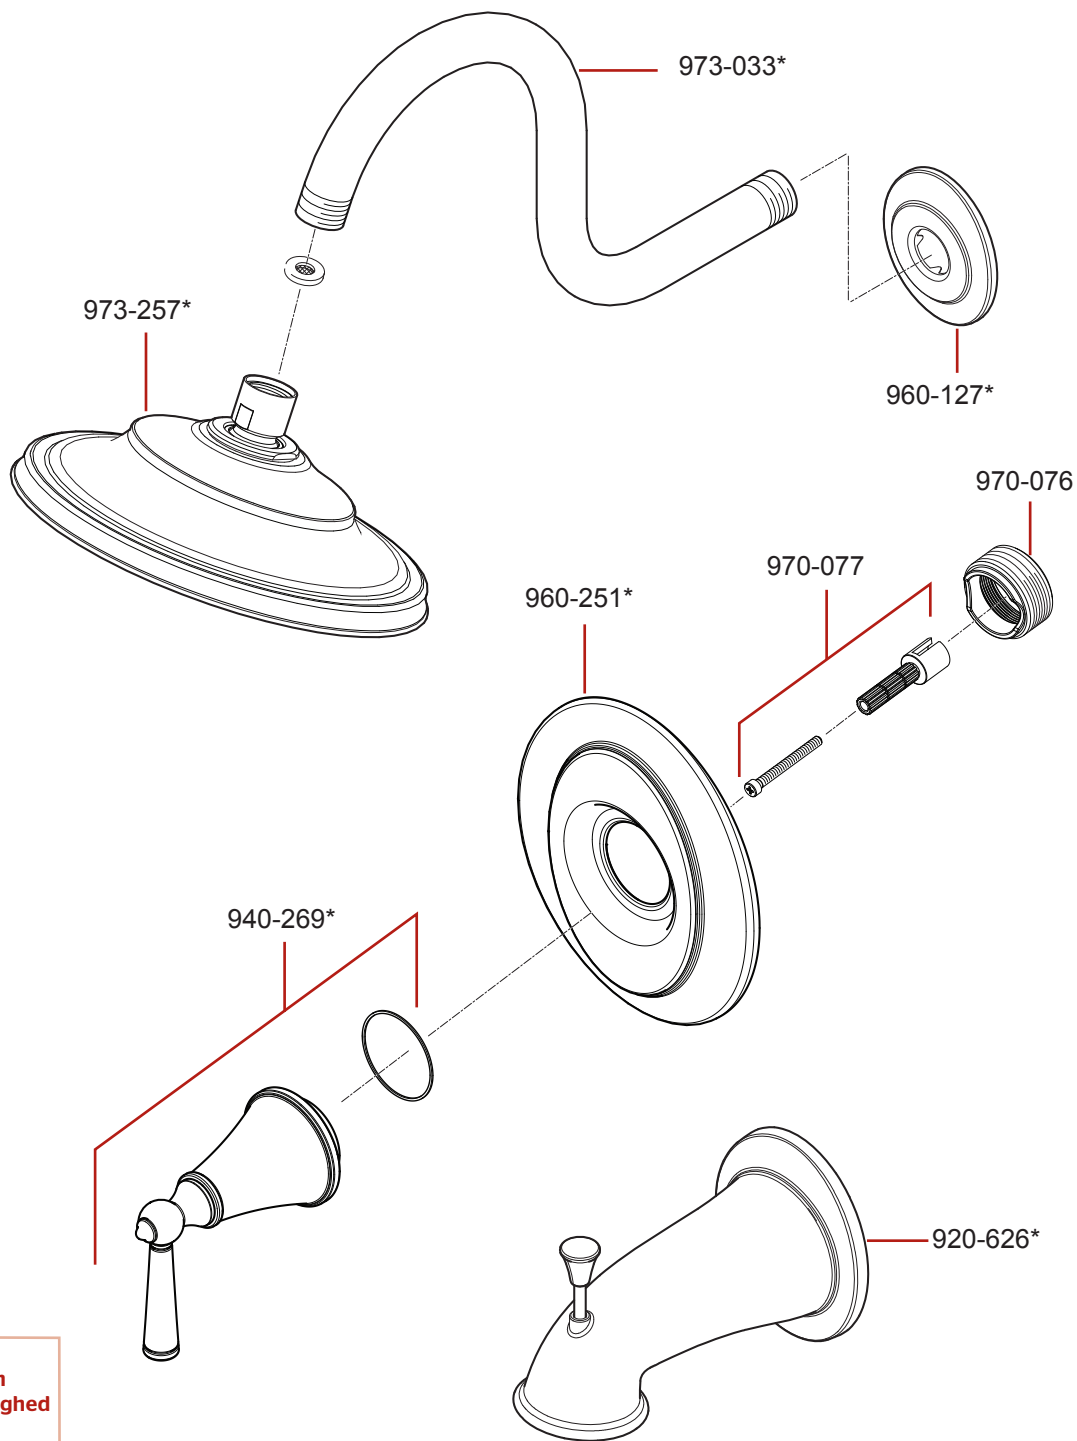

R89-1GL / LG89-XGL • Parts Explosion • Despiece de piezas • Vue éclatée des pièces

Extension Kit 970-083 offers an additional 7/8" if valves are roughed in too deep.

Kit de Extensión de 970-083 ofrece un adicional de 7/8" si la válvula se desbastada demasiado dentro al pared.

970-083 kit d'extension fournit un supplément de 7/8 "si la vanne est coupée trop loin dans le mur.

	English	Español	Français
*	Replace * with Finish Letter	Sustitue * con la letra de acabado	Remplace * avec la lettre de finition
A	Polished Chrome	Cromo Pulido	Chrome Poli
J	PVD Brushed Nickel	PVD Niquel Cepillado	PVD Nickel Brosse
Y	Tuscan Bronze	Bronze Toscano	Bronze Le Toscan