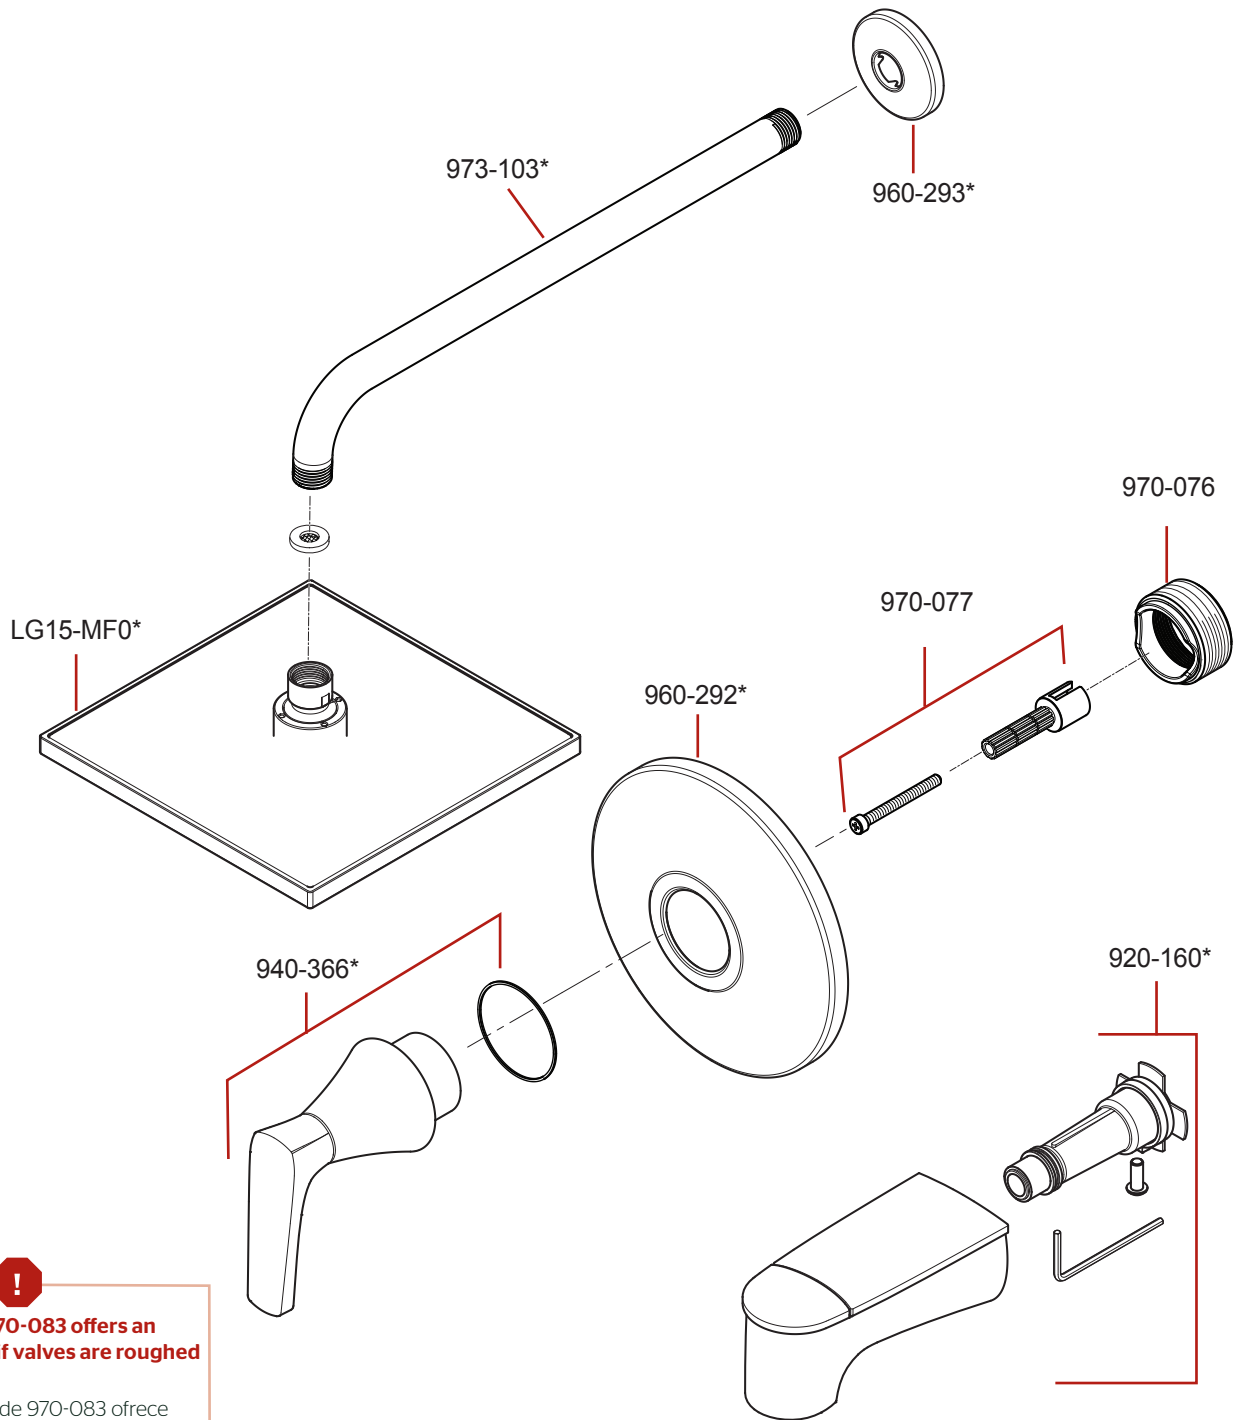

R89-1MF/ LG89-XMF Parts Explosion
R89-1MF / LG89-XMF Despiece de piezas
R89-1MF / LG89-XMF Vue éclatée des pièces

Extension Kit 970-083 offers an additional 7/8" if valves are roughed in too deep.

Kit de Extensión de 970-083 ofrece un adicional de 7/8" si la válvula se desbastada demasiado dentro al pared.

970-083 kit d'extension fournit un supplément de 7/8" si la vanne est coupée trop loin dans le mur.

| | English | Español | Français |
|---|------------------------------|------------------------------------|---------------------------------------|
| * | Replace * with Finish Letter | Sustitue * con la letra de acabado | Remplace * avec la lettre de finition |
| A | Polished Chrome | Cromo Pulido | Chrome Poli |
| J | PVD Brushed Nickel | PVD Niquel Cepillado | PVD Nickel Brosse |