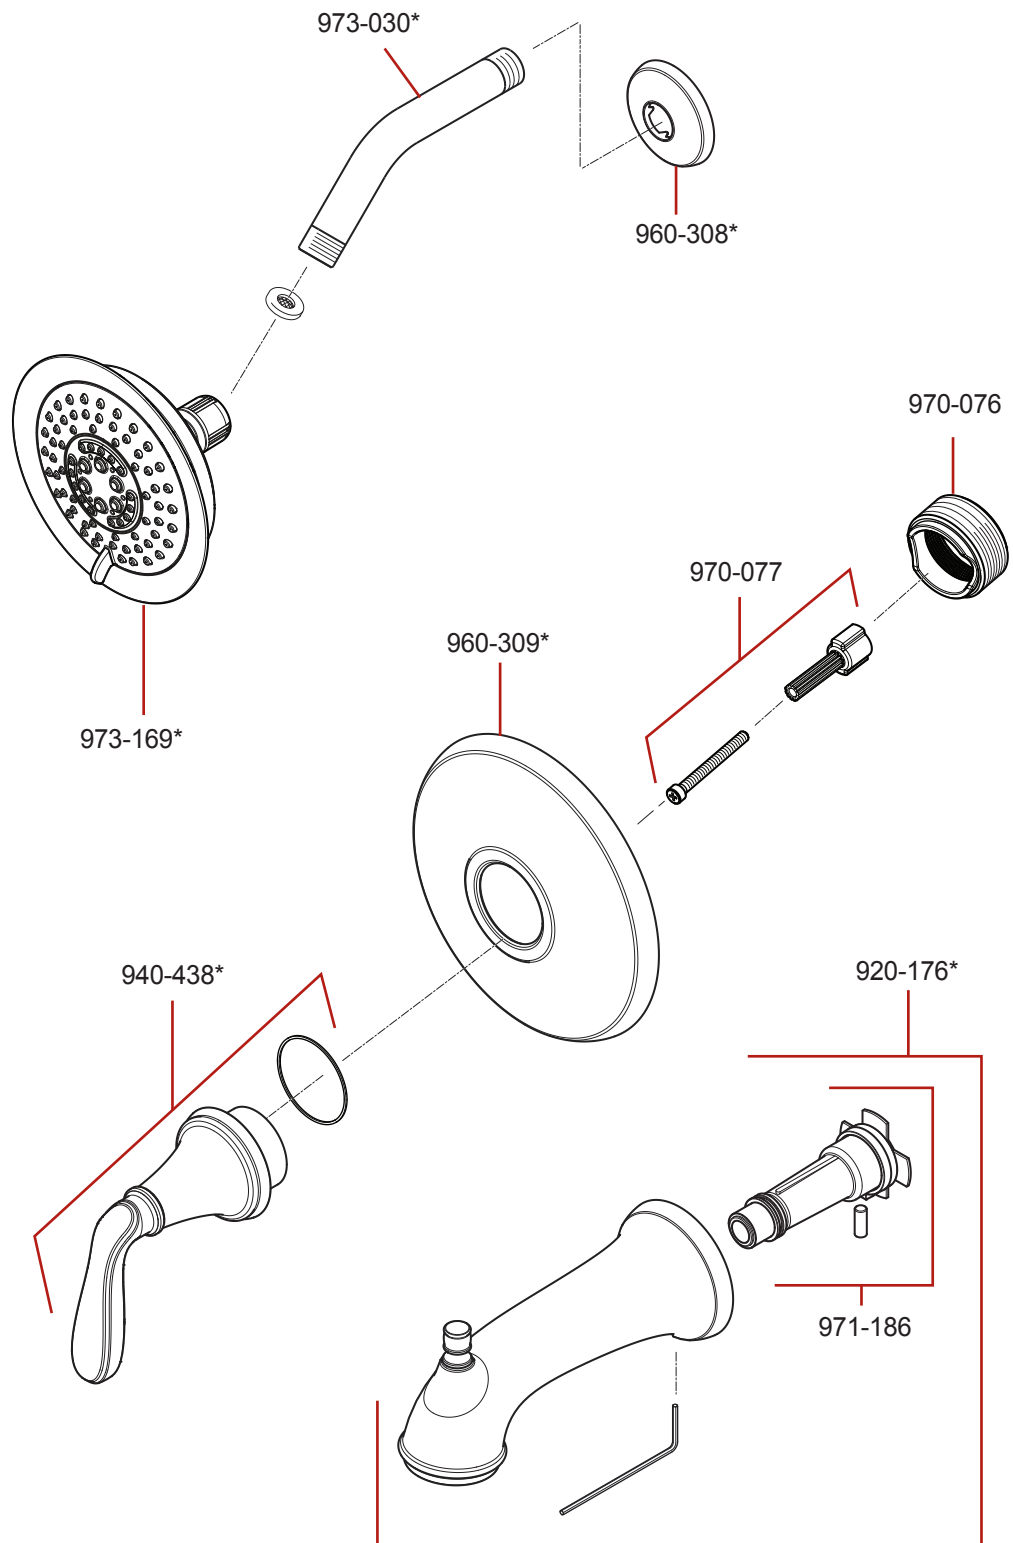

R89-XMG / LG89-XMG Parts Explosion
R89-XMG / LG89-XMG Despiece de piezas
R89-XMG / LG89-XMG Vue éclatée des pièces

Extension Kit 970-083 offers an additional 7/8" if valves are roughed in too deep.

Kit de Extensión de 970-083 ofrece un adicional de 7/8" si la válvula se desbastada demasiado dentro al pared.

970-083 kit d'extension fournit un supplément de 7/8 "si la vanne est coupée trop loin dans le mur.

	English	Español	Français
*	Replace * with Finish Letter	Sustitue * con la letra de acabado	Remplace * avec la lettre de finition
A	Polished Chrome	Cromo Pulido	Chrome Poli
J	PVD Brushed Nickel	PVD Niquel Cepillado	PVD Nickel Brosse
Y	Tuscan Bronze	Bronze Toscano	Bronze Le Toscan