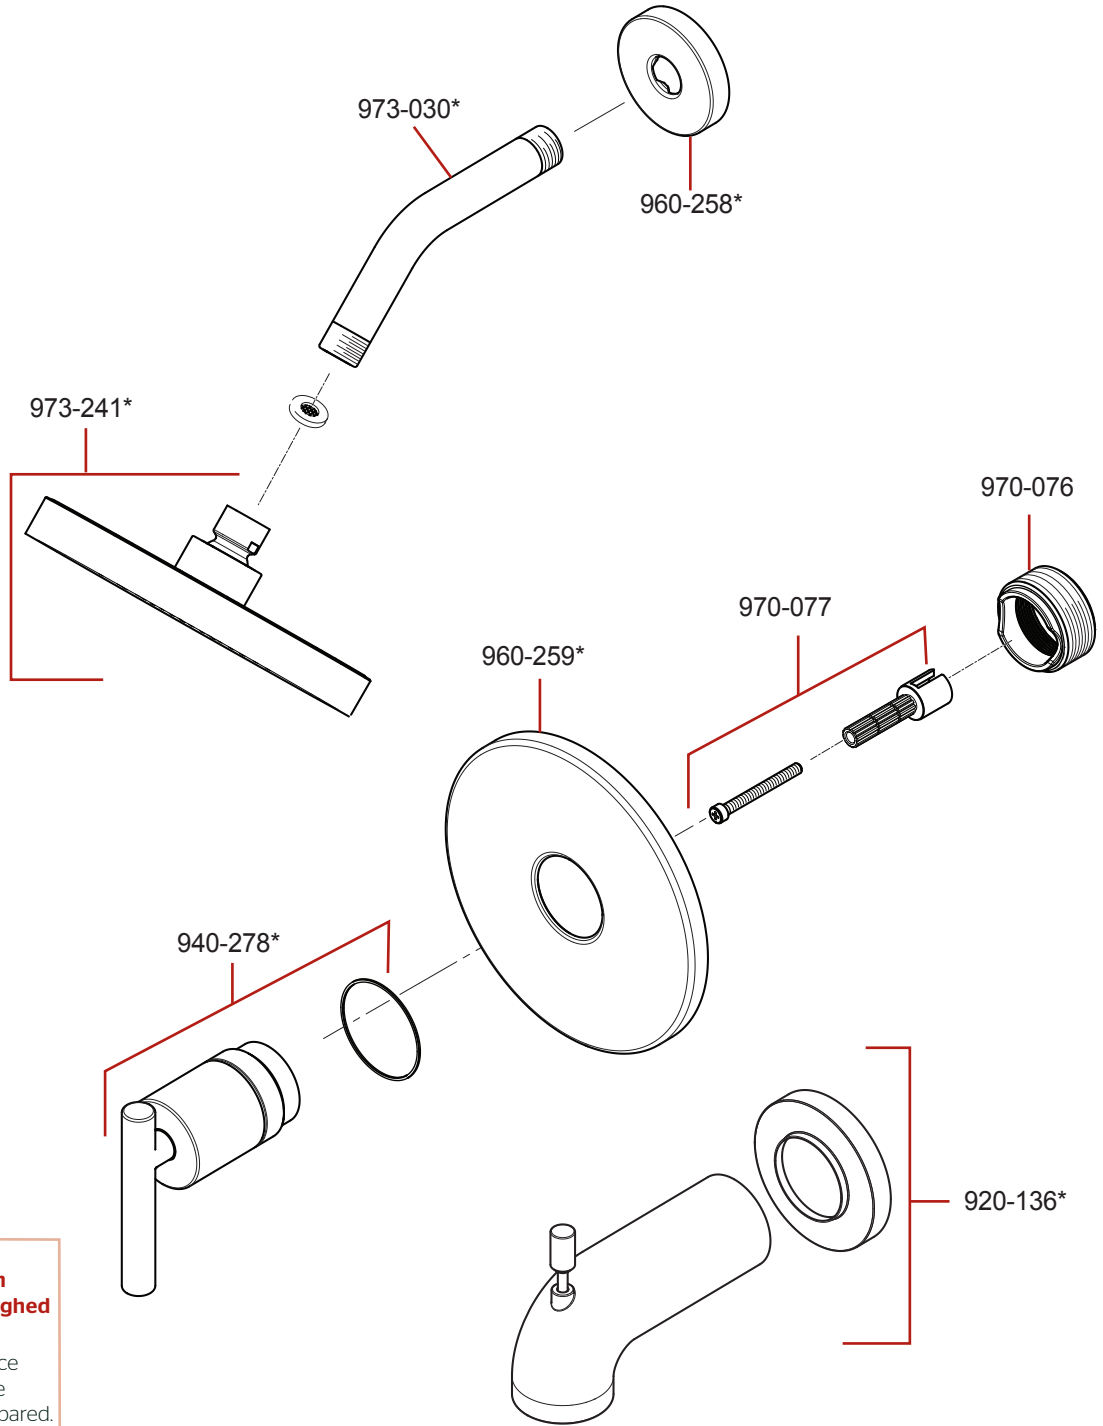

**R89-1NC/ LG89-XNC Parts Explosion**  
**R89-1NC / LG89-XNC Despiece de piezas**  
**R89-1NC / LG89-XNC Vue éclatée des pièces**

**Extension Kit 970-083 offers an additional 7/8" if valves are roughed in too deep.**

Kit de Extensión de 970-083 ofrece un adicional de 7/8" si la válvula se desbastada demasiado dentro al pared.

970-083 kit d'extension fournit un supplément de 7/8" si la vanne est coupée trop loin dans le mur.