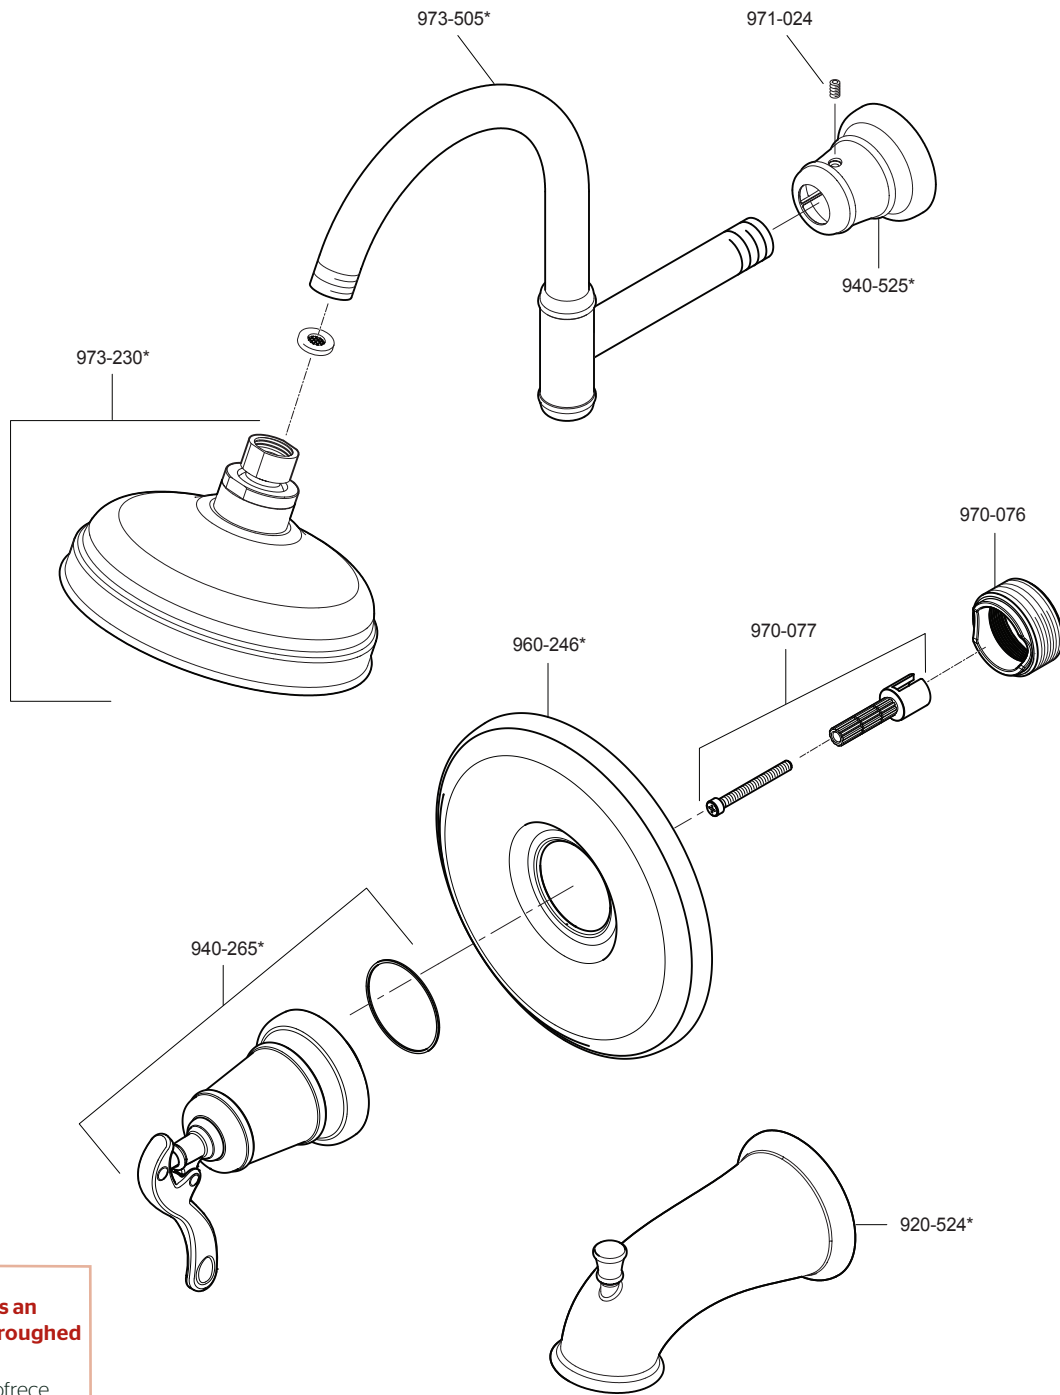

LG89-XYP, R89-1YP Parts Explosion
LG89-XYP, R89-1YP Despiece de piezas
LG89-XYP, R89-1YP Vue éclatée des pièces

Extension Kit 970-083 offers an additional 7/8" if valves are roughed in too deep.

Kit de Extensión de 970-083 ofrece un adicional de 7/8" si la válvula se desbastada demasiado dentro al pared.

970-083 kit d'extension fournit un supplément de 7/8" si la vanne est coupée trop loin dans le mur.

	English	Español	Français
*	Replace * with Finish Letter	Sustitue * con la letra de acabado	Remplace * avec la lettre de finition
A	Polished Chrome	Cromo Pulido	Chrome Poli
J	PVD Brushed Nickel	PVD Niquel Cepillado	PVD Nickel Brosse
U	Rustic Bronze	Bronce Rústico	Bronze Rustique
Y	Tuscan Bronze	Bronce Toscano	Bronze Le Toscan