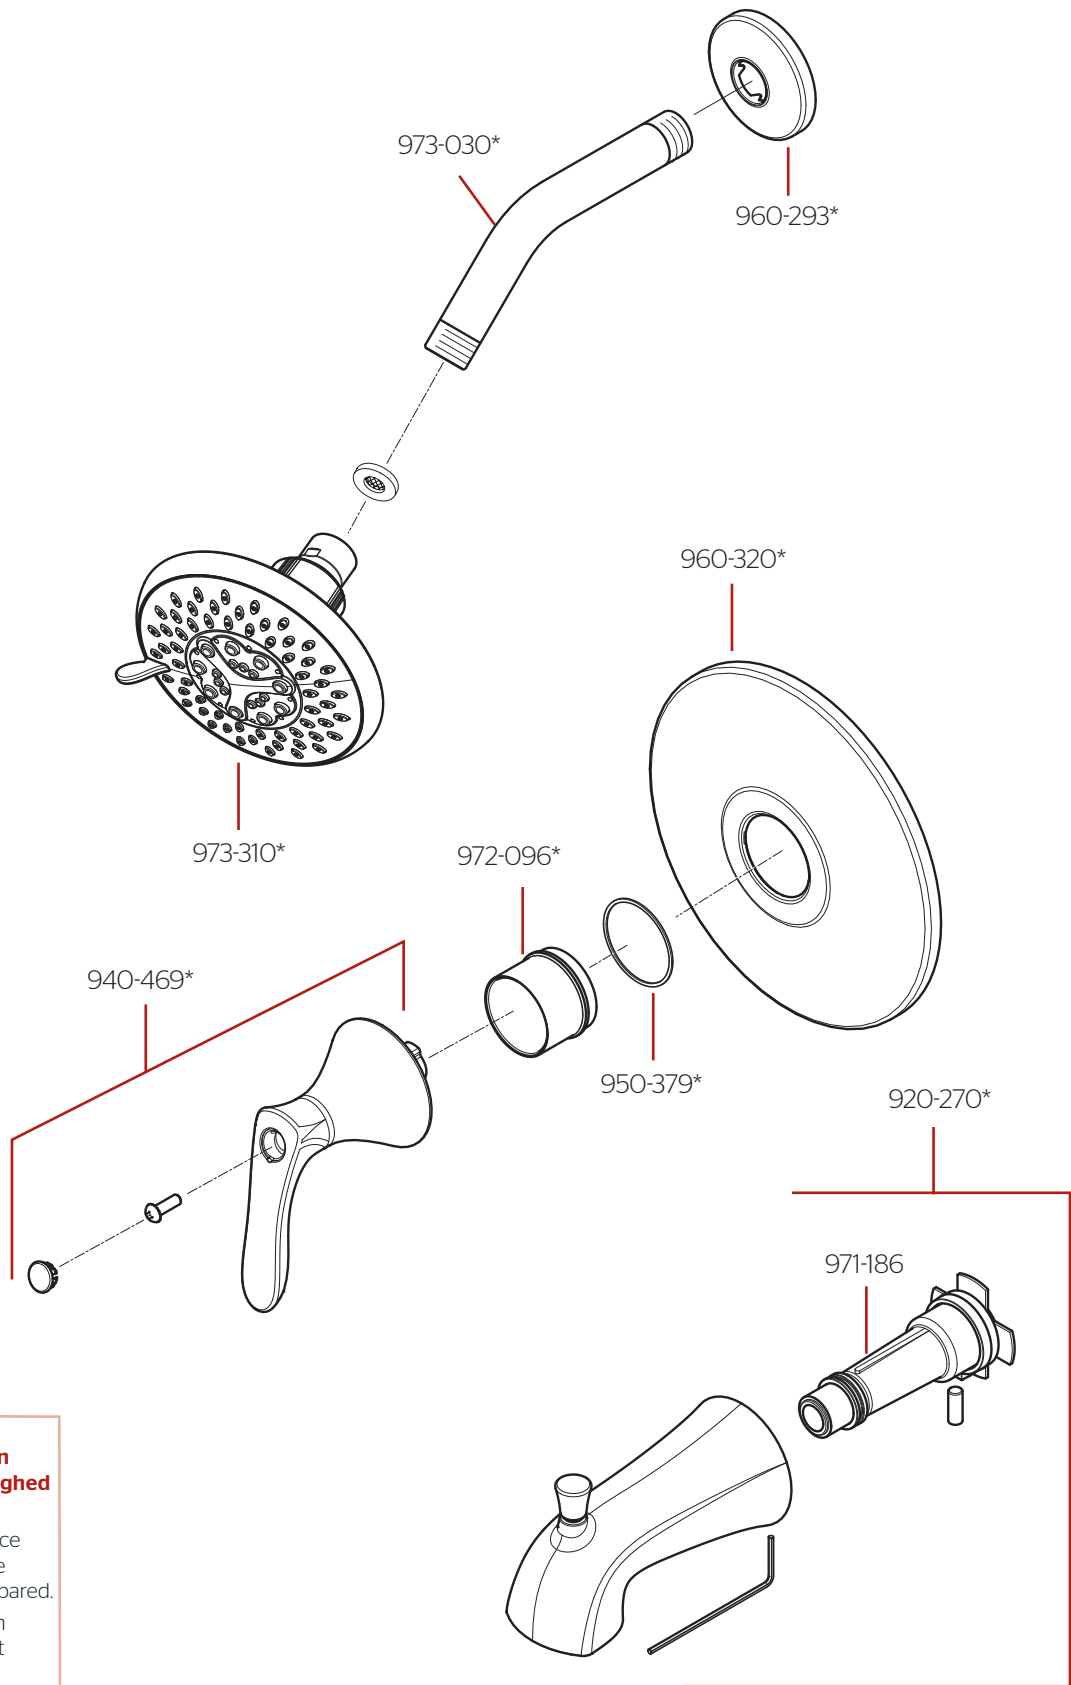

R89-1WR/ LG89-XWR • Parts Explosion • Hoja de Piezas • Vue Éclatée des Pièces

Extension Kit 910-563* offers an additional 7/8" if valves are roughed in too deep.

Kit de Extensión de 910-563* ofrece un adicional de 7/8" si la válvula se desbastada demasiado dentro al pared.

910-563* kit d'extension fournit un supplément de 7/8" si la vanne est coupée trop loin dans le mur.

	English	Español	Français
*	Replace * with Finish Letter	Sustitue * con la letra de acabado	Remplace * avec la lettre de finition
A	Polished Chrome	Cromo Pulido	Chrome Poli
B	Matte Black	Negra Mate	Noir Mat
J	PVD Brushed Nickel	PVD Niquel Cepillado	PVD Nickel Brosse
Y	Tuscan Bronze	Bronce Toscano	Bronze Le Toscan