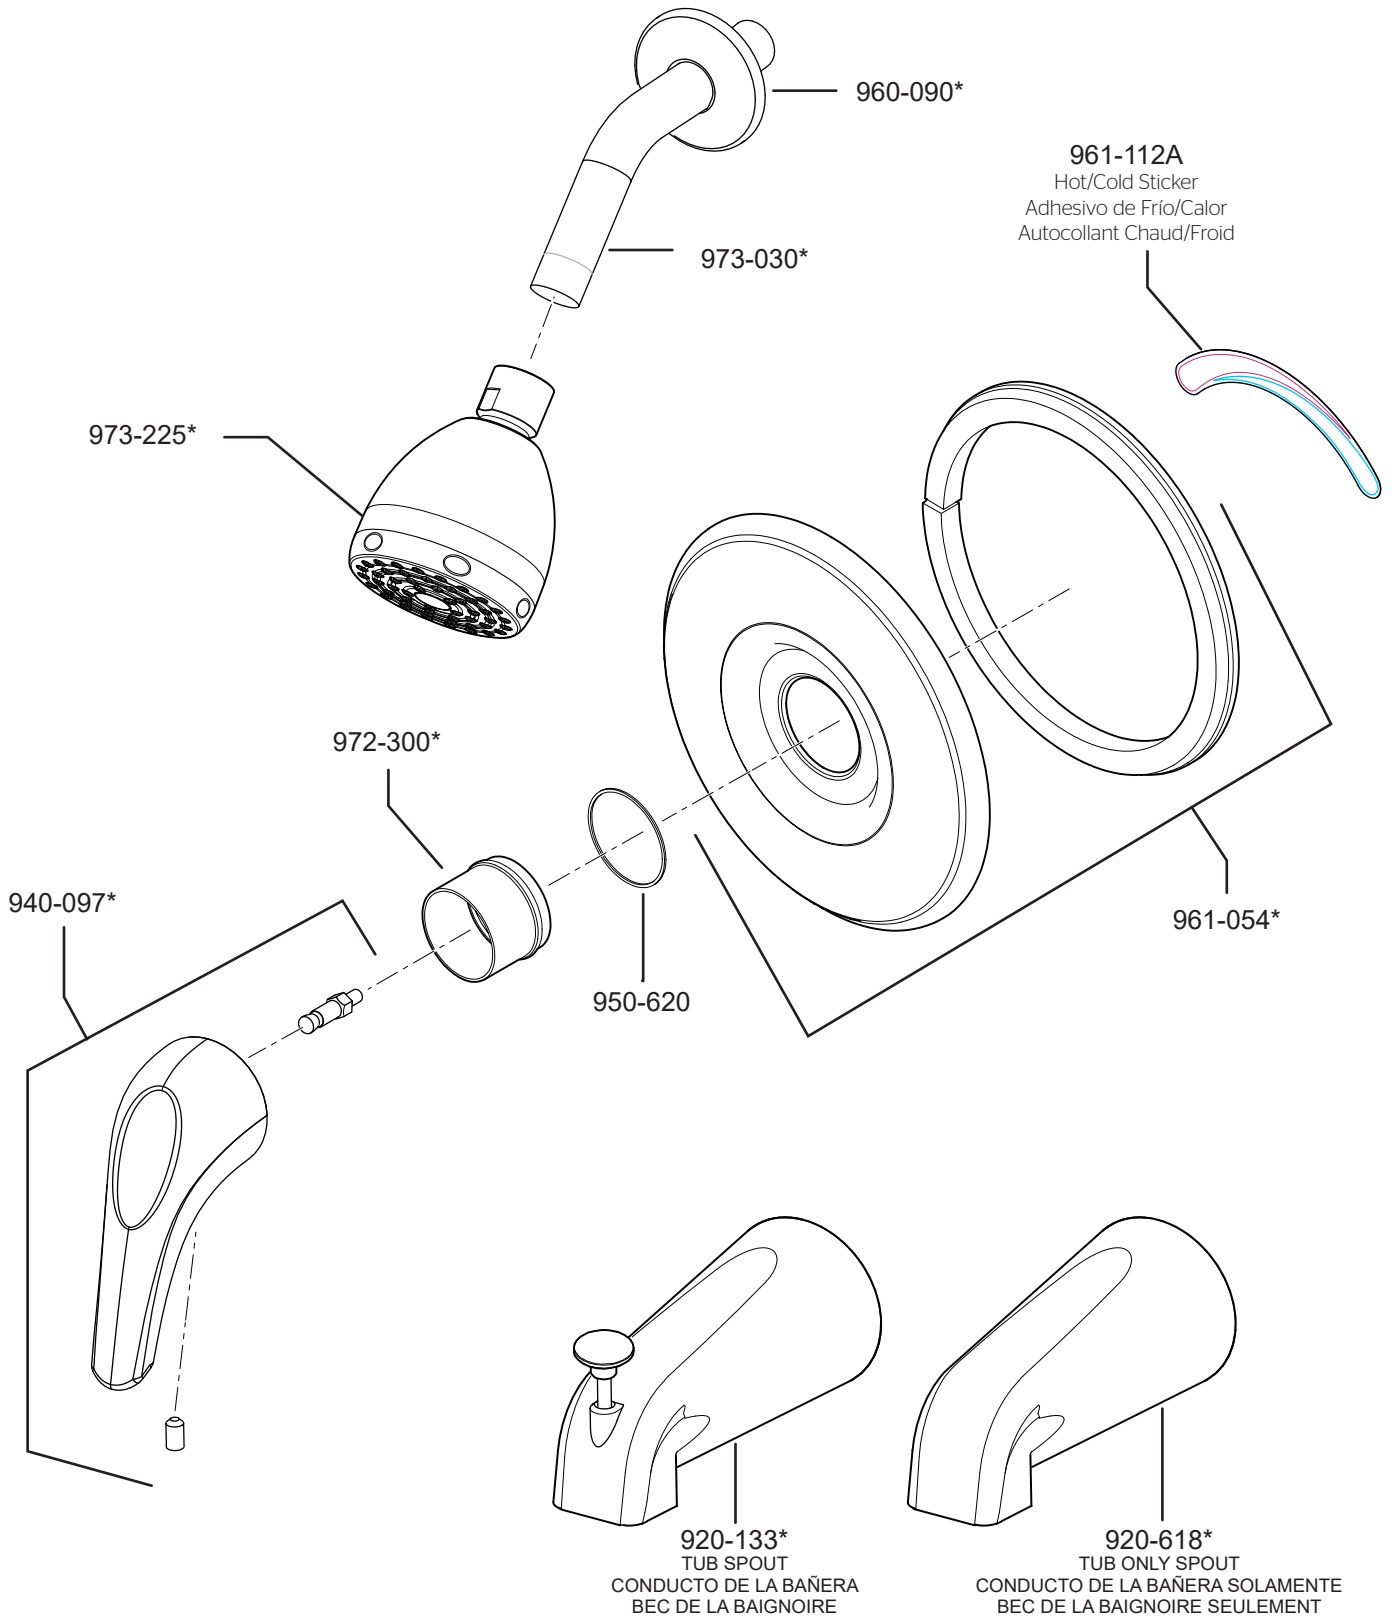

R89-010X ■ LG89-020X ■ LG89-030X ■ LJ89-020X ■ LJ89-030X

	English	Español	Français
*	Letter Designates Finish	La Letra Indica el Terminado	La Lettre Designe La Fini
A	Polished Chrome	Cromo Pulido	Chrome Poli
J	PVD Brushed Nickel	PVD Niquel Cepillado	PVD Nickel Brosse
Y**	Tuscan Bronze	Bronce Toscano	Bronze Le Toscan