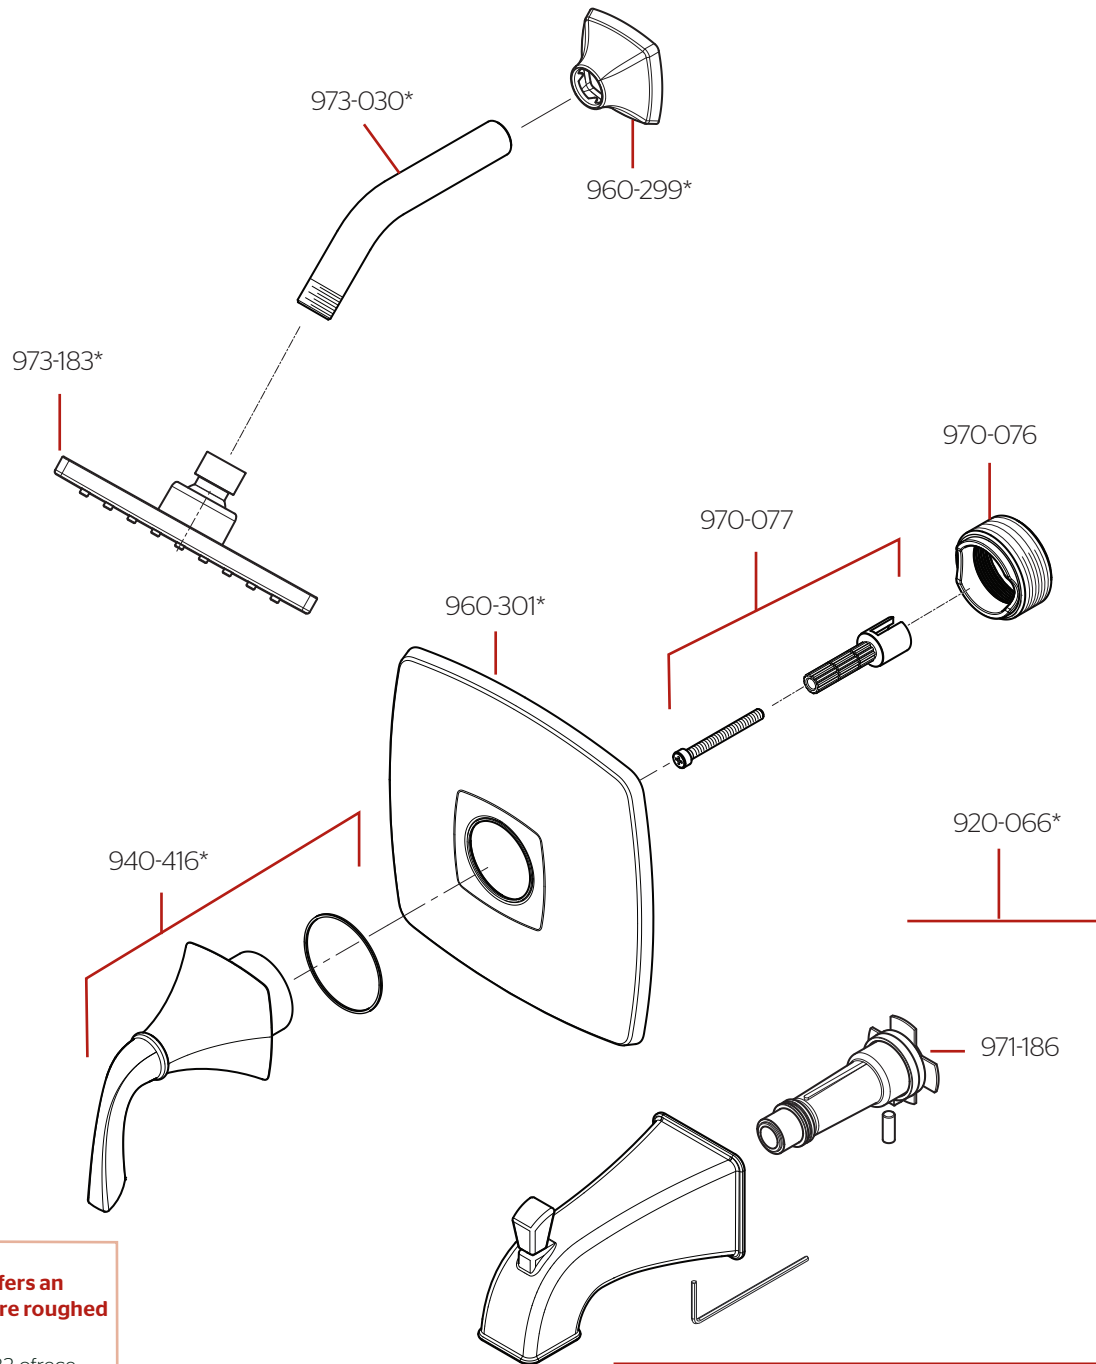

R89-1BS/ LG89-XBS • Parts Explosion • Despiece de piezas • Vue éclatée des pièces

Extension Kit 970-083 offers an additional 7/8" if valves are roughed in too deep.

Kit de Extensión de 970-083 ofrece un adicional de 7/8" si la válvula se desbastada demasiado dentro al pared.

970-083 kit d'extension fournit un supplément de 7/8" si la vanne est coupée trop loin dans le mur.

	English	Español	Français
*	Replace * with Finish Letter	Sustitue * con la letra de acabado	Remplace * avec la lettre de finition
A	Polished Chrome	Cromo Pulido	Chrome Poli
J	PVD Brushed Nickel	PVD Niquel Cepillado	PVD Nickel Brosse
Y	Tuscan Bronze	Bronze Toscano	Bronze Le Toscan