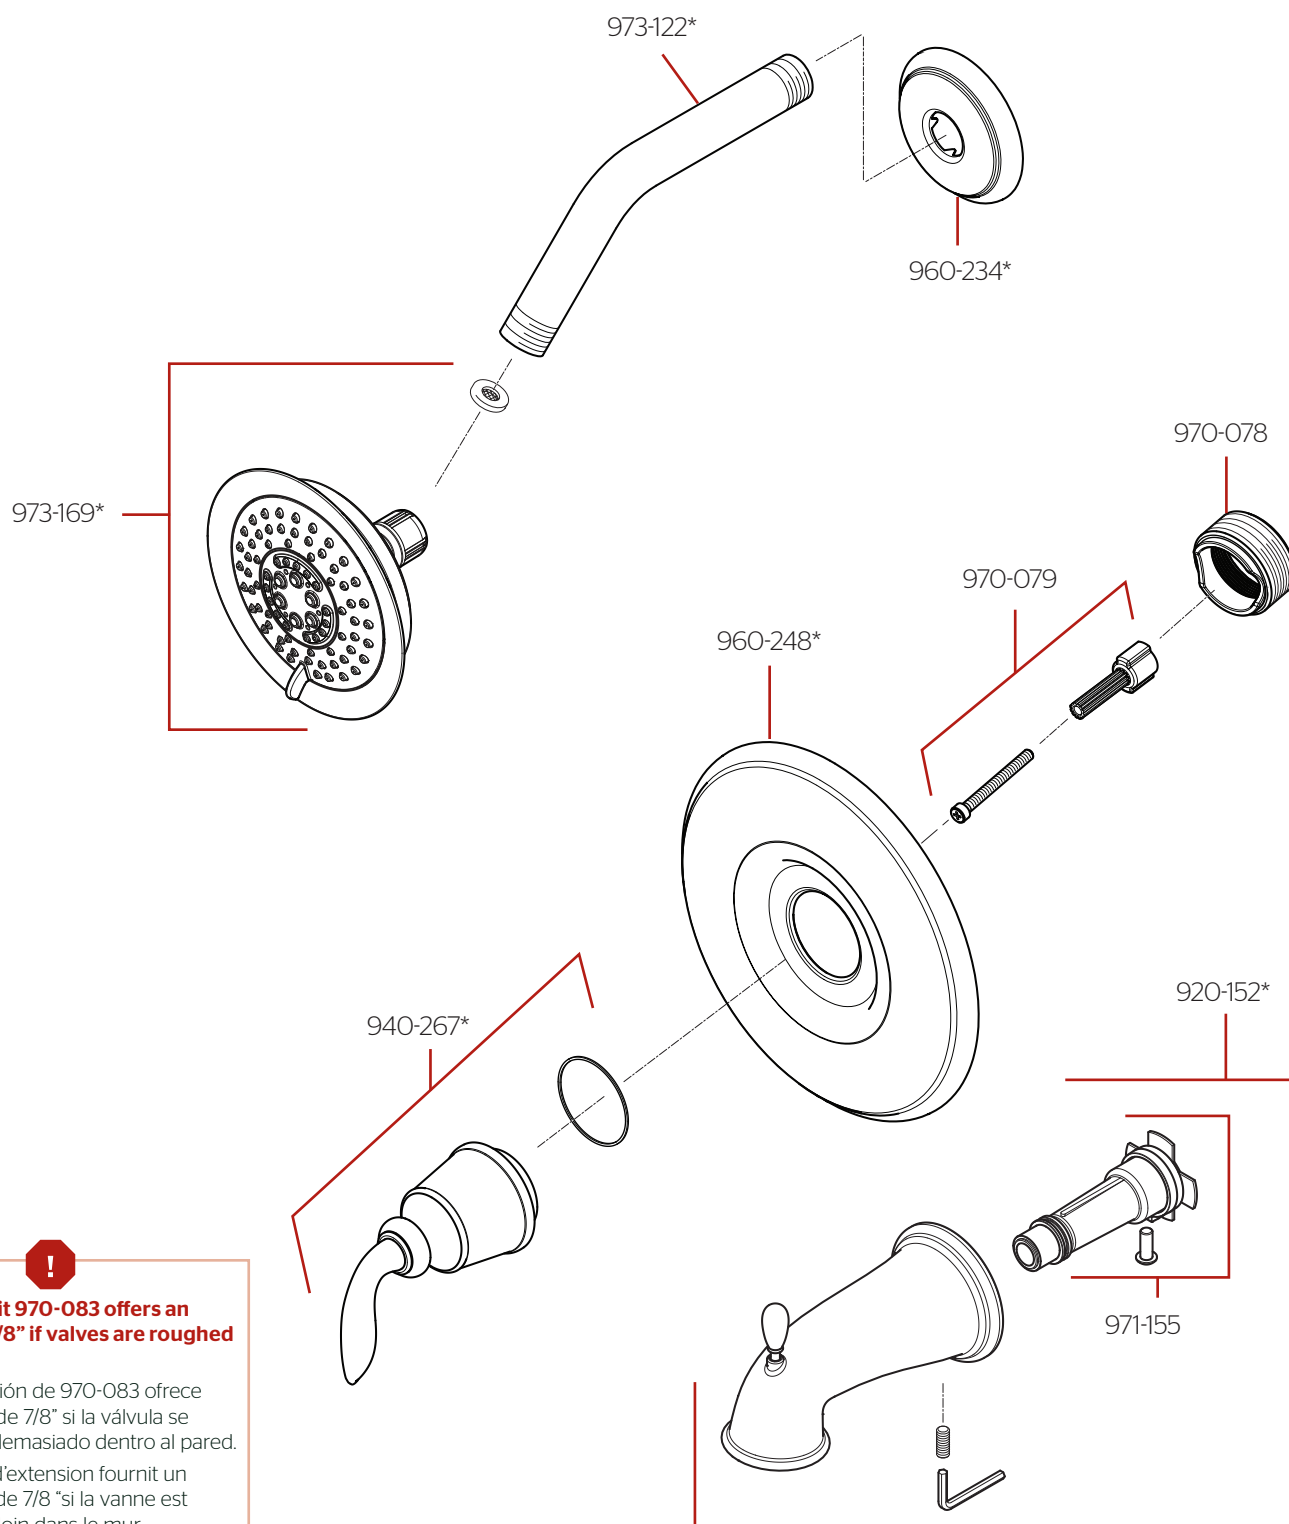

R89-1CB / LG89-XCB • Parts Explosion • Hoja de Despiece • Vue Éclatée des Pièces

Extension Kit 970-083 offers an additional 7/8" if valves are roughed in too deep.

Kit de Extensión de 970-083 ofrece un adicional de 7/8" si la válvula se desbastada demasiado dentro al pared.

970-083 kit d'extension fournit un supplément de 7/8" si la vanne est coupée trop loin dans le mur.

	English	Español	Français
*	Replace * with Finish Letter	Sustitue * con la letra de acabado	Remplace * avec la lettre de finition
A	Polished Chrome	Cromo Pulido	Chrome Poli
J	PVD Brushed Nickel	PVD Niquel Cepillado	PVD Nickel Brosse
Y	Tuscan Bronze	Bronce Toscano	Bronze Le Toscan