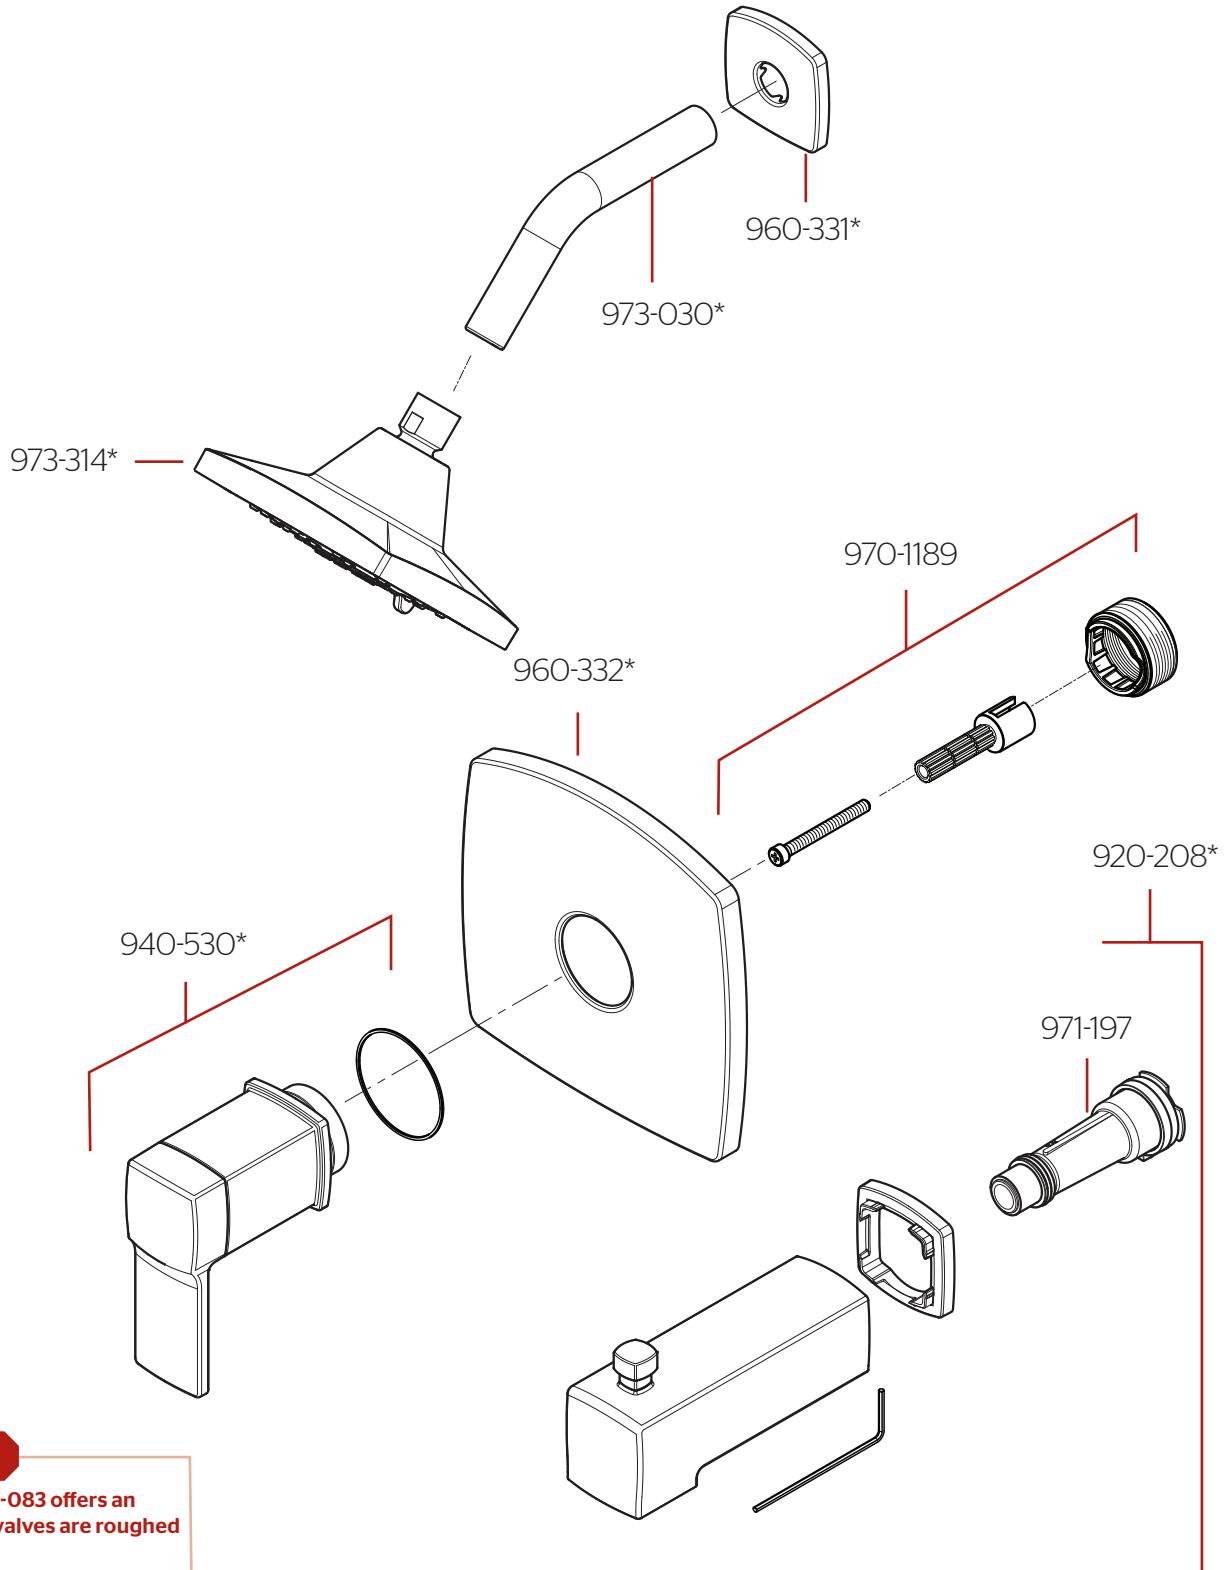

R89-1DA/ LG89-XDA • Parts Explosion • Hoja de Piezas • Vue Éclatée des Pièces

Extension Kit 970-083 offers an additional 7/8" if valves are roughed in too deep.

Kit de Extensión de 970-083 ofrece un adicional de 7/8" si la válvula se desbastada demasiado dentro al pared.

970-083 kit d'extension fournit un supplément de 7/8" si la vanne est coupée trop loin dans le mur.

	English	Español	Français
*	Replace * with Finish Letter	Sustitue * con la letra de acabado	Remplace * avec la lettre de finition
A	Polished Chrome	Cromo Pulido	Chrome Poli
B	Matte Black	Negra Mate	Noir Mat
J	PVD Brushed Nickel	PVD Niquel Cepillado	PVD Nickel Brosse