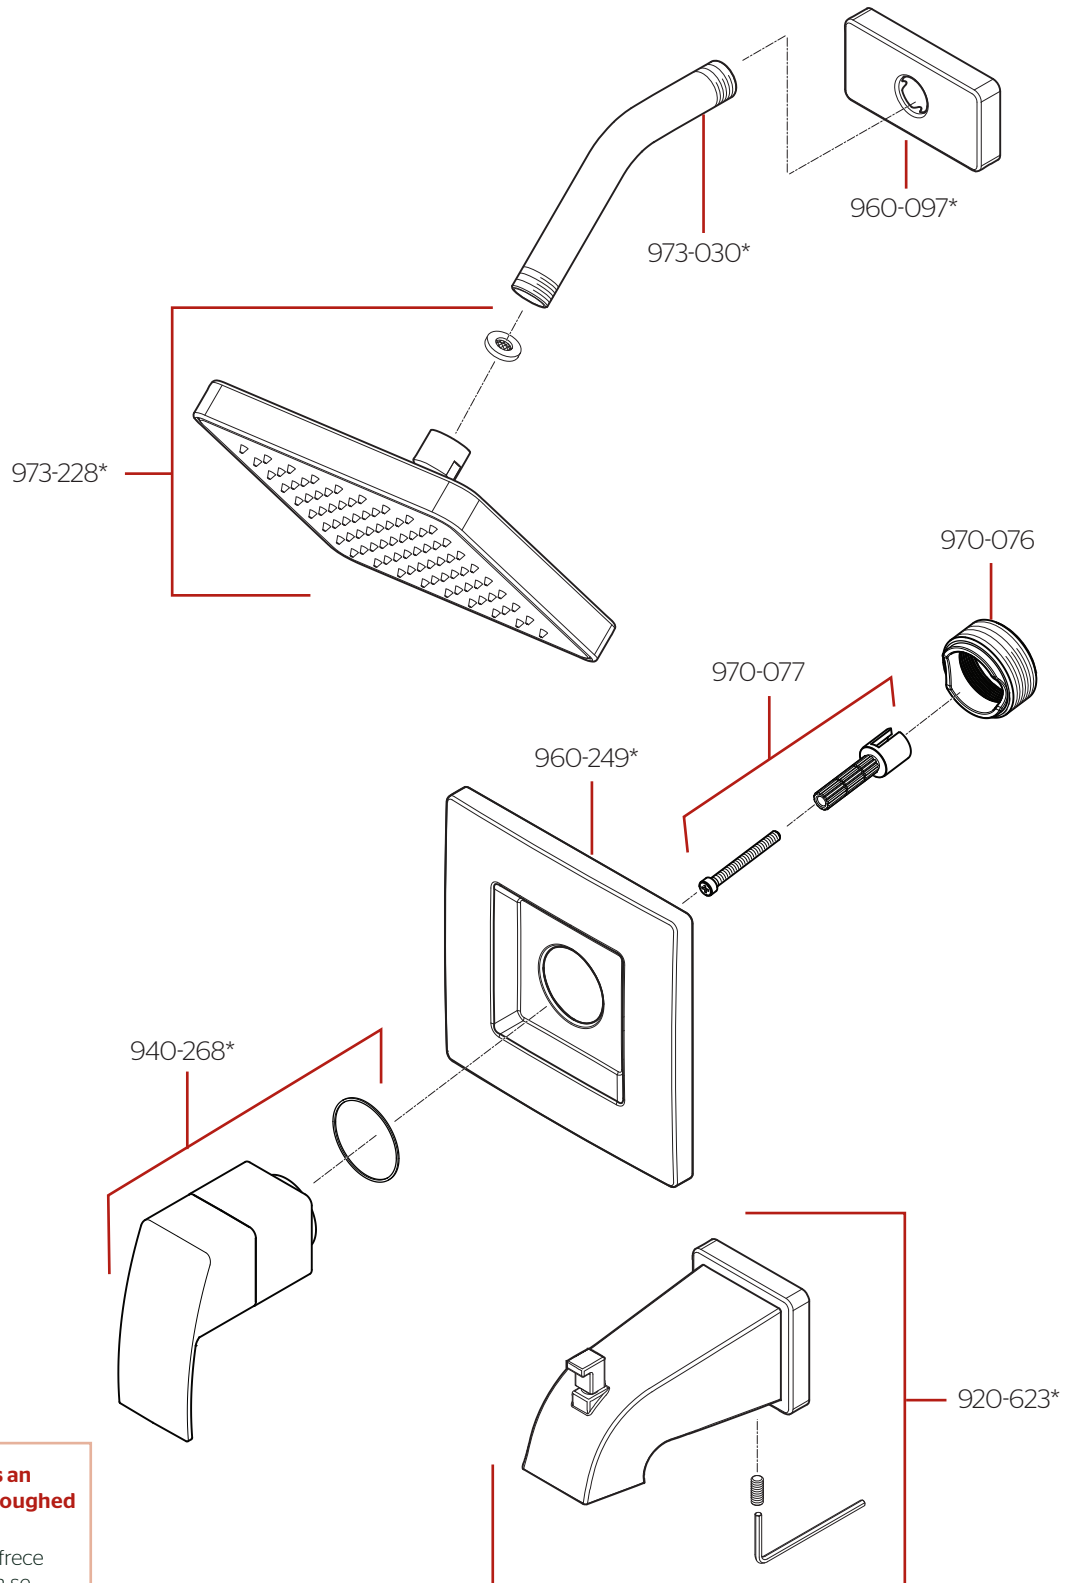

LG89-XDF/R89-1DF • Parts Explosion • Despiece de Piezas • Vue Éclatée des Pièces

Extension Kit 970-083 offers an additional 7/8" if valves are roughed in too deep.

Kit de Extensión de 970-083 ofrece un adicional de 7/8" si la válvula se desbastada demasiado dentro al pared.

970-083 kit d'extension fournit un supplément de 7/8" si la vanne est coupée trop loin dans le mur.

	English	Español	Français
*	Replace * with Finish Letter	Sustitue * con la letra de acabado	Remplace * avec la lettre de finition
A	Polished Chrome	Cromo Pulido	Chrome Poli
B	Black	Negra	Noire
J	PVD Brushed Nickel	PVD Niquel Cepillado	PVD Nickel Brosse