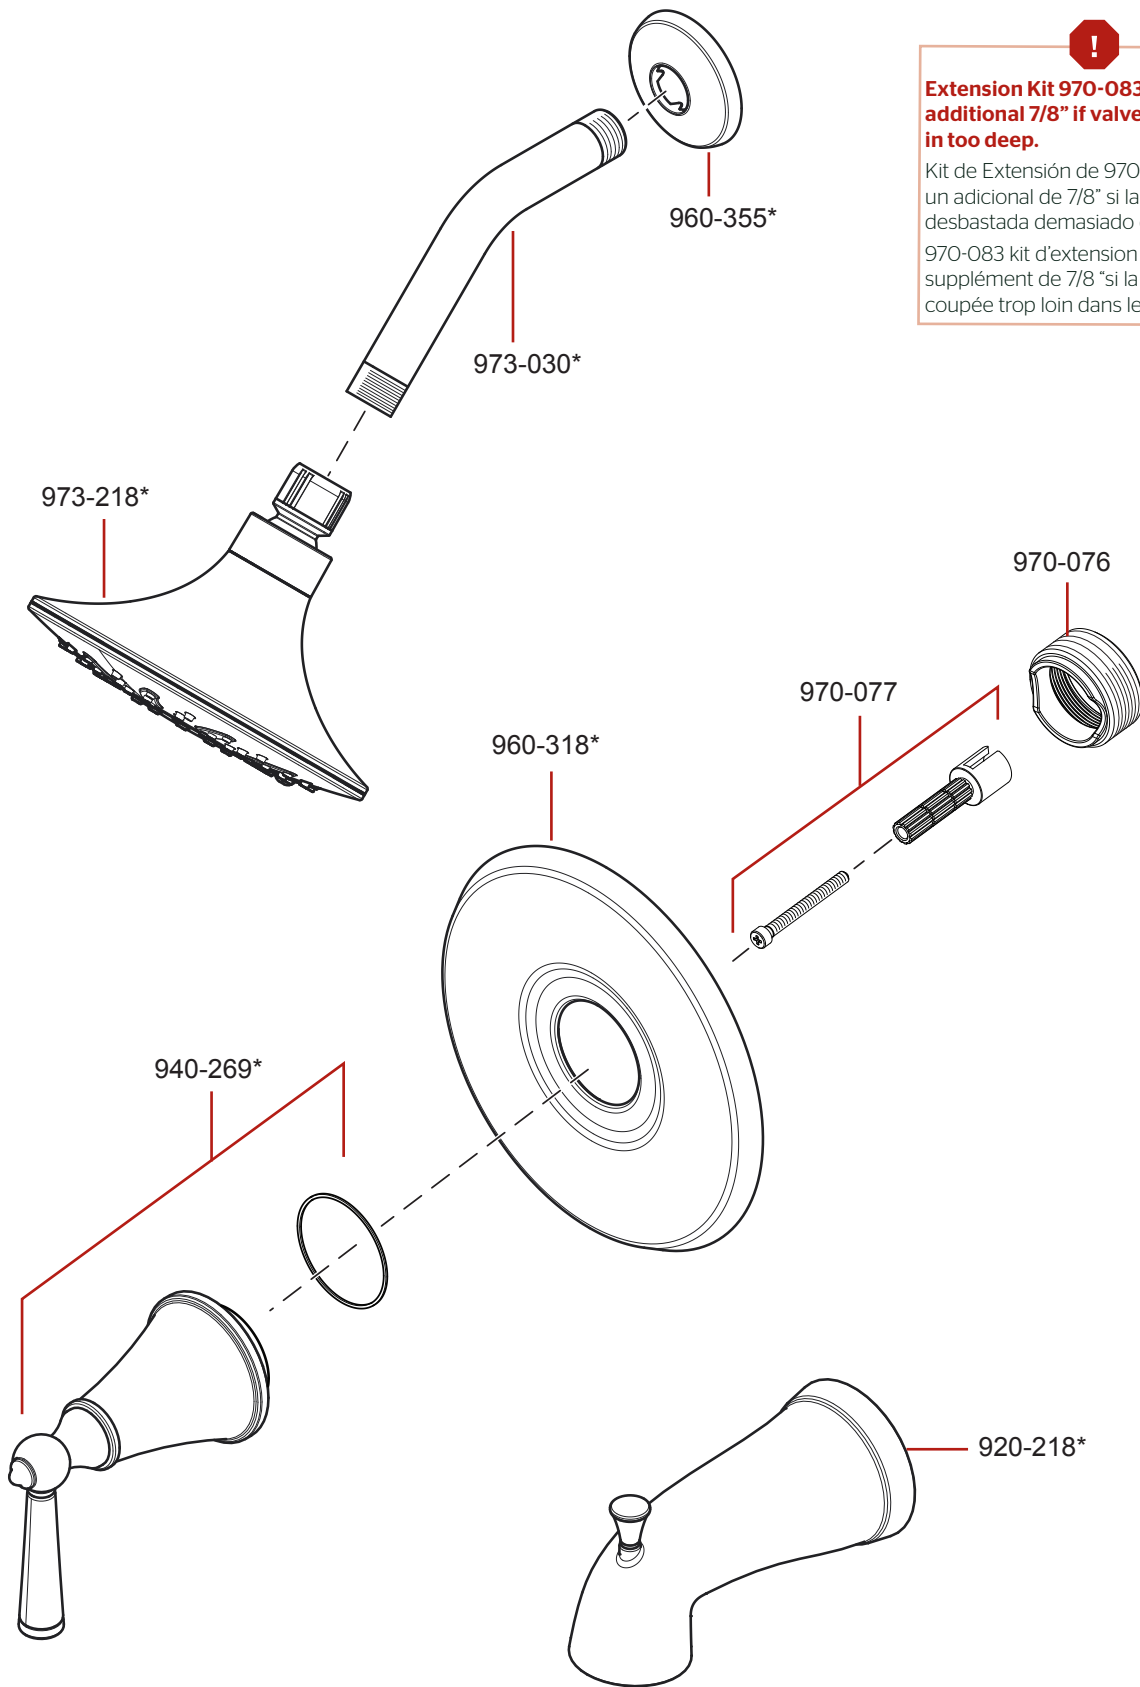

R89-1GL1 / LG89-XGL1 • Parts Explosion • Despiece de piezas • Vue éclatée des pièces

!
Extension Kit 970-083 offers an additional 7/8" if valves are roughed in too deep.
 Kit de Extensión de 970-083 ofrece un adicional de 7/8" si la válvula se desbastada demasiado dentro al pared.
 970-083 kit d'extension fournit un supplément de 7/8 "si la vanne est coupée trop loin dans le mur.

	English	Español	Français
*	Replace * with Finish Letter	Sustitue * con la letra de acabado	Remplace * avec la lettre de finition
A	Polished Chrome	Cromo Pulido	Chrome Poli
J	PVD Brushed Nickel	PVD Niquel Cepillado	PVD Nickel Brosse
Y	Tuscan Bronze	Bronze Toscano	Bronze Le Toscan