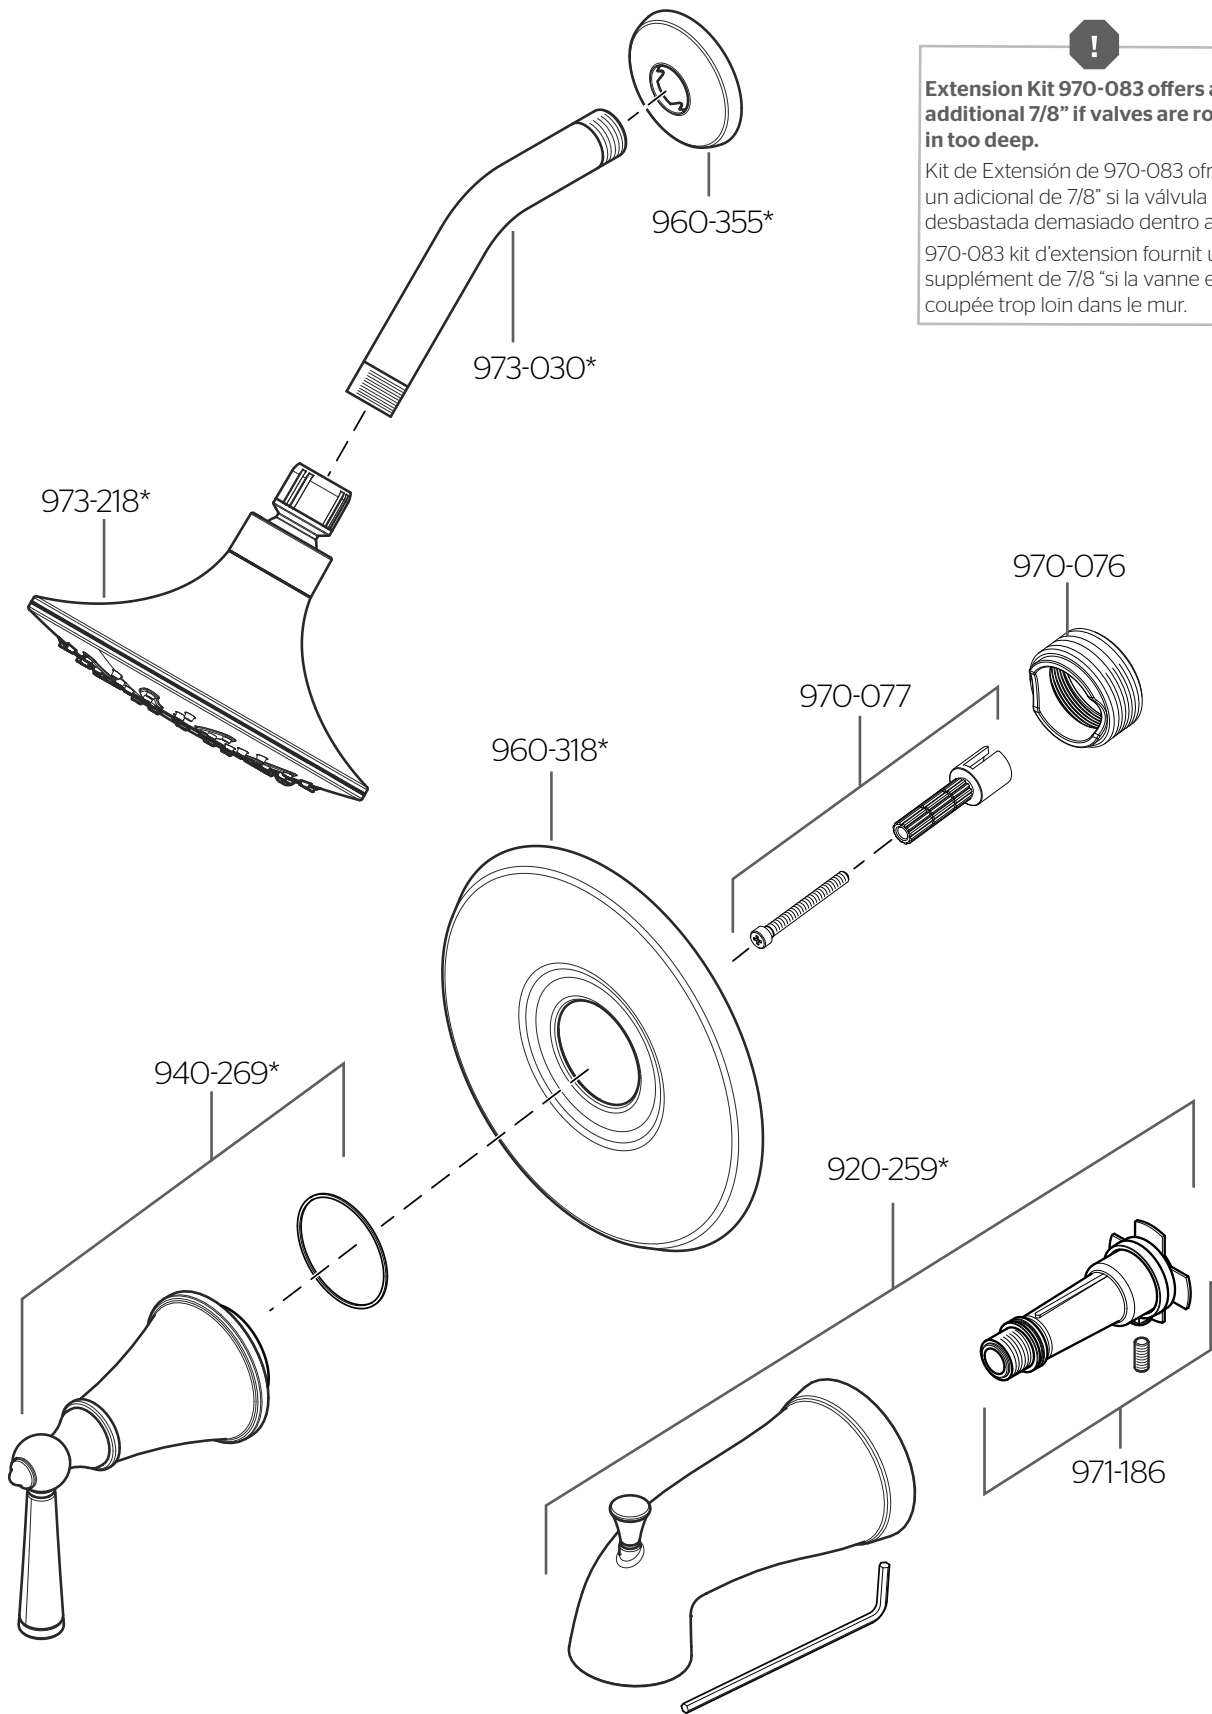

# R89-1GL1/LG89-XGL1 • Parts Explosion • Hoja de Despiece • Vue Éclatée des Pièces

**Extension Kit 970-083 offers an additional 7/8" if valves are roughed in too deep.**

Kit de Extensión de 970-083 ofrece un adicional de 7/8" si la válvula se desbastada demasiado dentro al pared.

970-083 kit d'extension fournit un supplément de 7/8" si la vanne est coupée trop loin dans le mur.

	English	Español	Français
*	Replace * with Finish Letter	Sustitue * con la letra de acabado	Remplace * avec la lettre de finition
A	Polished Chrome	Cromo Pulido	Chrome Poli
J	PVD Brushed Nickel	PVD Niquel Cepillado	PVD Nickel Brosse
Y	Tuscan Bronze	Bronze Toscano	Bronze Le Toscan