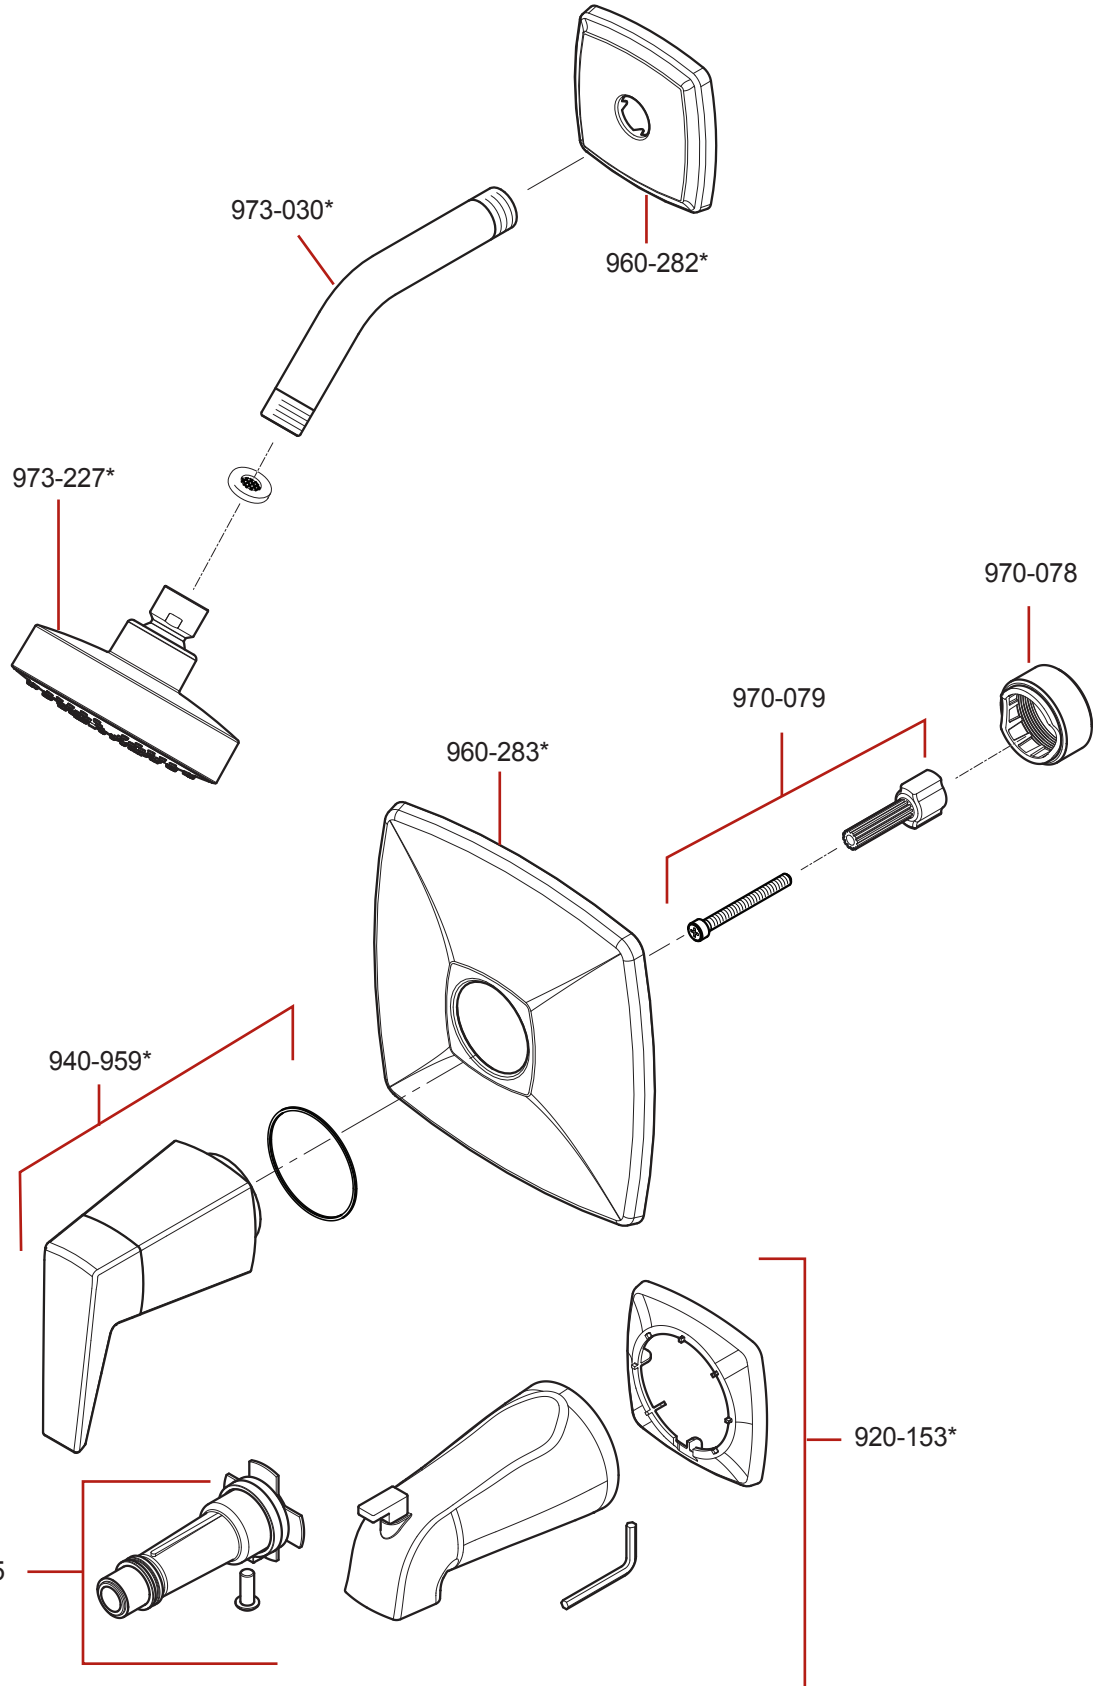

**R89-1LPM/ LG89-XLPM Parts Explosion**  
**R89-1LPM / LG89-XLPM Despiece de piezas**  
**R89-1LPM / LG89-XLPM Vue éclatée des pièces**

**Extension Kit 970-083 offers an additional 7/8" if valves are roughed in too deep.**

Kit de Extensión de 970-083 ofrece un adicional de 7/8" si la válvula se desbastada demasiado dentro al pared.  
 970-083 kit d'extension fournit un supplément de 7/8" si la vanne est coupée trop loin dans le mur.