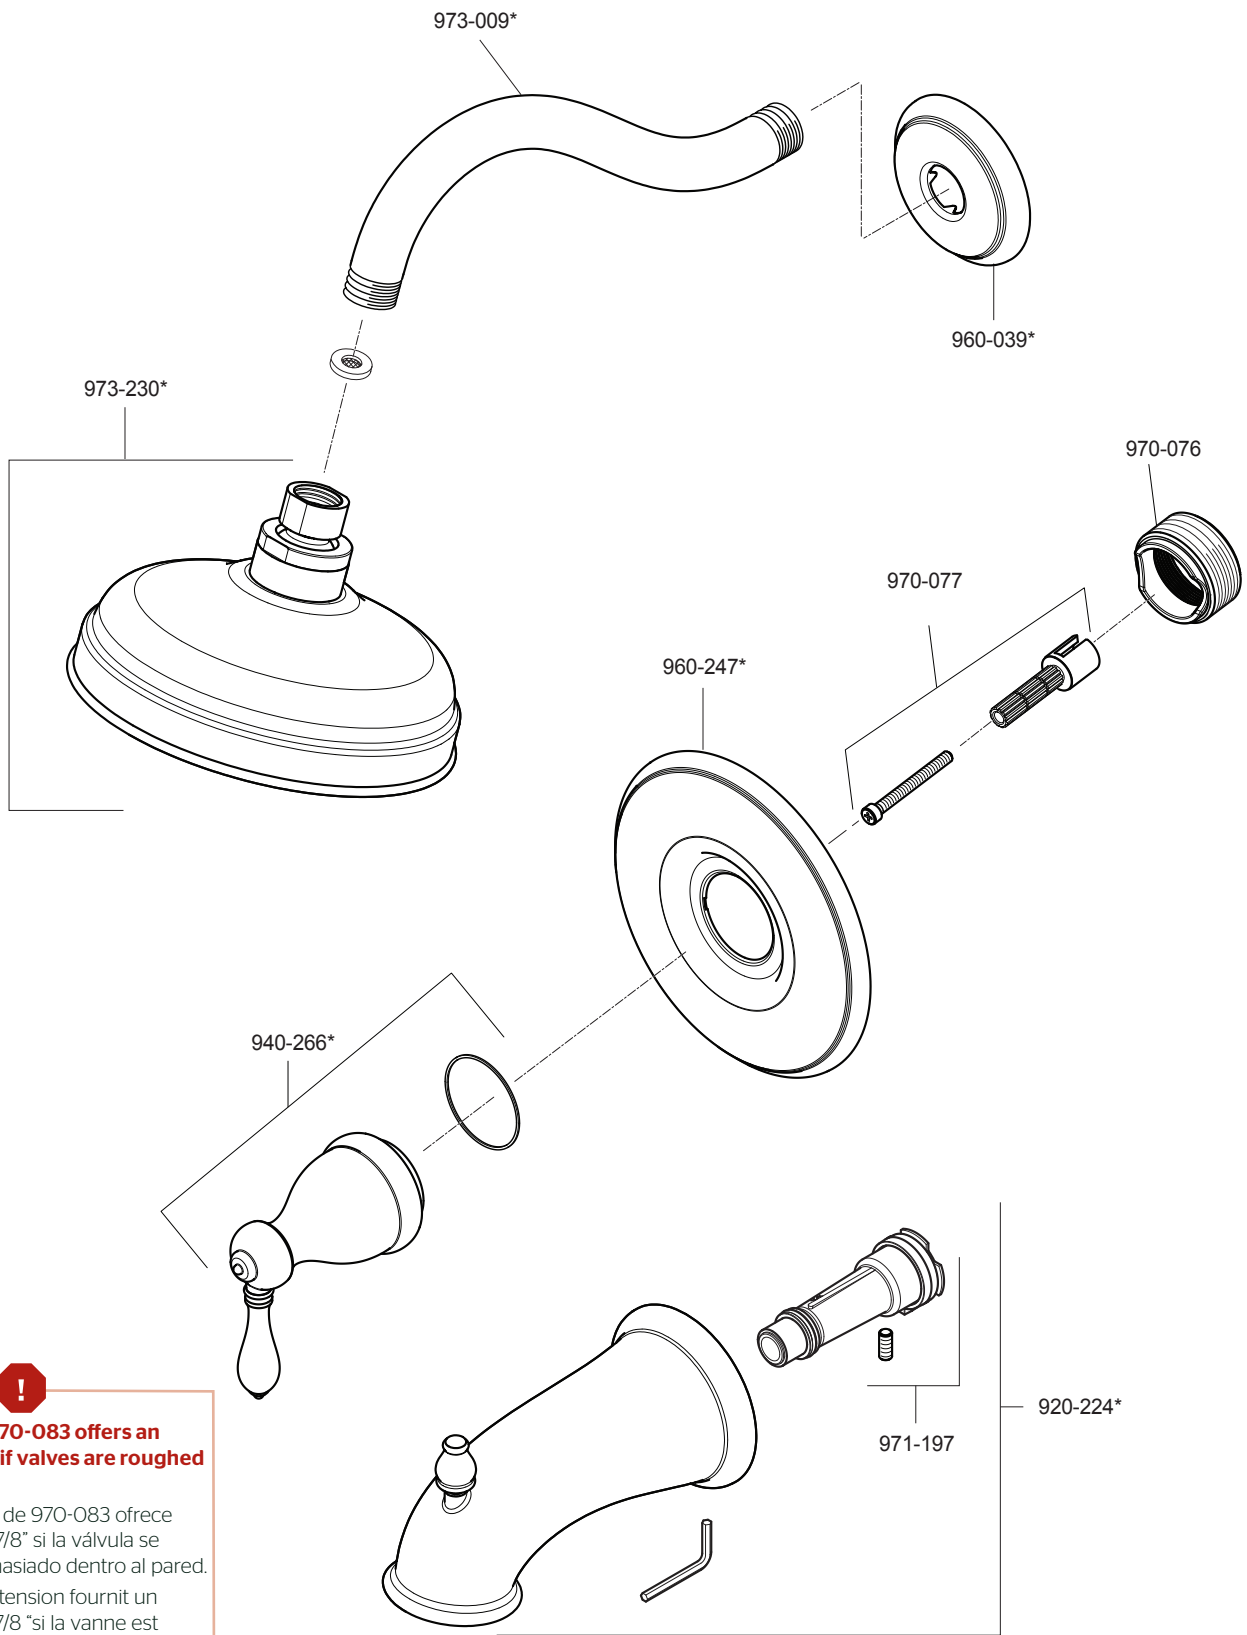

LG89-XMB/R89-1MB • Parts Explosion • Esquema de piezas • Vue éclatée des pièces

Extension Kit 970-083 offers an additional 7/8" if valves are roughed in too deep.

Kit de Extensión de 970-083 ofrece un adicional de 7/8" si la válvula se desbastada demasiado dentro al pared.
 970-083 kit d'extension fournit un supplément de 7/8" si la vanne est coupée trop loin dans le mur.