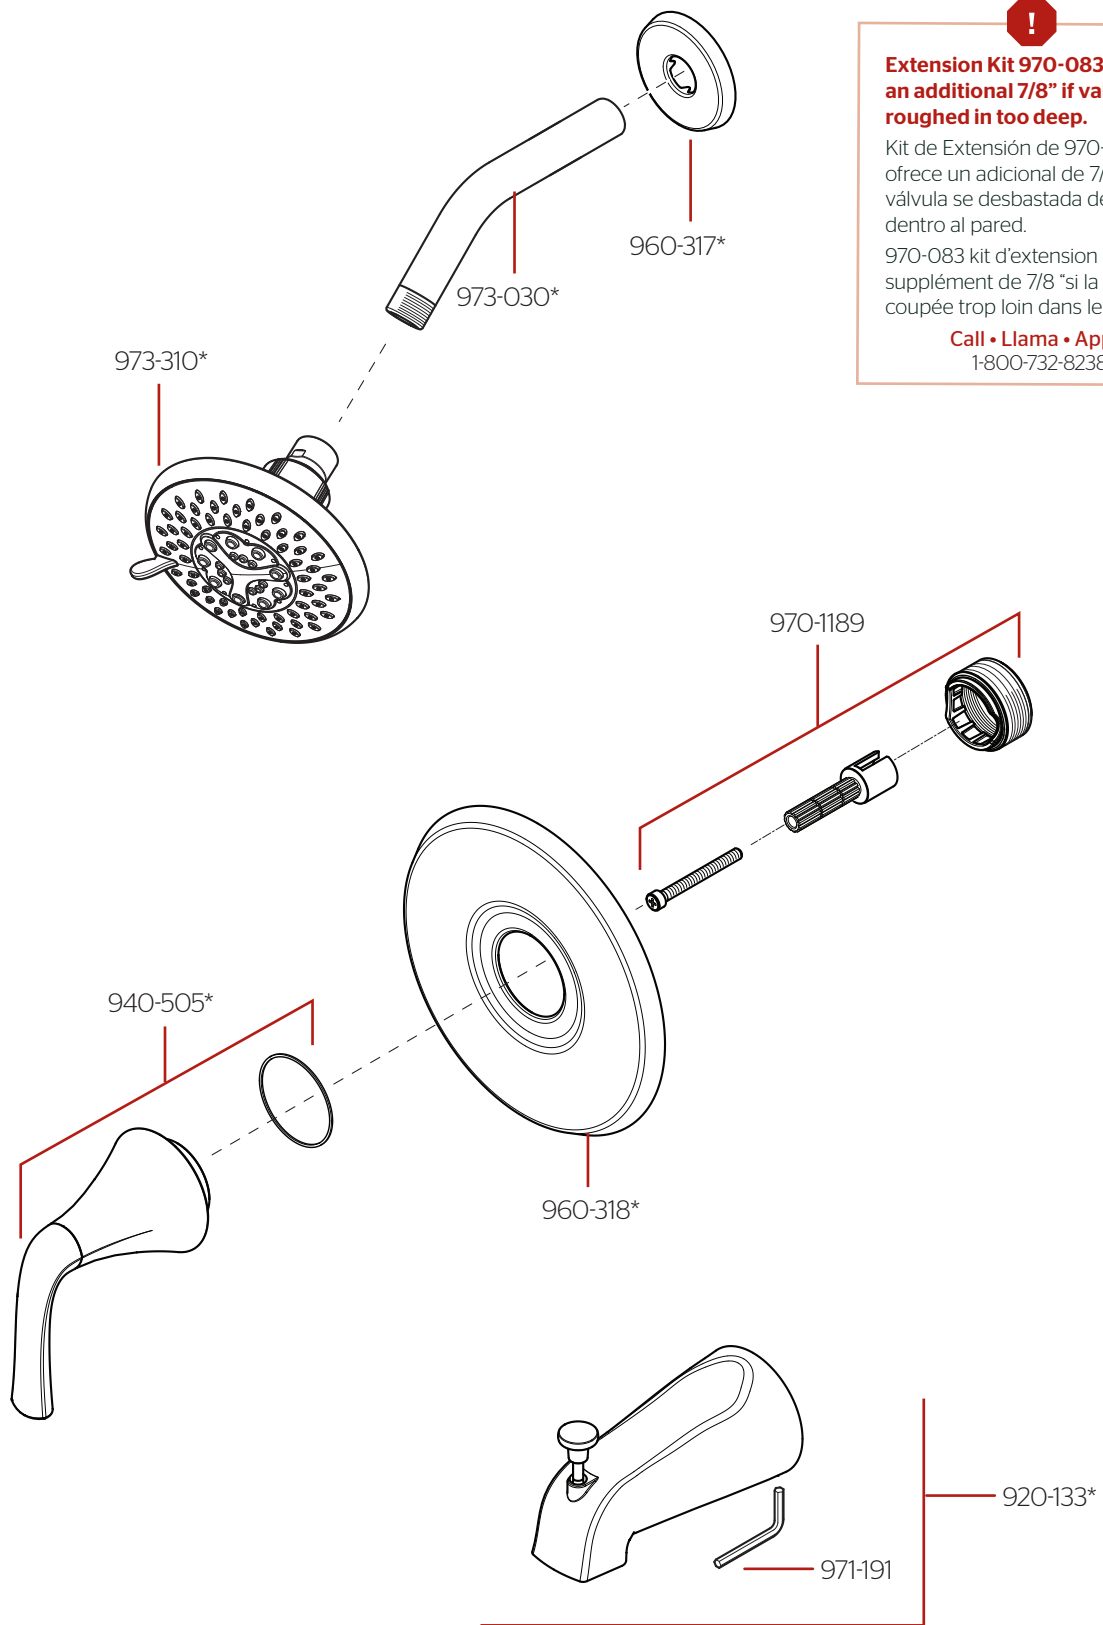

LG89-XMCA • Parts Explosion • Hoja de Piezas • Vue Éclatée des Pièces

Extension Kit 970-083 offers an additional 7/8" if valves are roughed in too deep.

Kit de Extensión de 970-083 ofrece un adicional de 7/8" si la válvula se desbastada demasiado dentro al pared.

970-083 kit d'extension fournit un supplément de 7/8" si la vanne est coupée trop loin dans le mur.

Call • Llama • Appel
1-800-732-8238

	English	Español	Français
*	Replace * with Finish Letter	Sustitue * con la letra de acabado	Remplace * avec la lettre de finition
A	Polished Chrome	Cromo Pulido	Chrome Poli
B	Matte Black	Negra Mate	Noir Mat
GS	Brushed Nickel with Spot Defense	Niquel Cepillado con Spot Defense	Nickel Brosse avec Spot Defense
Y	Tuscan Bronze	Bronce Toscano	Bronze Le Toscan