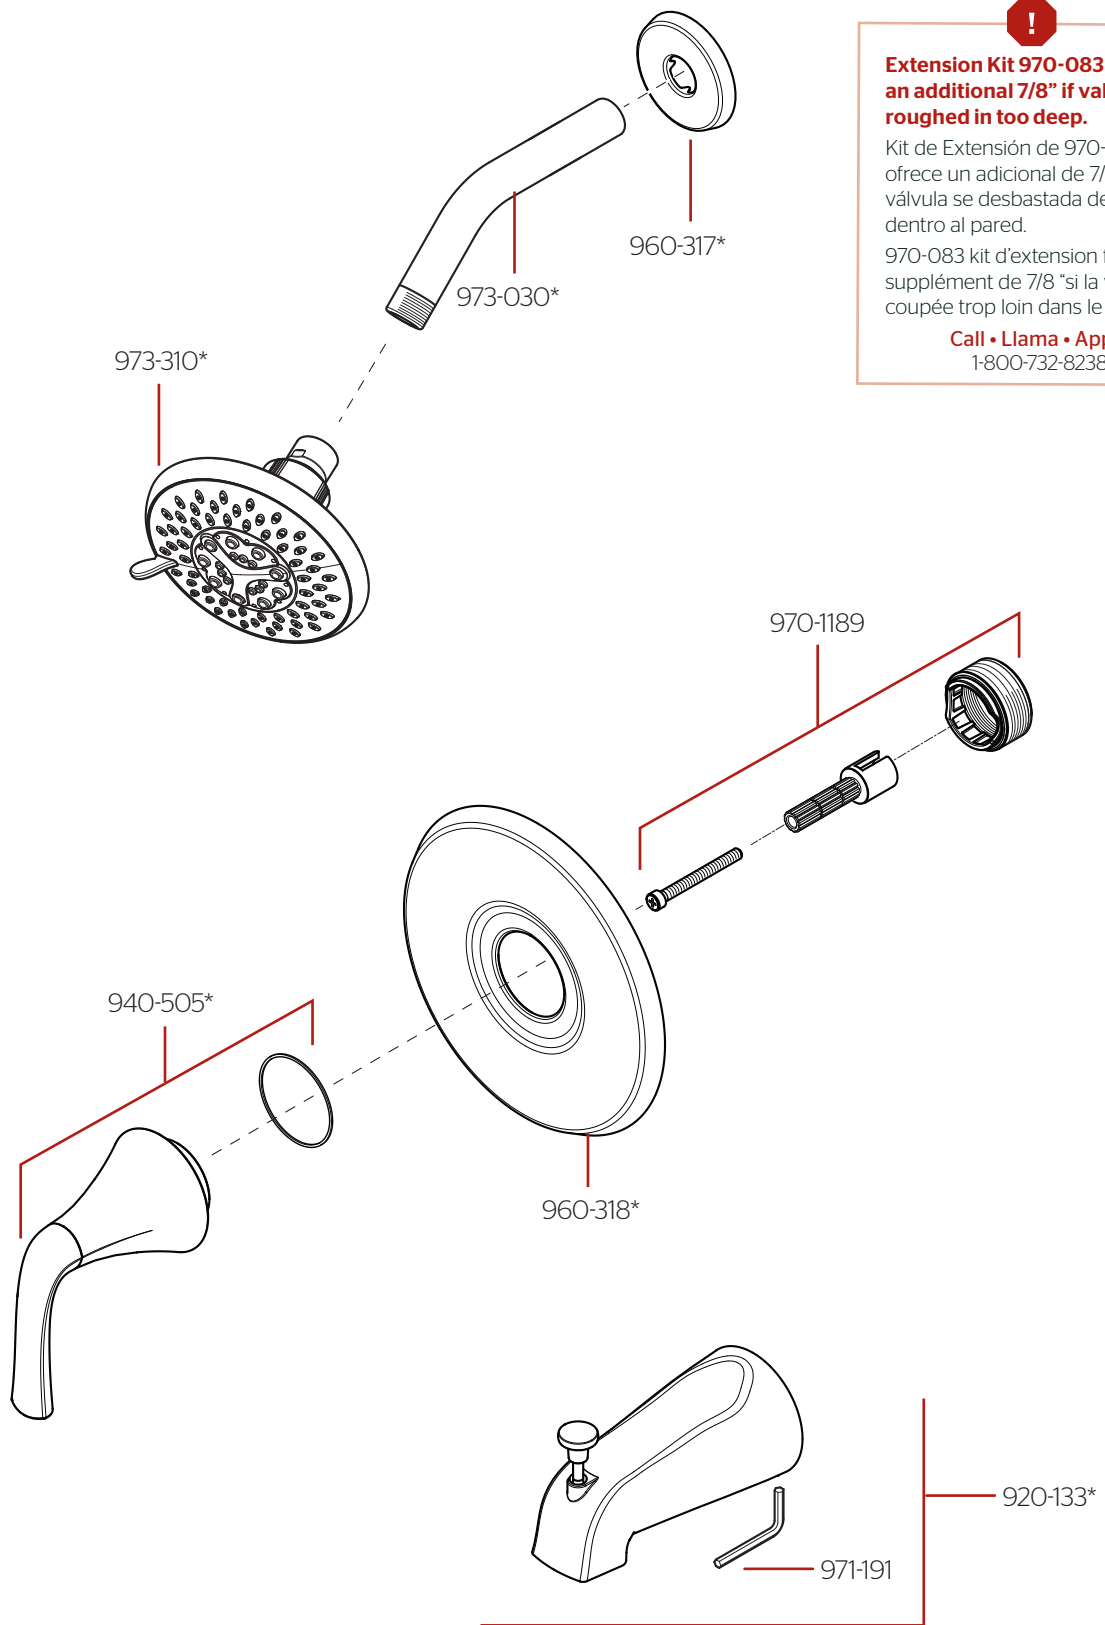

# LG89-XMCA • Parts Explosion • Hoja de Piezas • Vue Éclatée des Pièces

**Extension Kit 970-083 offers an additional 7/8" if valves are roughed in too deep.**

Kit de Extensión de 970-083 ofrece un adicional de 7/8" si la válvula se desbastada demasiado dentro al pared.

970-083 kit d'extension fournit un supplément de 7/8" si la vanne est coupée trop loin dans le mur.

**Call • Llama • Appel**  
1-800-732-8238

	English	Español	Français
*	Replace * with Finish Letter	Sustitue * con la letra de acabado	Remplace * avec la lettre de finition
A	Polished Chrome	Cromo Pulido	Chrome Poli
B	Matte Black	Negra Mate	Noir Mat
GS	Brushed Nickel with Spot Defense	Niquel Cepillado con Spot Defense	Nickel Brosse avec Spot Defense
Y	Tuscan Bronze	Bronce Toscano	Bronze Le Toscan